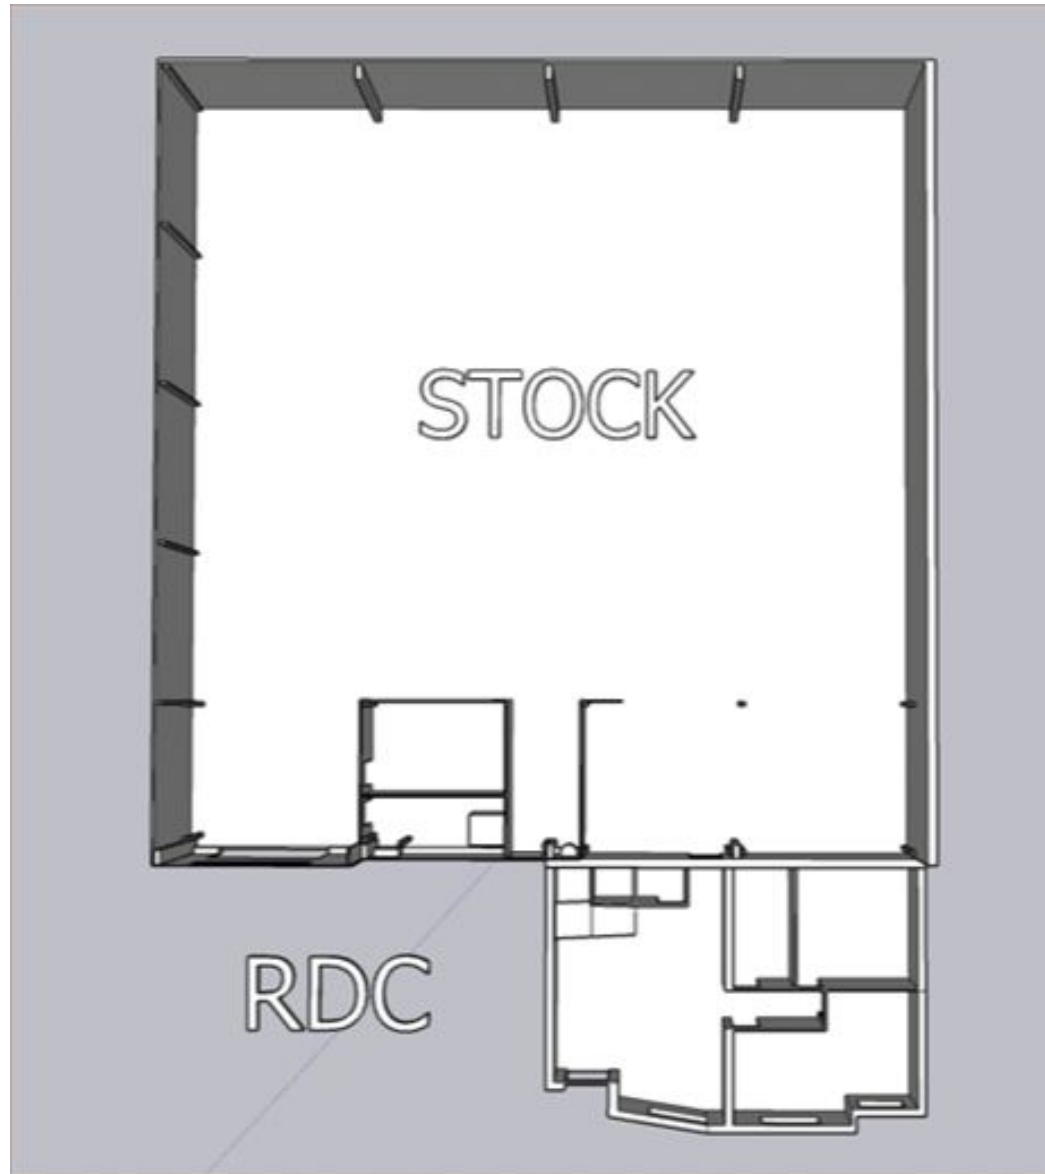

ACTIVITÉS, ENTREPÔTS A LOUER

20 rue henri becquerel
60230 CHAMBLY
876 m² non divisibles

Emeric HENRY-BIABAUD
emeric.henry-biabaud@nct-immo.fr
01 47 907 999 - 06 24 37 24 17

Rdc

ACTIVITÉS, ENTREPÔTS A LOUER