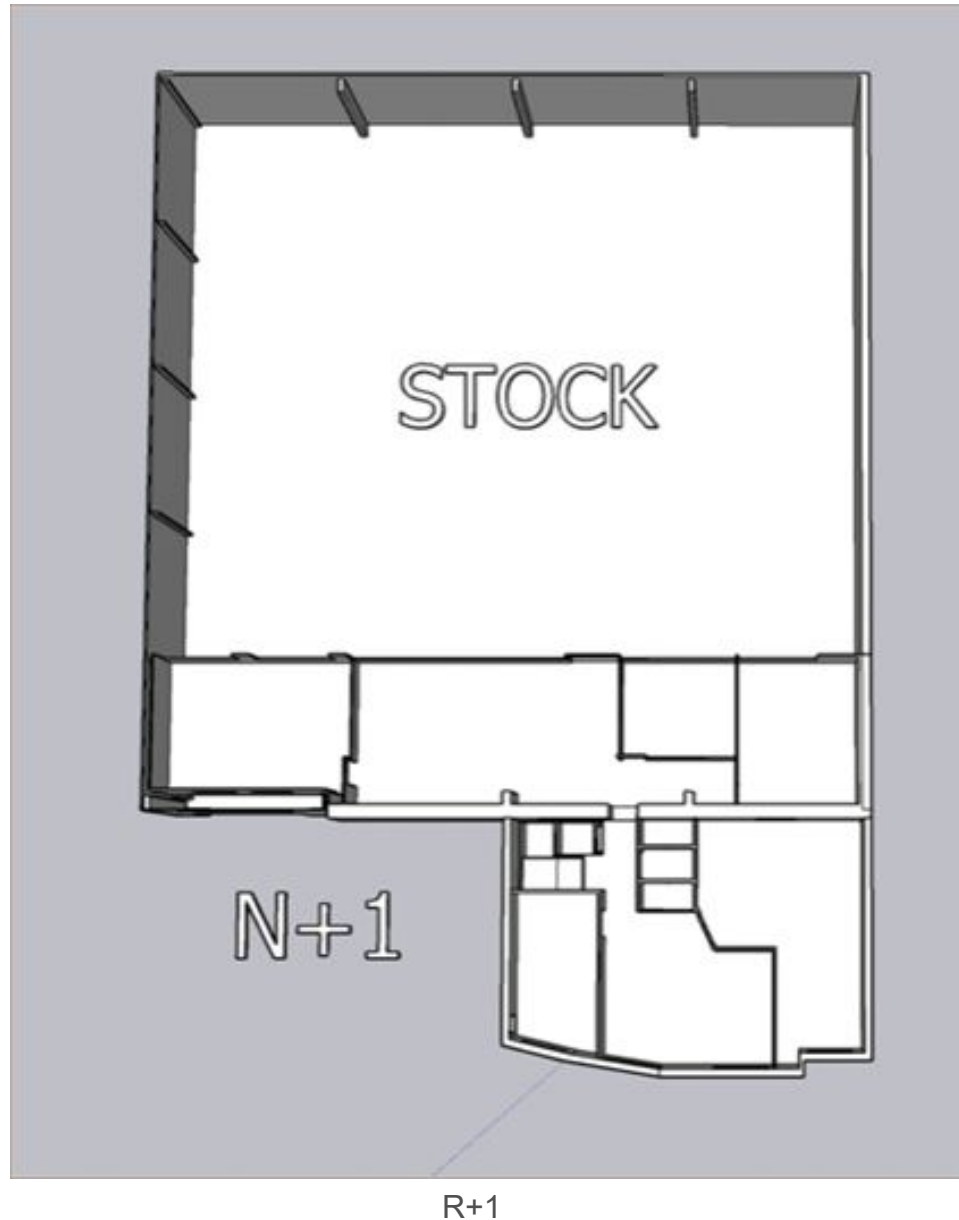

ACTIVITÉS, ENTREPÔTS A LOUER

20 rue henri becquerel
60230 CHAMBLY
876 m² non divisibles

Emeric HENRY-BIABAUD
emeric.henry-biabaud@nct-immo.fr
01 47 907 999 - 06 24 37 24 17