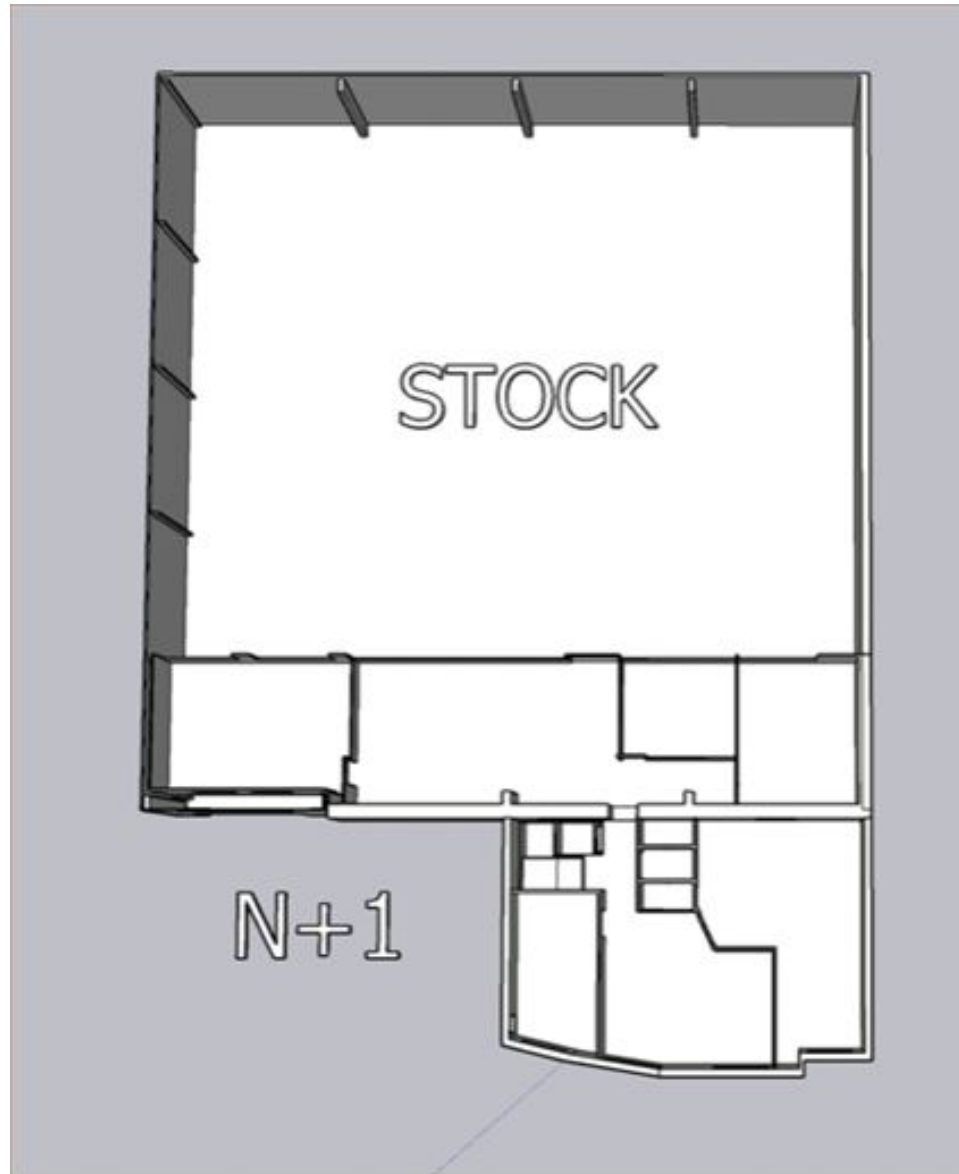

ACTIVITÉS, ENTREPÔTS A LOUER

20 rue henri becquerel
60230 CHAMBLY
876 m² non divisibles

Emeric HENRY-BIABAUD
emeric.henry-biabaud@nct-immo.fr
01 47 907 999 - 06 24 37 24 17