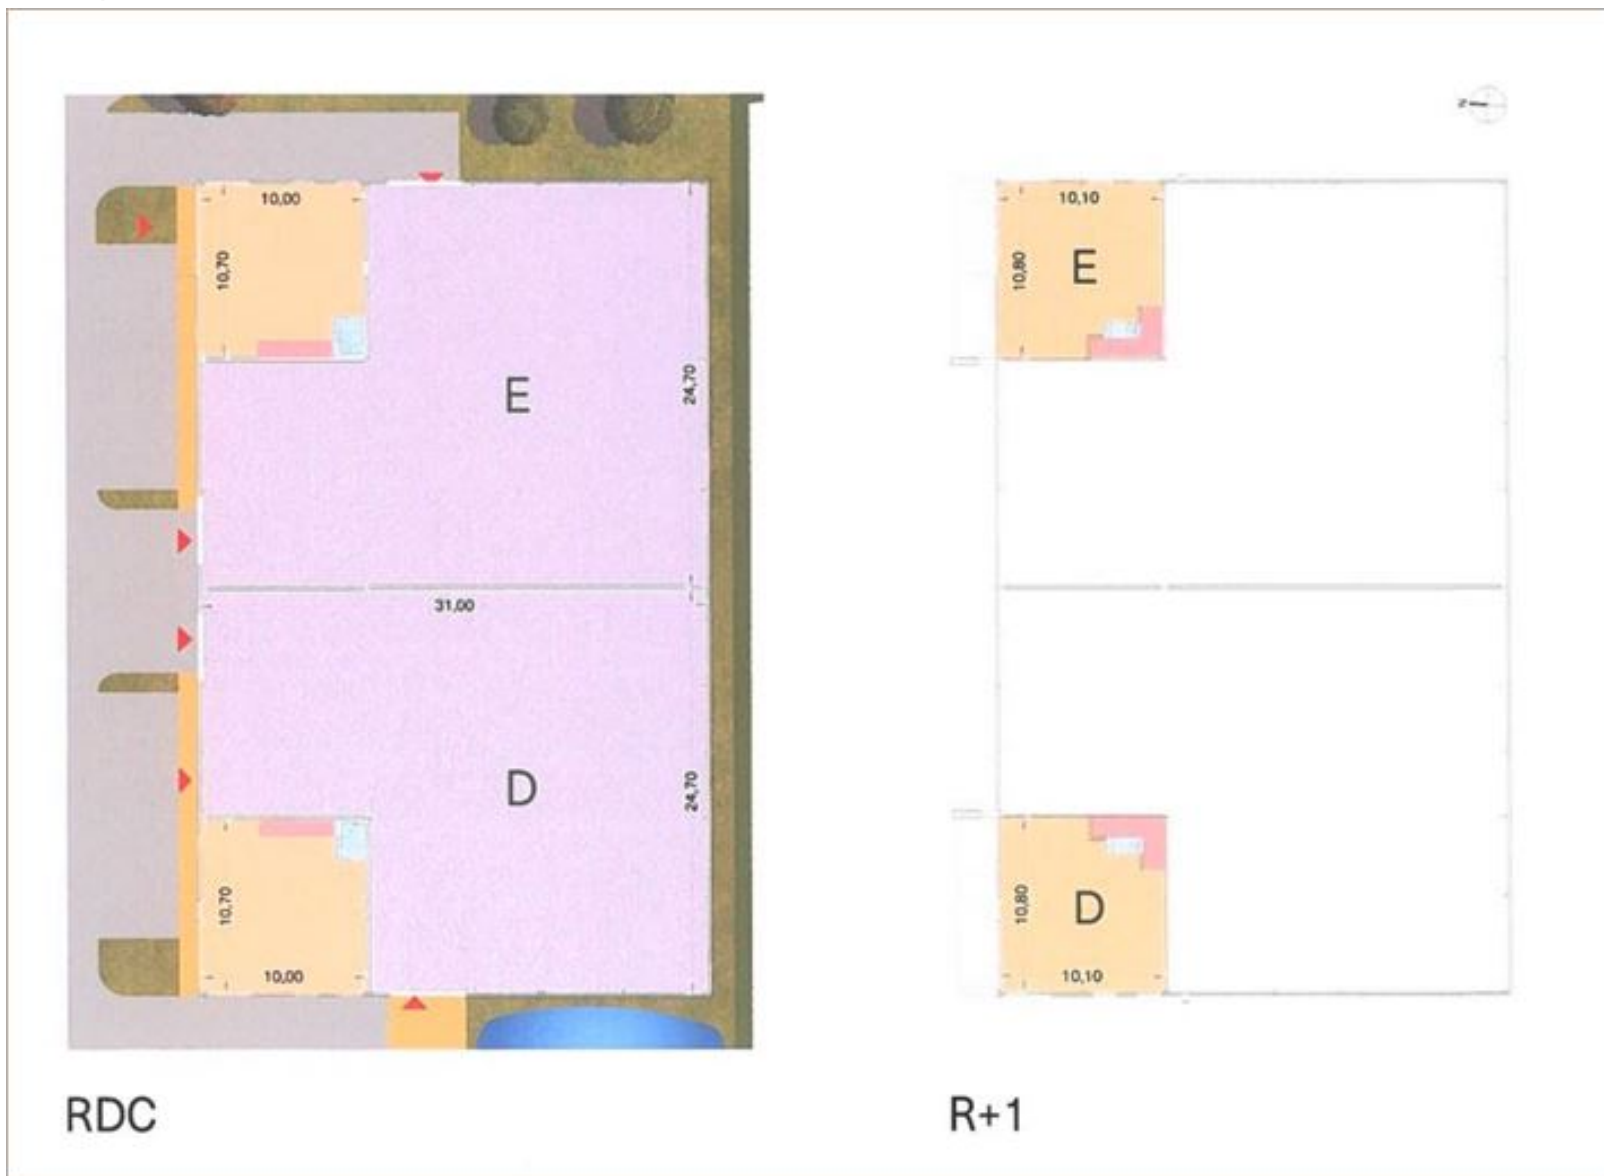

Bâtiment c

A VENDRE
Parc SPIRIT DE LA METAIRIE
boulevard GAMBETTA
95640 MARINES
7 943 m² divisibles à partir de 358 m²

Julien ANTUNES
julien.antunes@nct-immo.fr
01 47 907 999 - 06 29 91 01 15