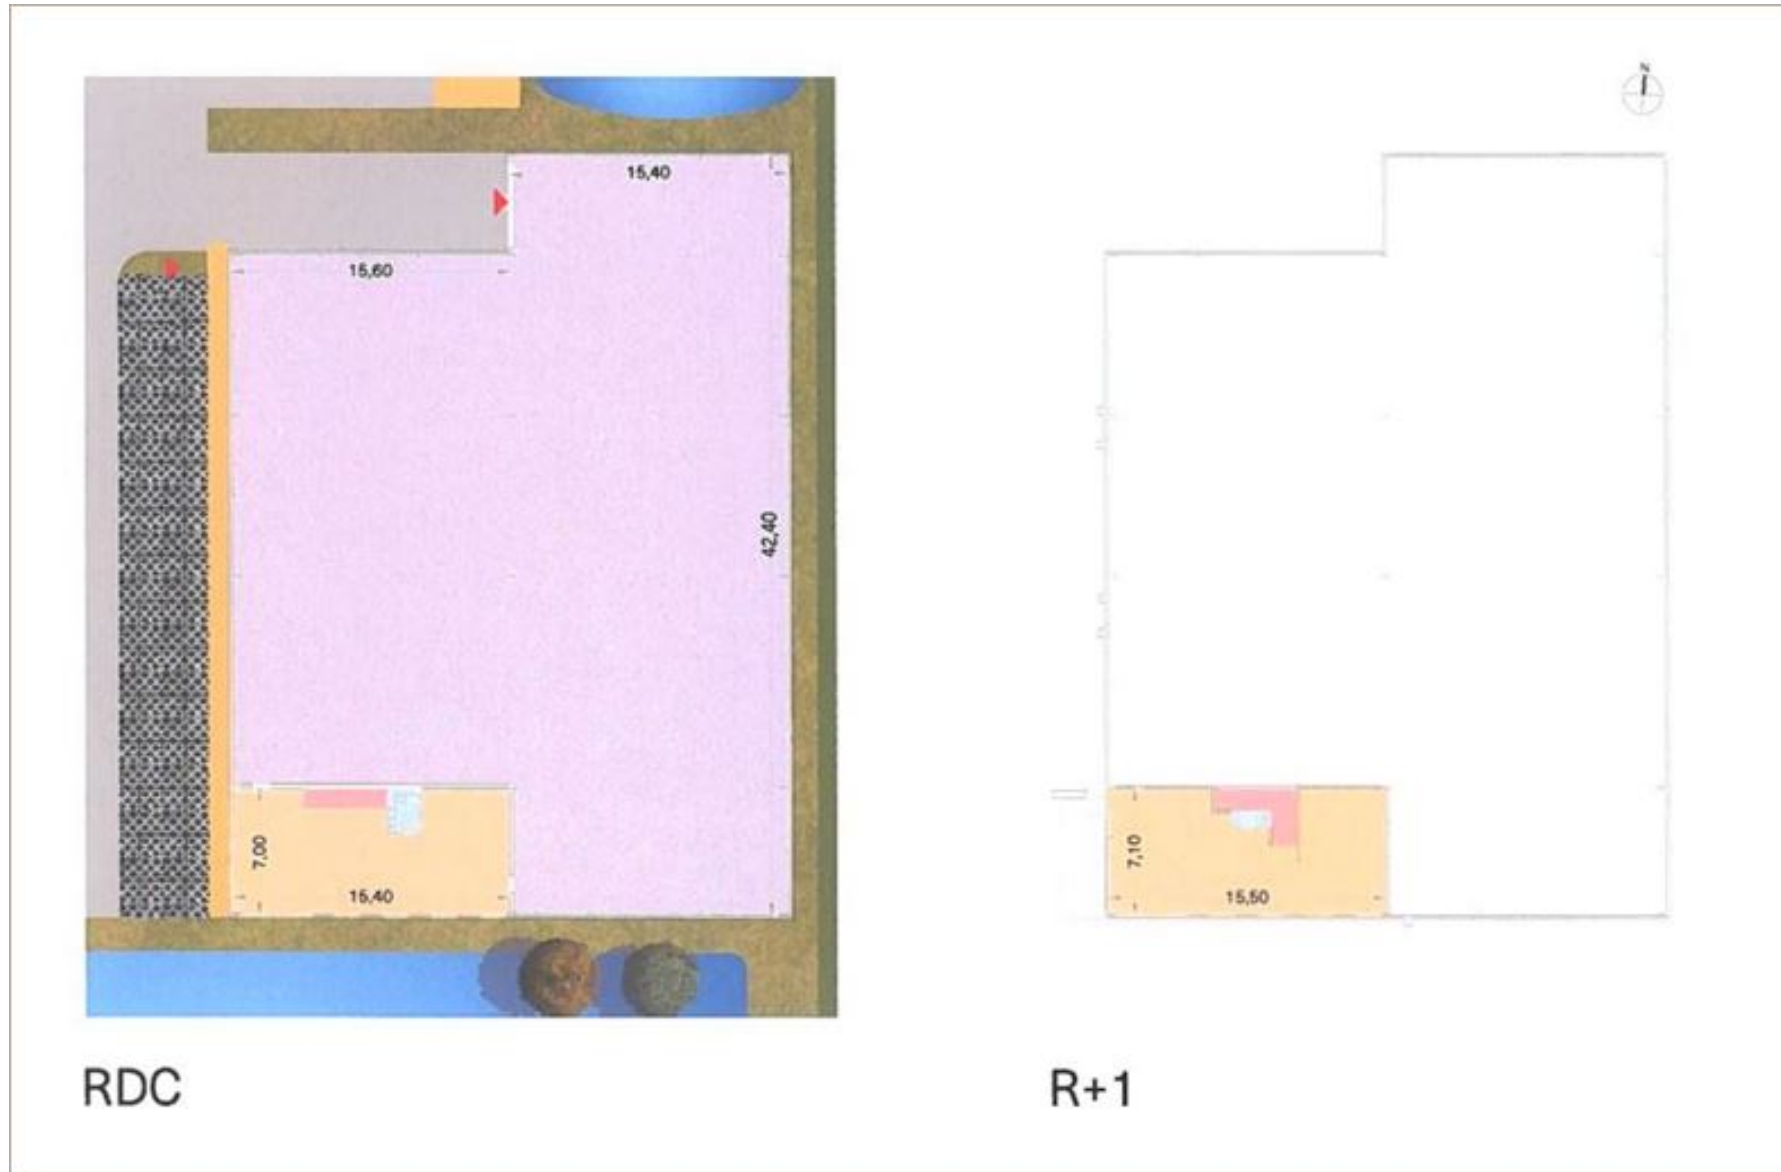

Bâtiment b

A VENDRE
Parc SPIRIT DE LA METAIRIE
boulevard GAMBETTA
95640 MARINES
7 943 m² divisibles à partir de 358 m²

Julien ANTUNES
julien.antunes@nct-immo.fr
01 47 907 999 - 06 29 91 01 15