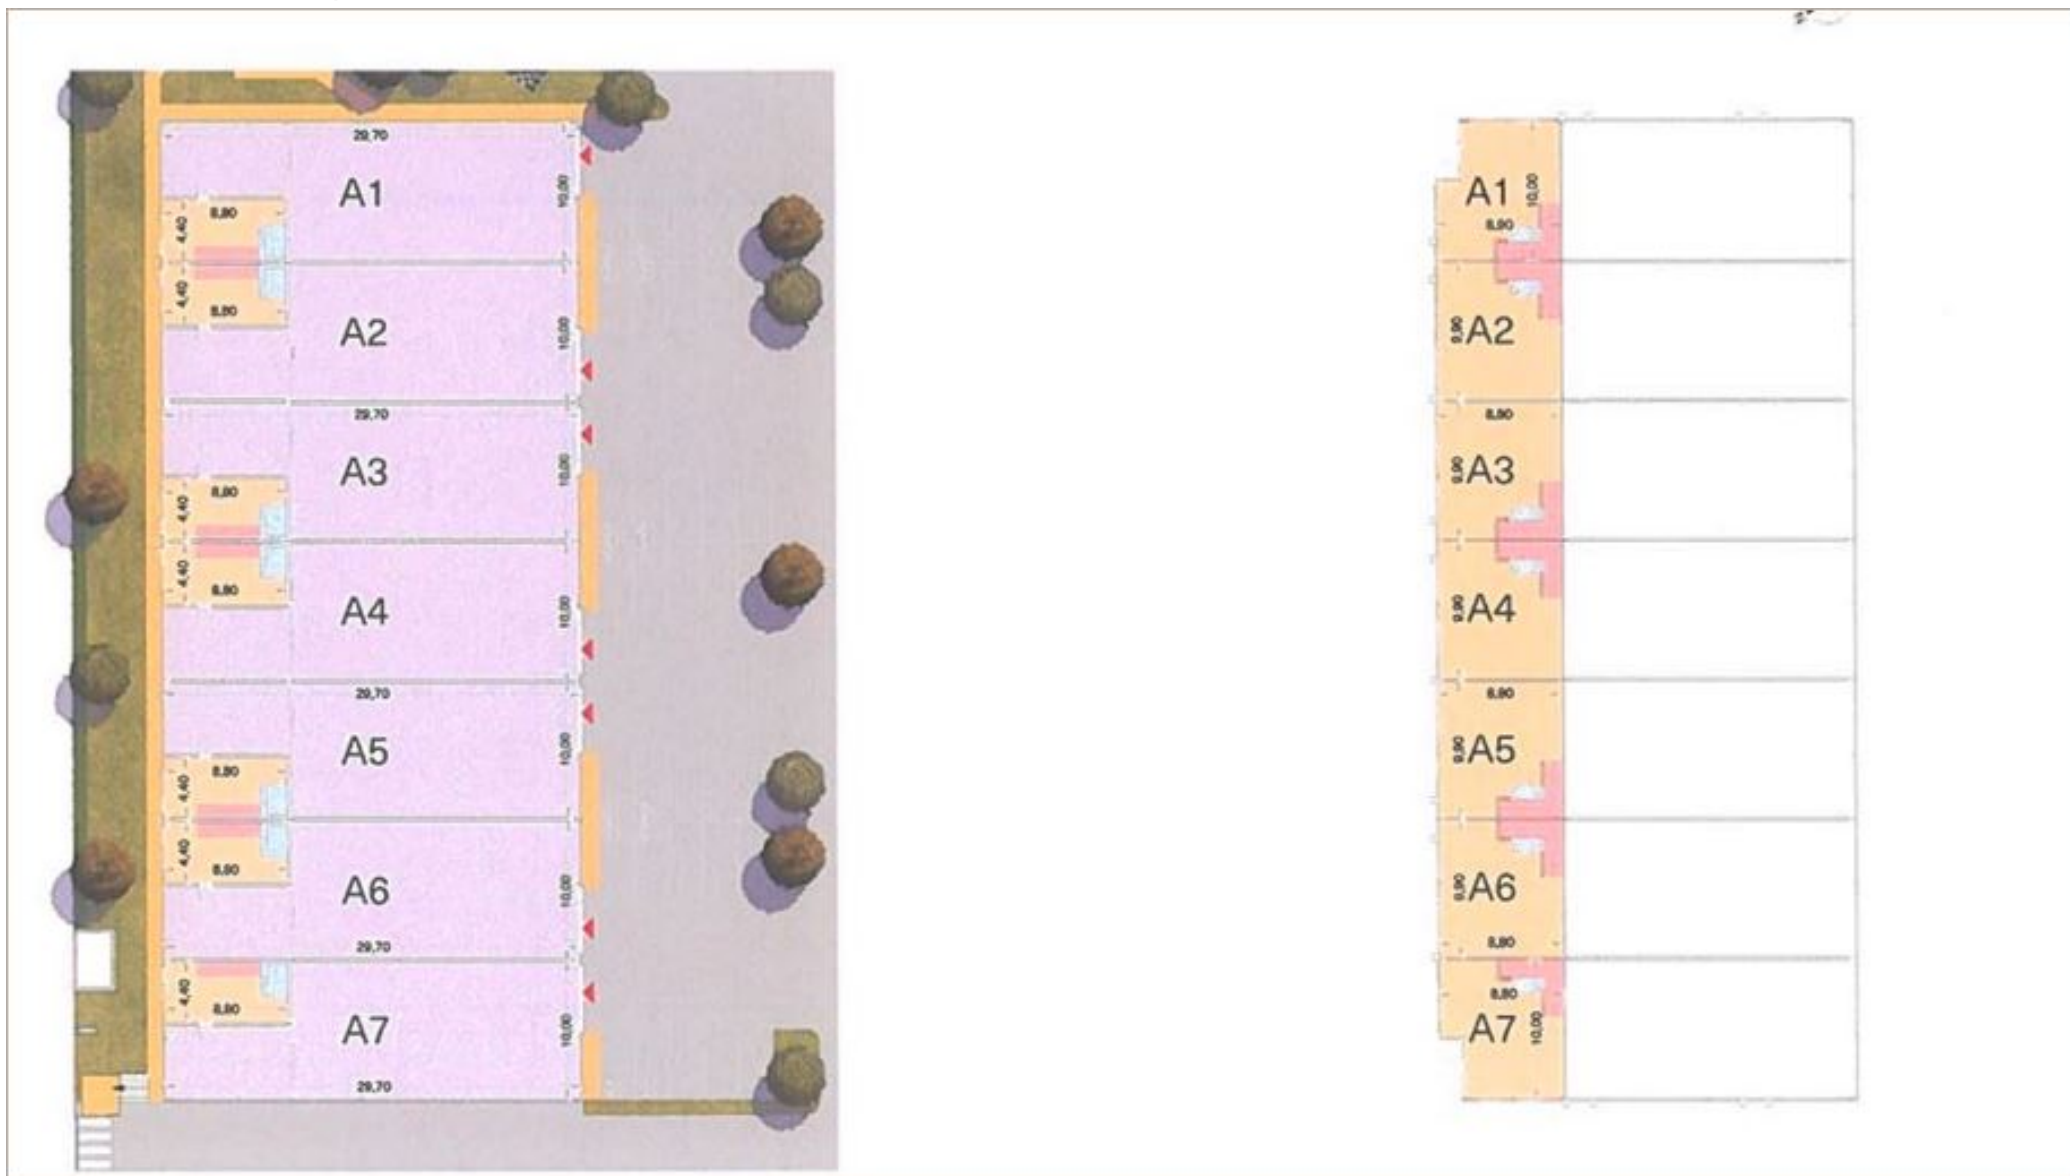

Plan masse

**A VENDRE**  
Parc SPIRIT DE LA METAIRIE  
boulevard GAMBETTA  
95640 MARINES  
7 943 m<sup>2</sup> divisibles à partir de 358 m<sup>2</sup>

Julien ANTUNES  
julien.antunes@nct-immo.fr  
01 47 907 999 - 06 29 91 01 15