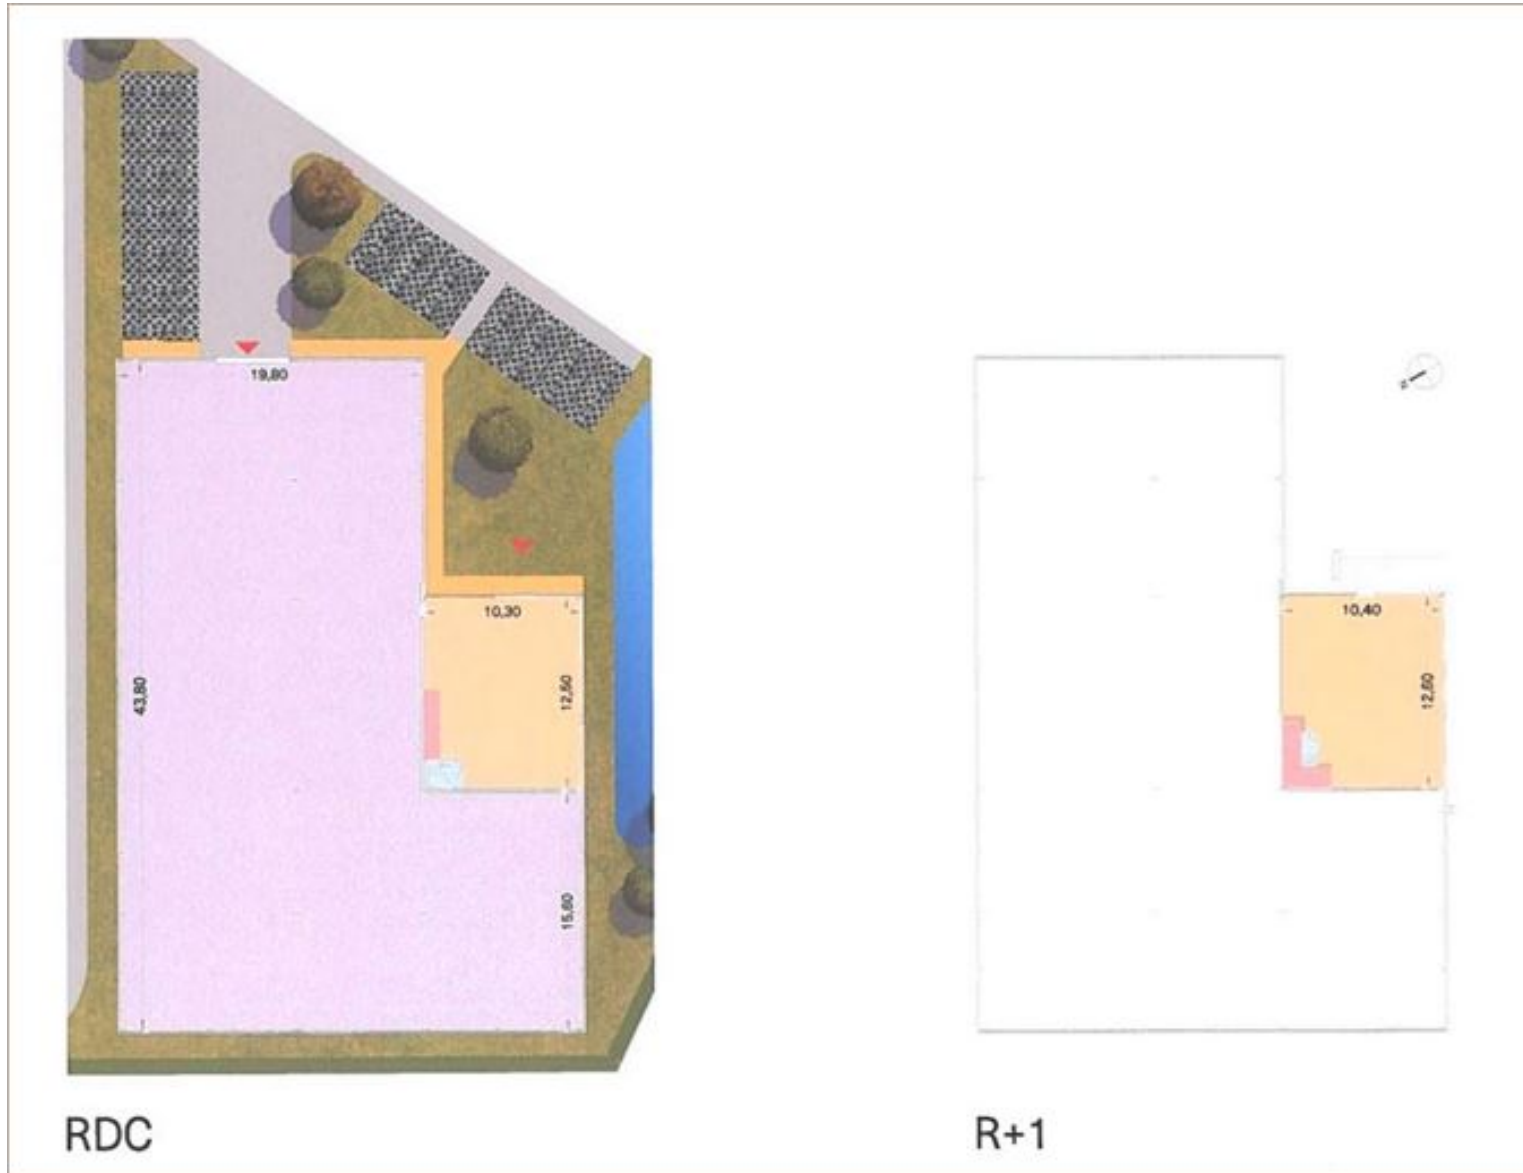

Bâtiment a

A VENDRE
Parc SPIRIT DE LA METAIRIE
boulevard GAMBETTA
95640 MARINES
7 943 m² divisibles à partir de 358 m²

Julien ANTUNES
julien.antunes@nct-immo.fr
01 47 907 999 - 06 29 91 01 15

RDC

R+1