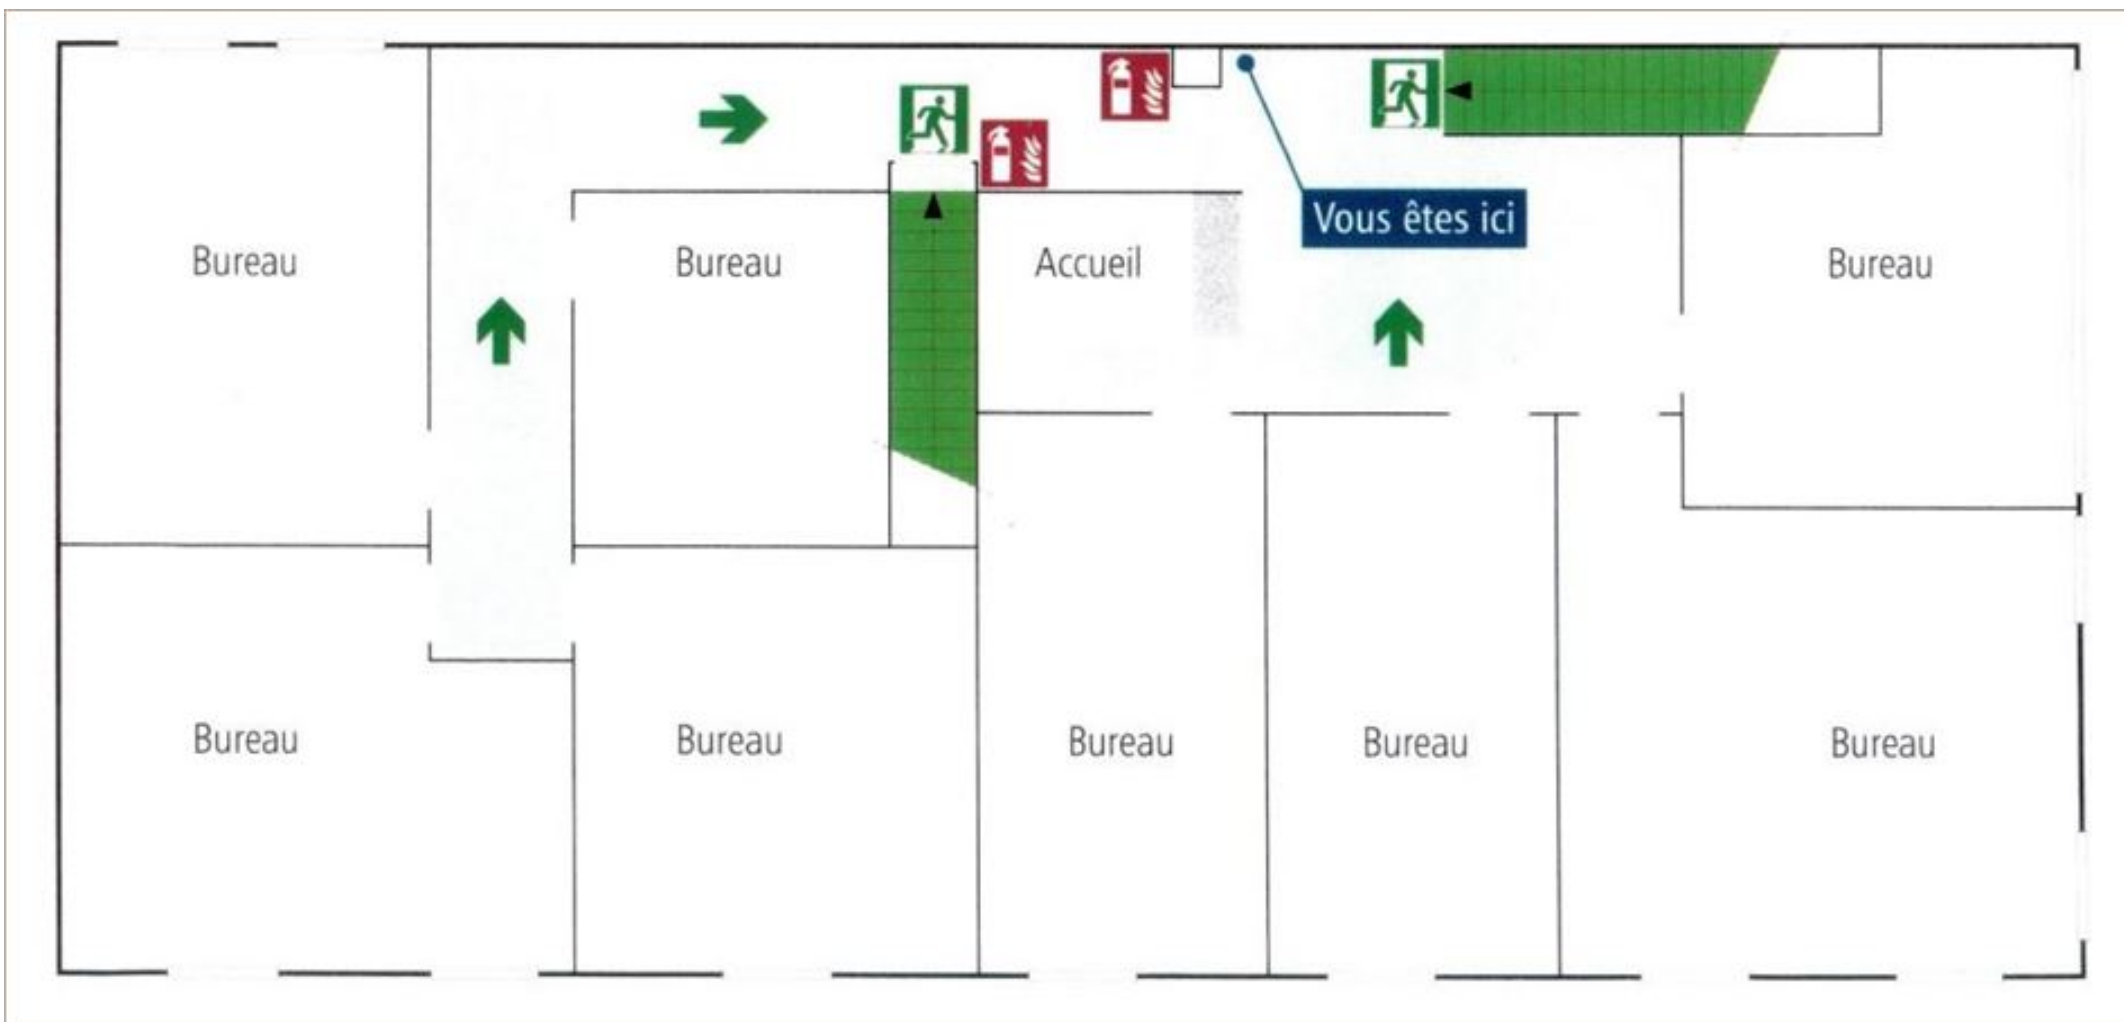

A VENDRE
Bâtiment A
6 rue Auguste Bartholdi
78420 CARRIÈRES SUR SEINE
299 m² non divisibles

Cédric COLLET
cedric.collet@nct-immo.fr
01 47 907 999 - 06 60 62 46 04

R+1