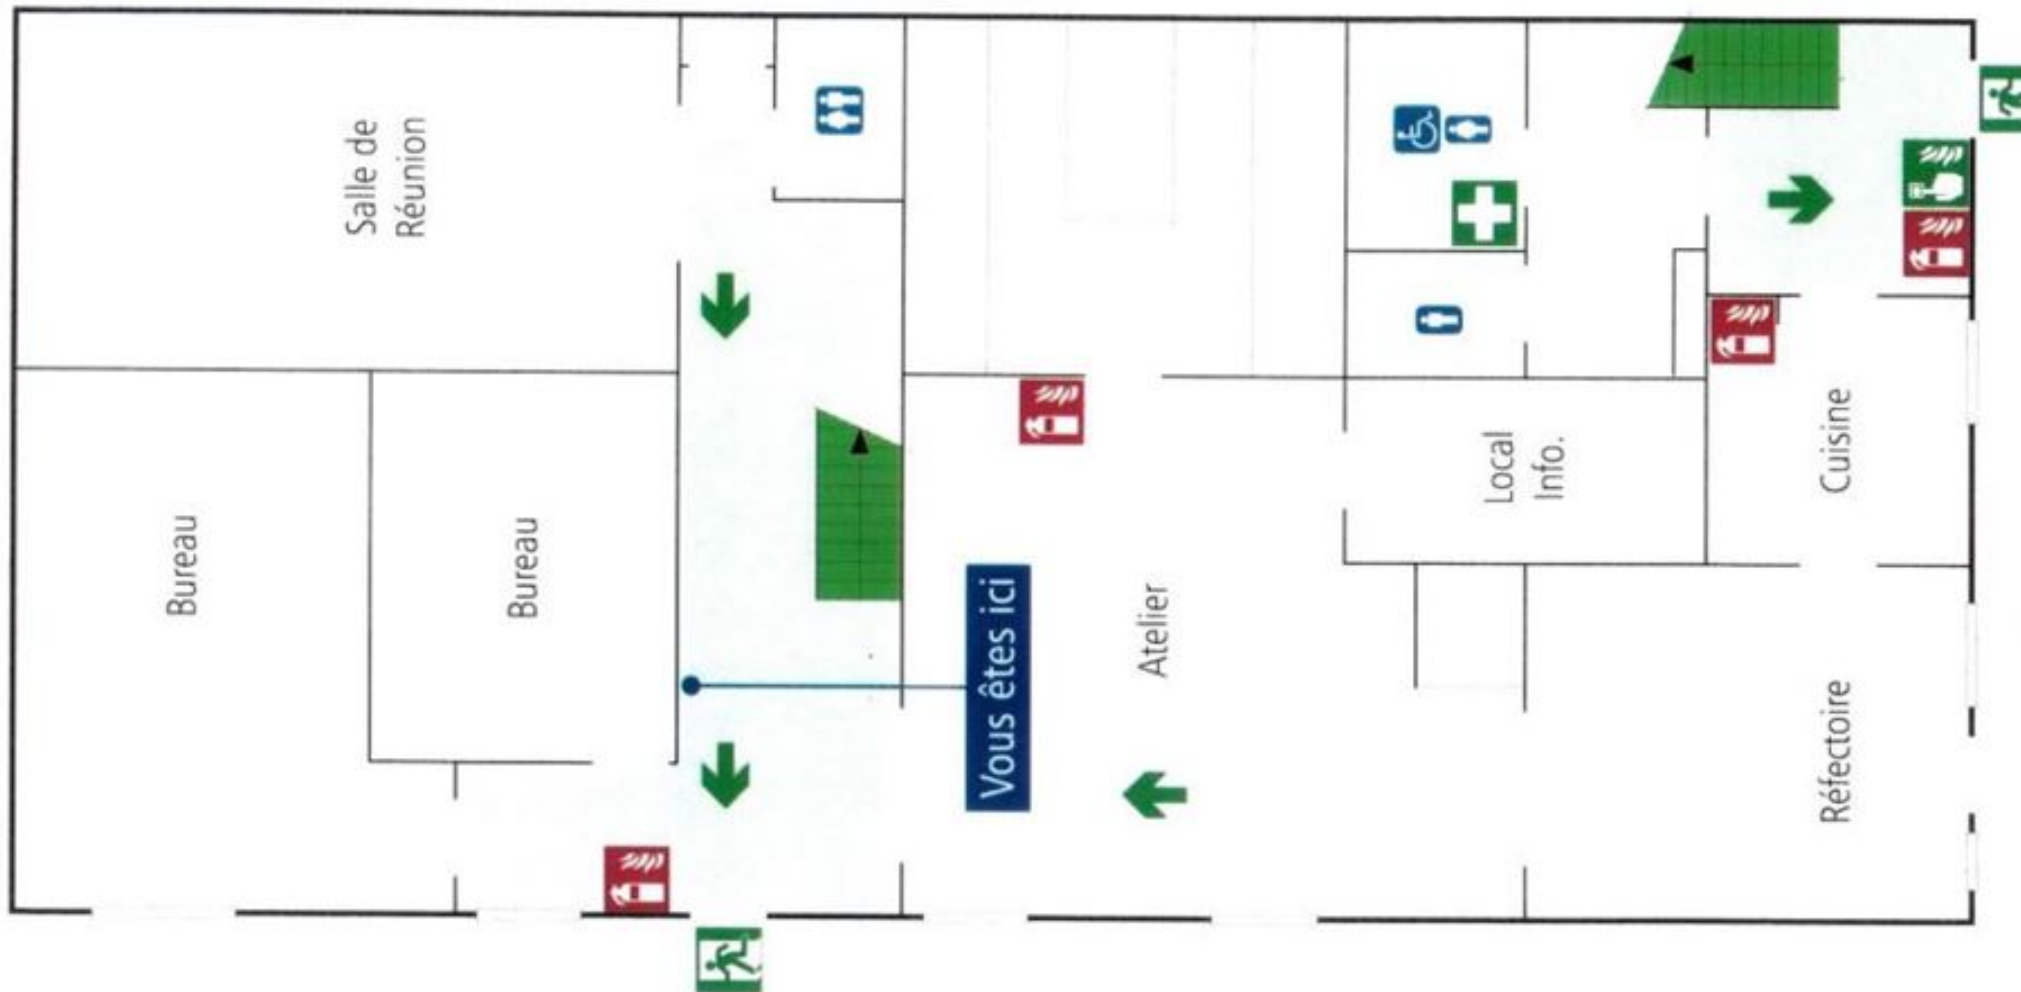

A VENDRE
Bâtiment A
6 rue Auguste Bartholdi
78420 CARRIÈRES SUR SEINE
299 m² non divisibles

Cédric COLLET
cedric.collet@nct-immo.fr
01 47 907 999 - 06 60 62 46 04

Rdc