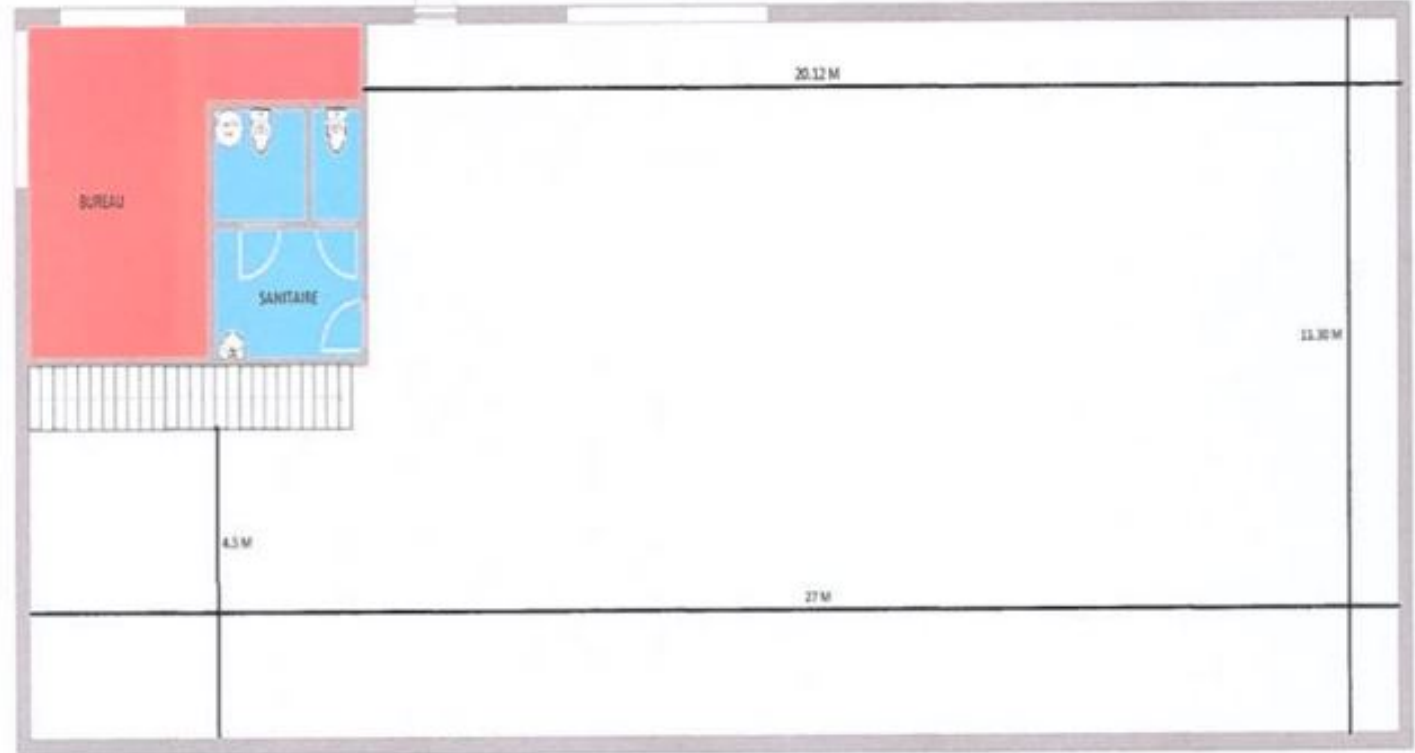

A LOUER
Zone d'activité LES TRENTE

95660 CHAMPAGNE SUR OISE
1 716 m² divisibles à partir de 260 m²

Julien ANTUNES
julien.antunes@nct-immo.fr
01 47 907 999 - 06 29 91 01 15

- ENTREPOT / ACTIVITE : 195 M²
- BUREAU RDC : 24 M²
- SANITAIRES : 8 M²
- BUREAU ETAGE : 33M²

A LOUER
Zone d'activité LES TRENTE

95660 CHAMPAGNE SUR OISE
1 716 m² divisibles à partir de 260 m²

Julien ANTUNES
julien.antunes@nct-immo.fr
01 47 907 999 - 06 29 91 01 15

- ENTREPOT / ACTIVITE : 266 M²
- BUREAU RDC : 24 M²
- SANITAIRES : 12 M²
- BUREAU ETAGE : 36 M²