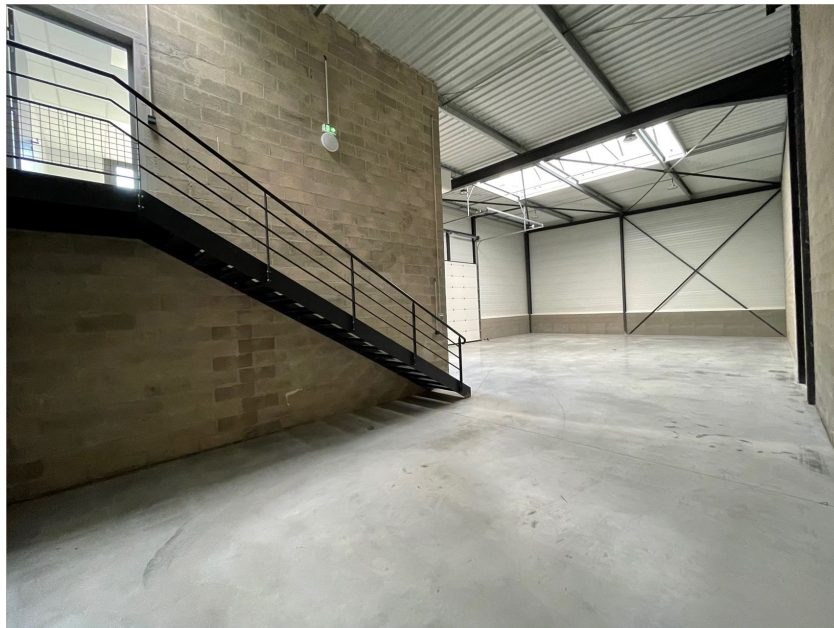

A LOUER
Zone d'activité LES TRENTE

95660 CHAMPAGNE SUR OISE
1 716 m² divisibles à partir de 260 m²

Julien ANTUNES
julien.antunes@nct-immo.fr
01 47 907 999 - 06 29 91 01 15

PHOTOS