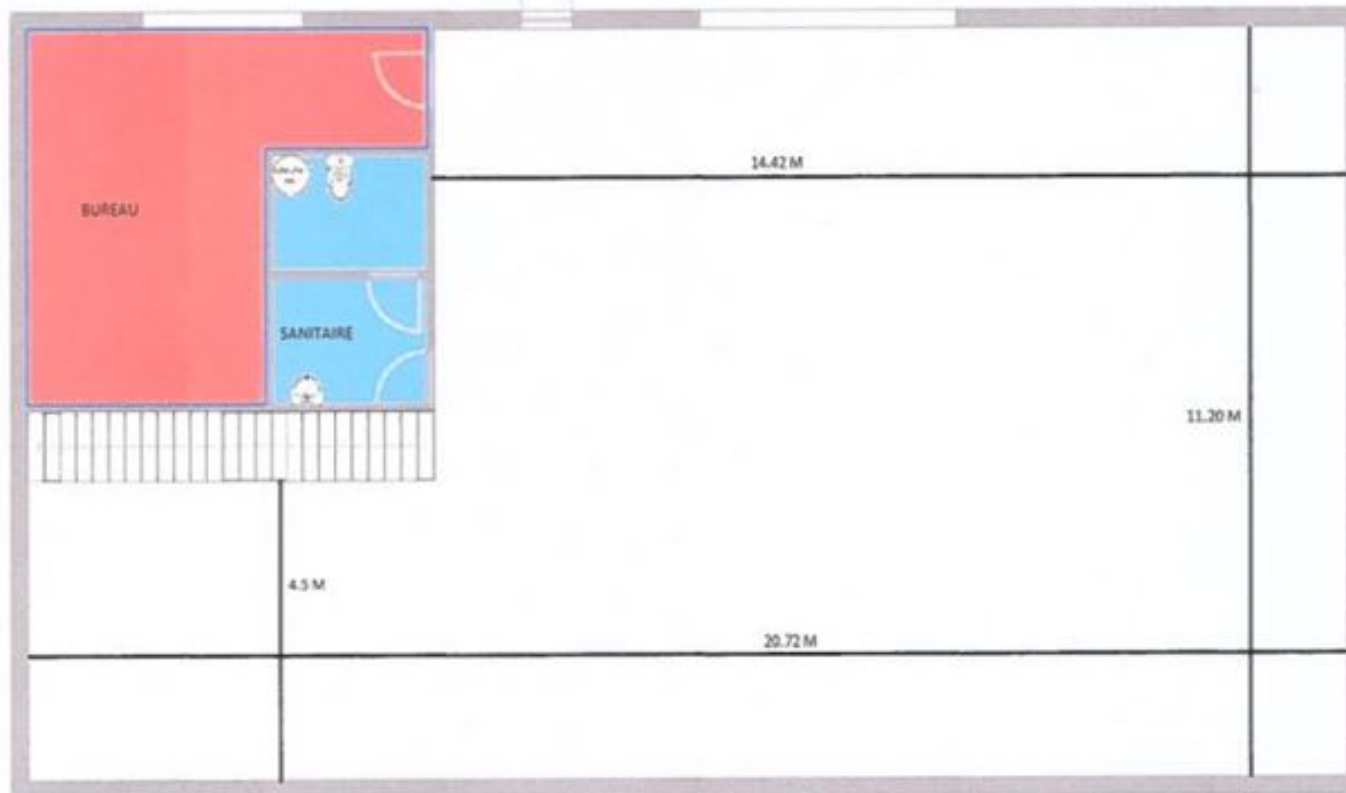

A LOUER
Zone d'activité LES TRENTE

95660 CHAMPAGNE SUR OISE
1 716 m² divisibles à partir de 260 m²

Julien ANTUNES
julien.antunes@nct-immo.fr
01 47 907 999 - 06 29 91 01 15

- ENTREPOT / ACTIVITE : 195 M²
- BUREAU RDC : 24 M²
- SANITAIRES : 8 M²
- BUREAU ETAGE : 33M²

A LOUER
Zone d'activité LES TRENTE

95660 CHAMPAGNE SUR OISE
1 716 m² divisibles à partir de 260 m²

Julien ANTUNES
julien.antunes@nct-immo.fr
01 47 907 999 - 06 29 91 01 15

- ENTREPOT / ACTIVITE : 266 M²
- BUREAU RDC : 24 M²
- SANITAIRES : 12 M²
- BUREAU ETAGE : 36 M²