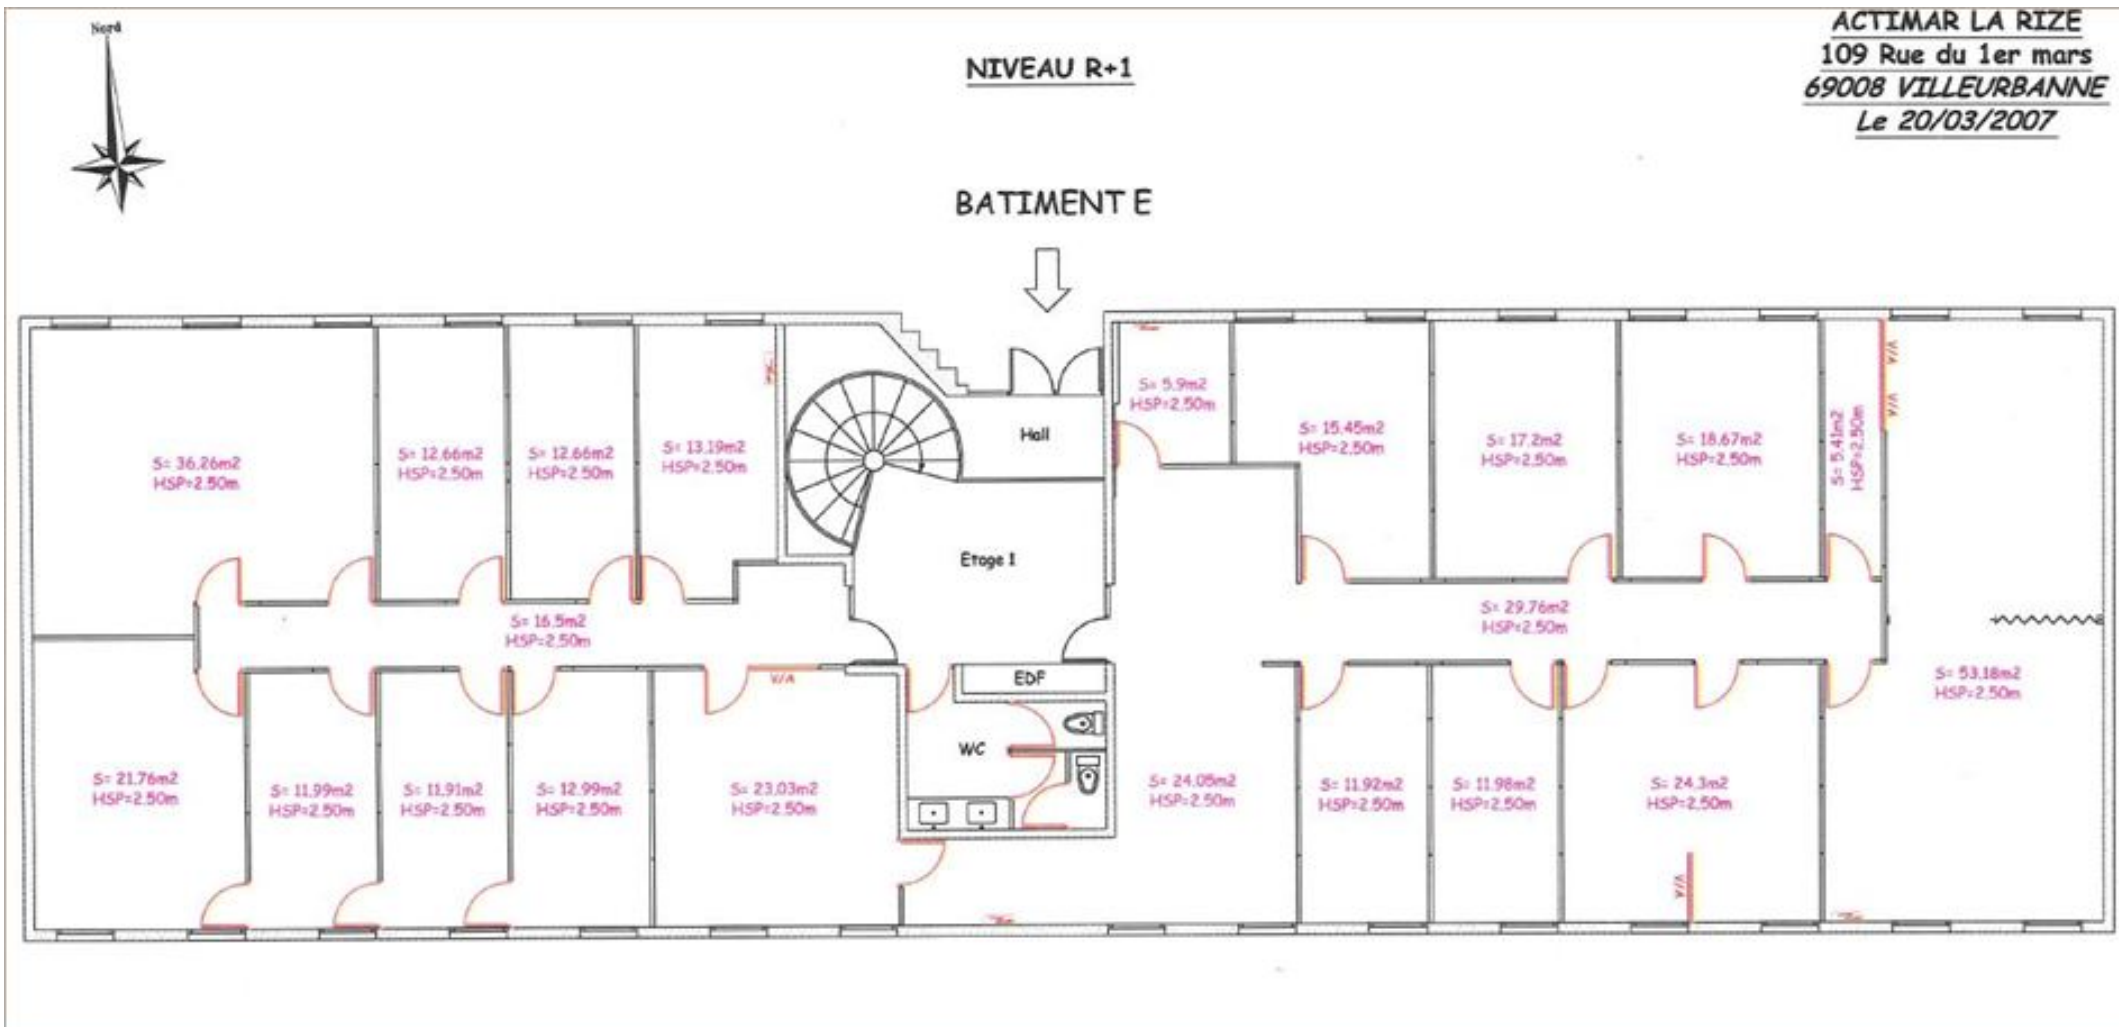

BUREAUX A LOUER
ACTIMART DE LA RIZE
109 -111, rue du 1er Mars 1943
69100 VILLEURBANNE
1 317 m² divisibles à partir de 89 m²

Anaïs MONDET
anaïs.mondet@nct-immo.fr
04 72 69 83 50 - 06 22 73 56 48

PHOTOS

BUREAUX A LOUER
ACTIMART DE LA RIZE
109 -111, rue du 1er Mars 1943
69100 VILLEURBANNE
1 317 m² divisibles à partir de 89 m²