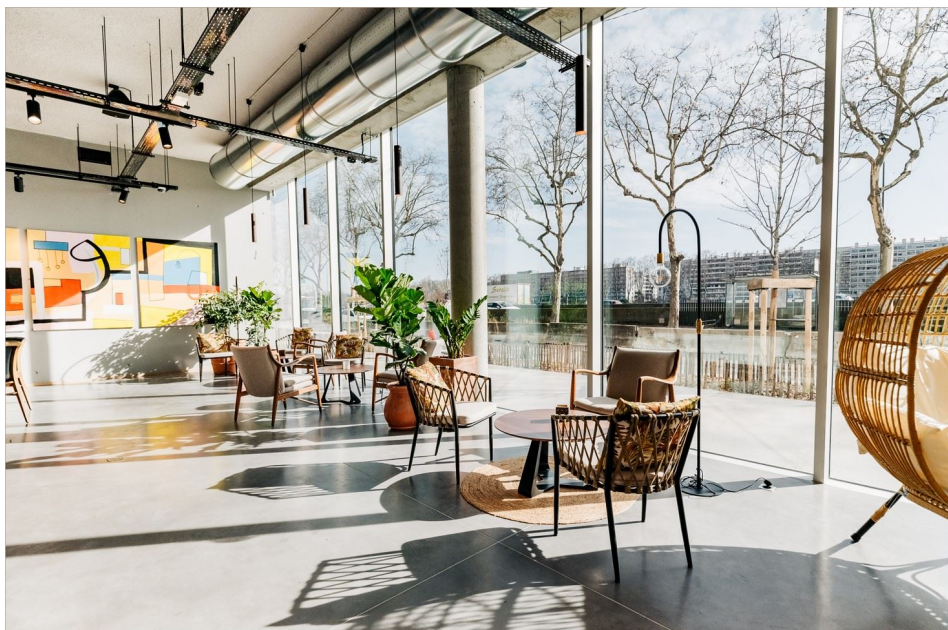

A LOUER
LUMEN
60 quai PERRACHE
69002 LYON 2
587 m² divisibles à partir de 15 m²

William GAUTHIER
william.gauthier@nct-immo.fr
04 72 69 83 50 - 06 60 55 04 23

PHOTOS