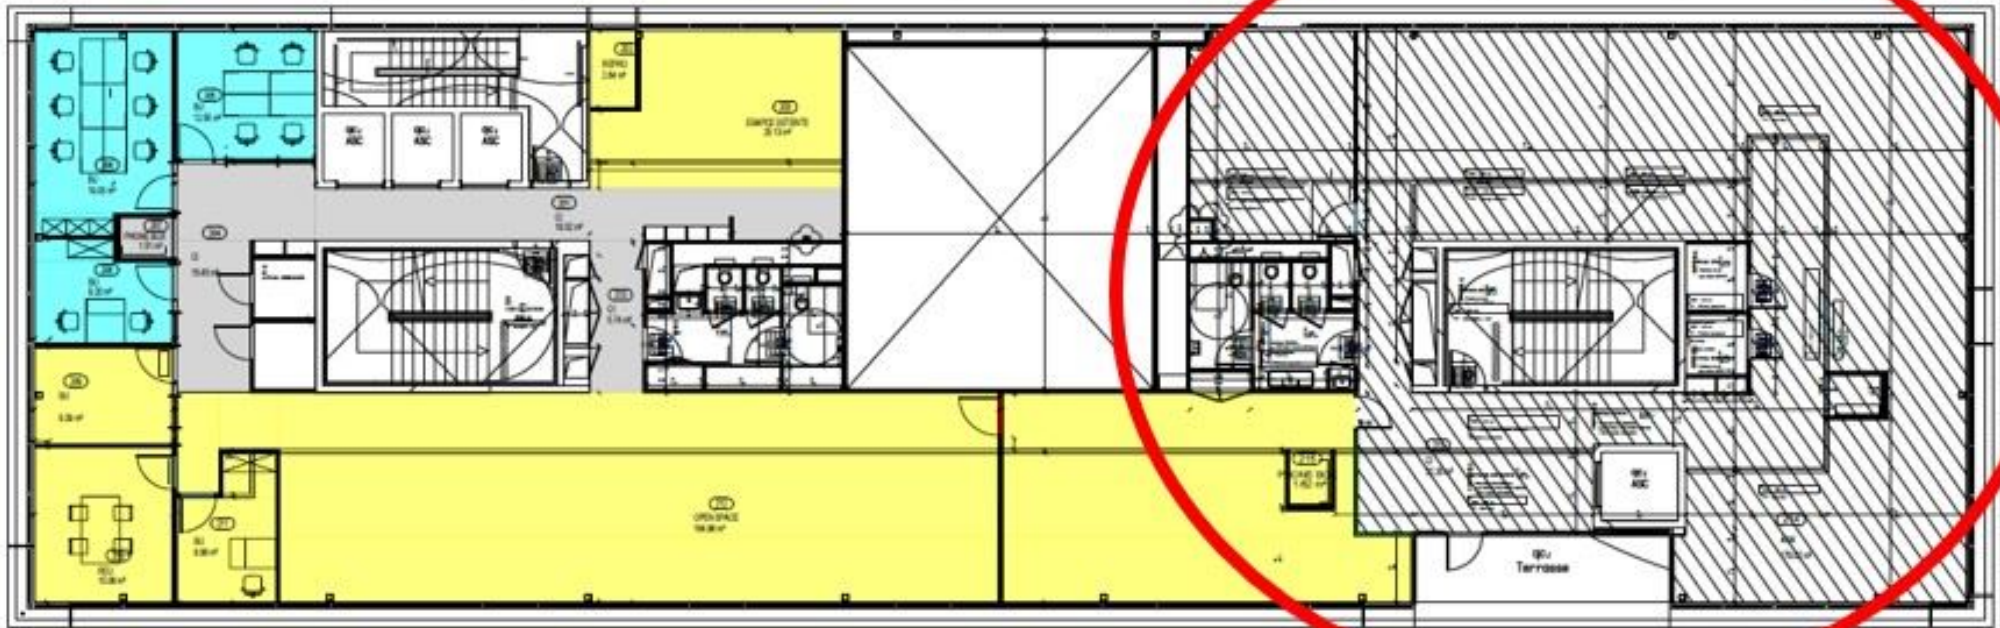

A LOUER
LUMEN
60 quai PERRACHE
69002 LYON 2
587 m² divisibles à partir de 15 m²

William GAUTHIER
william.gauthier@nct-immo.fr
04 72 69 83 50 - 06 60 55 04 23

Etage 2

A LOUER
LUMEN
60 quai PERRACHE
69002 LYON 2
587 m² divisibles à partir de 15 m²