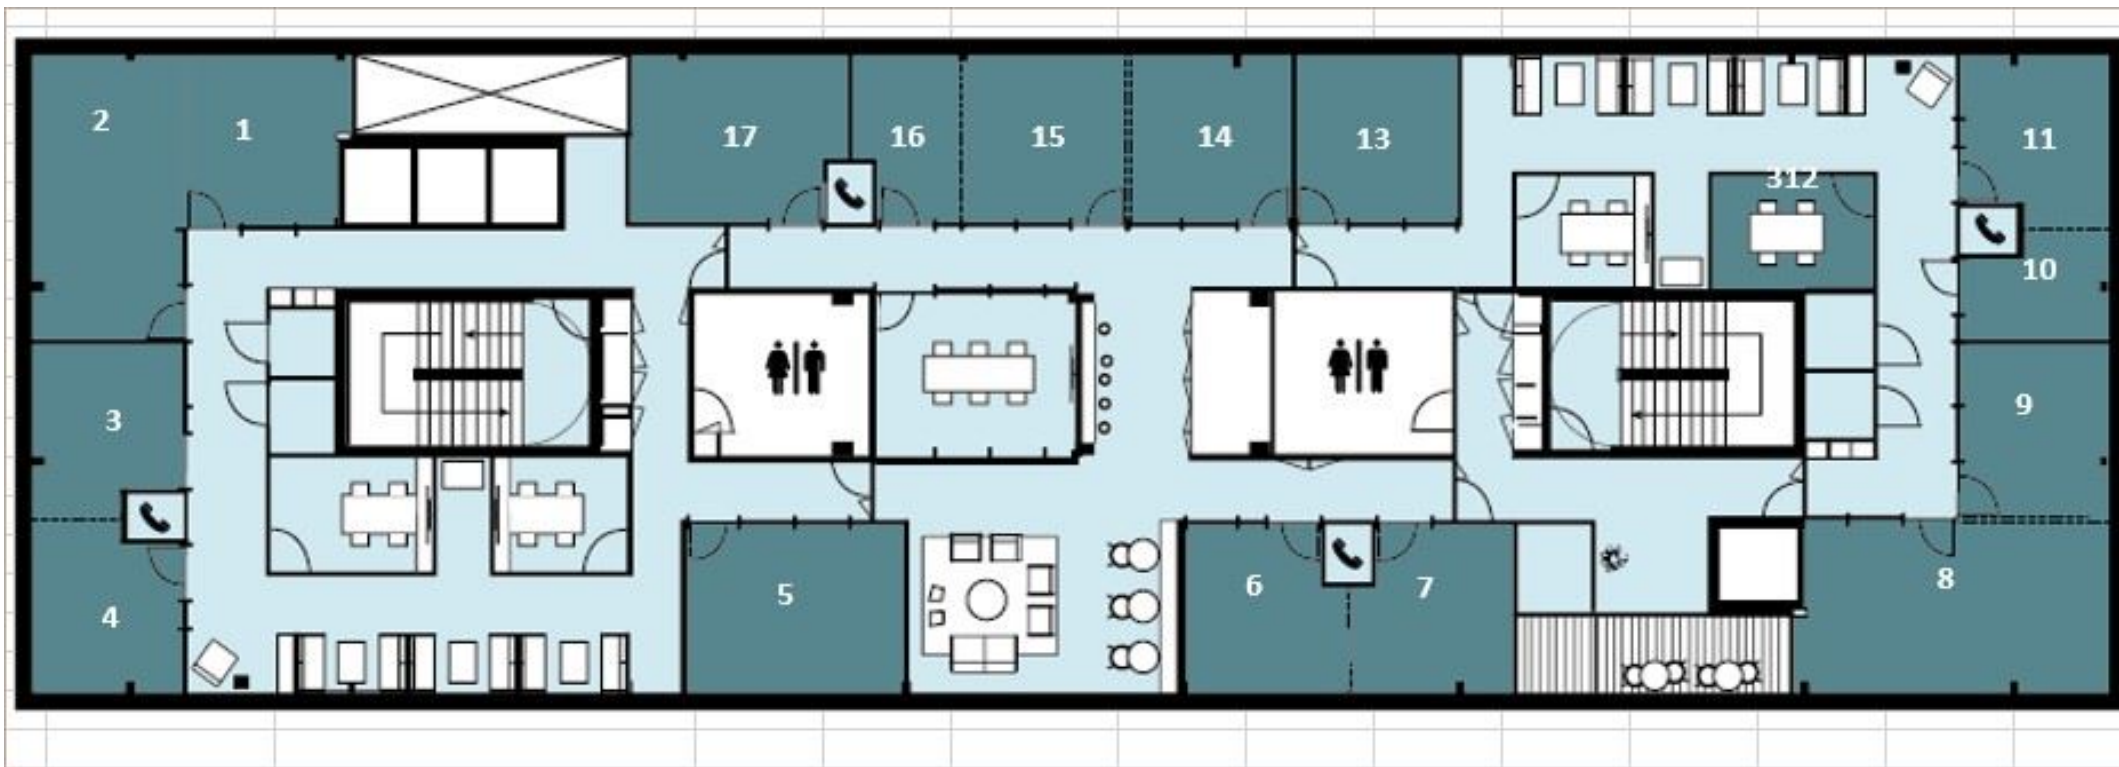

A LOUER
LUMEN
60 quai PERRACHE
69002 LYON 2
587 m² divisibles à partir de 15 m²

William GAUTHIER
william.gauthier@nct-immo.fr
04 72 69 83 50 - 06 60 55 04 23