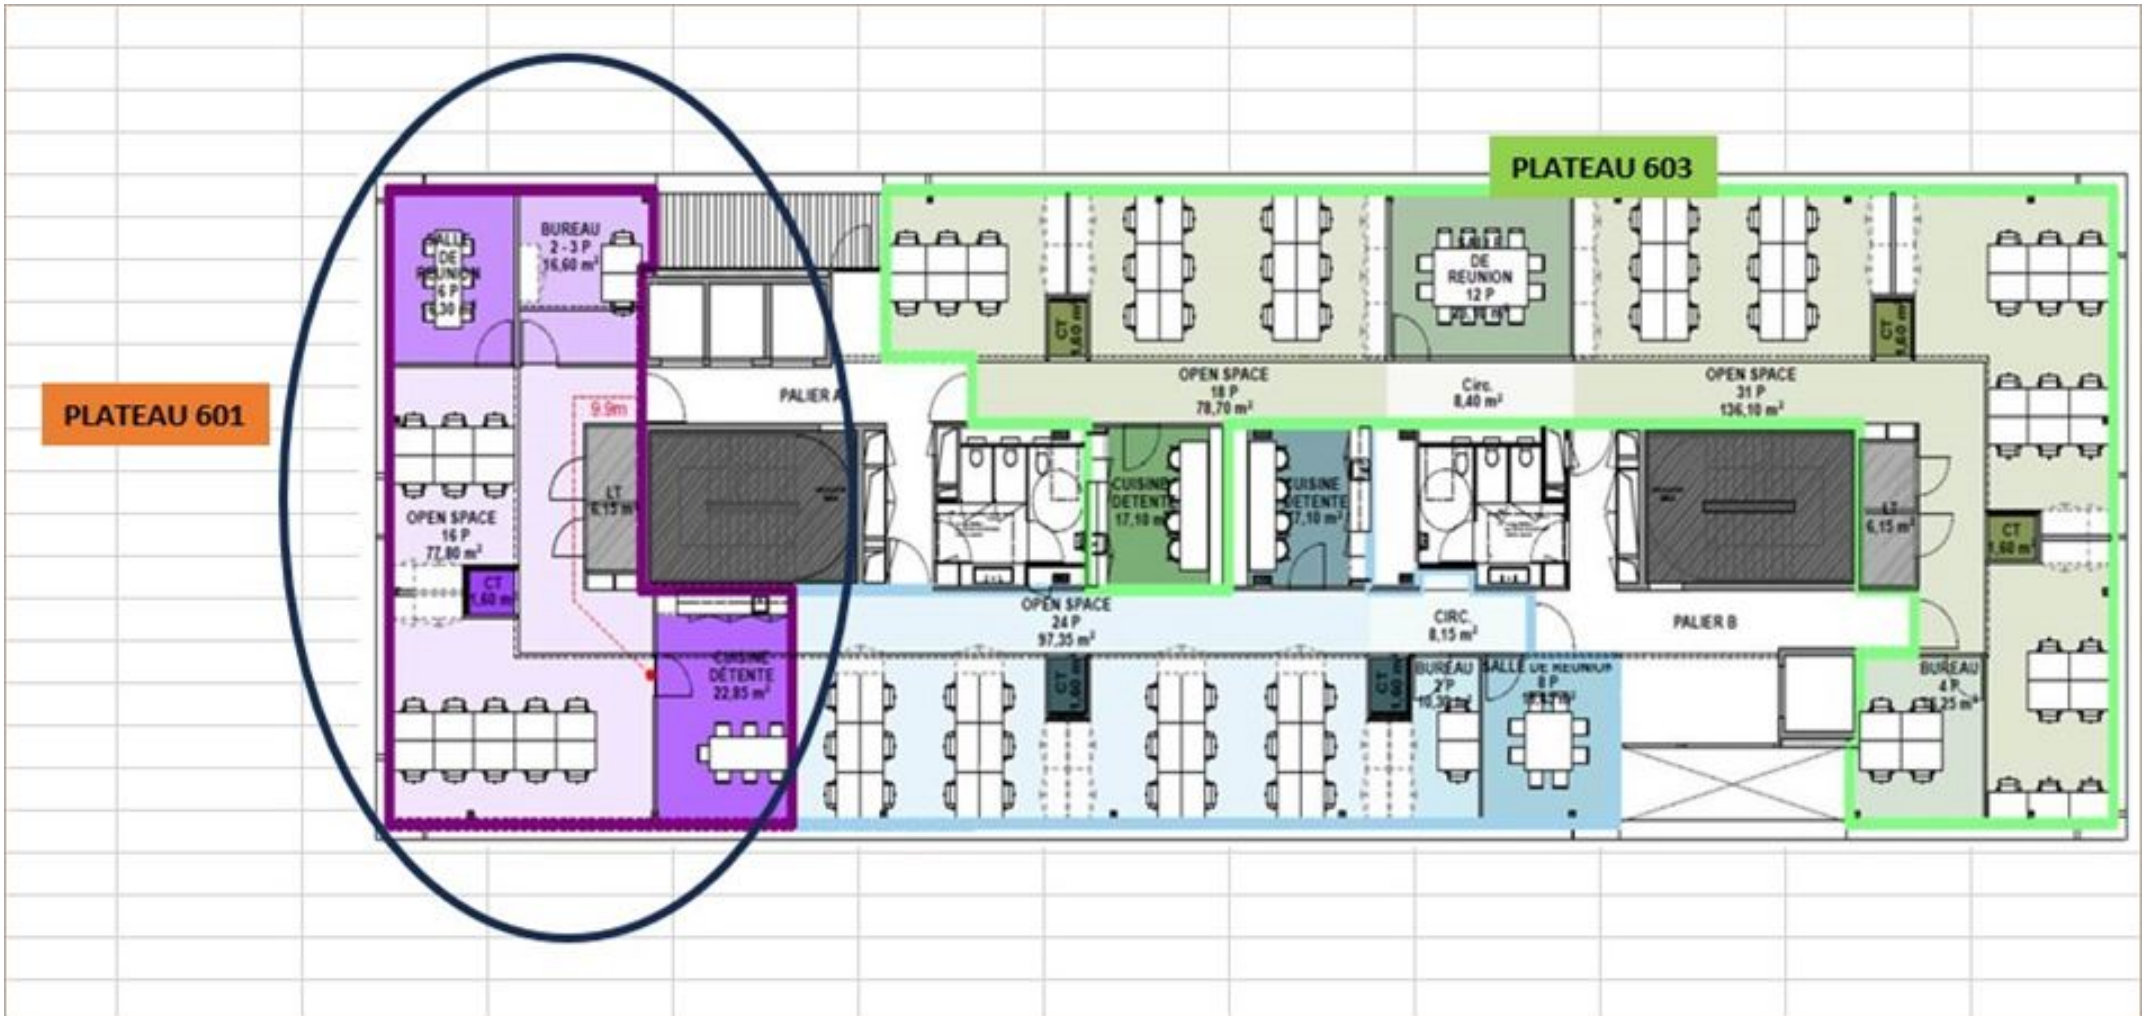

A LOUER
LUMEN
60 quai PERRACHE
69002 LYON 2
587 m² divisibles à partir de 15 m²

William GAUTHIER
william.gauthier@nct-immo.fr
04 72 69 83 50 - 06 60 55 04 23