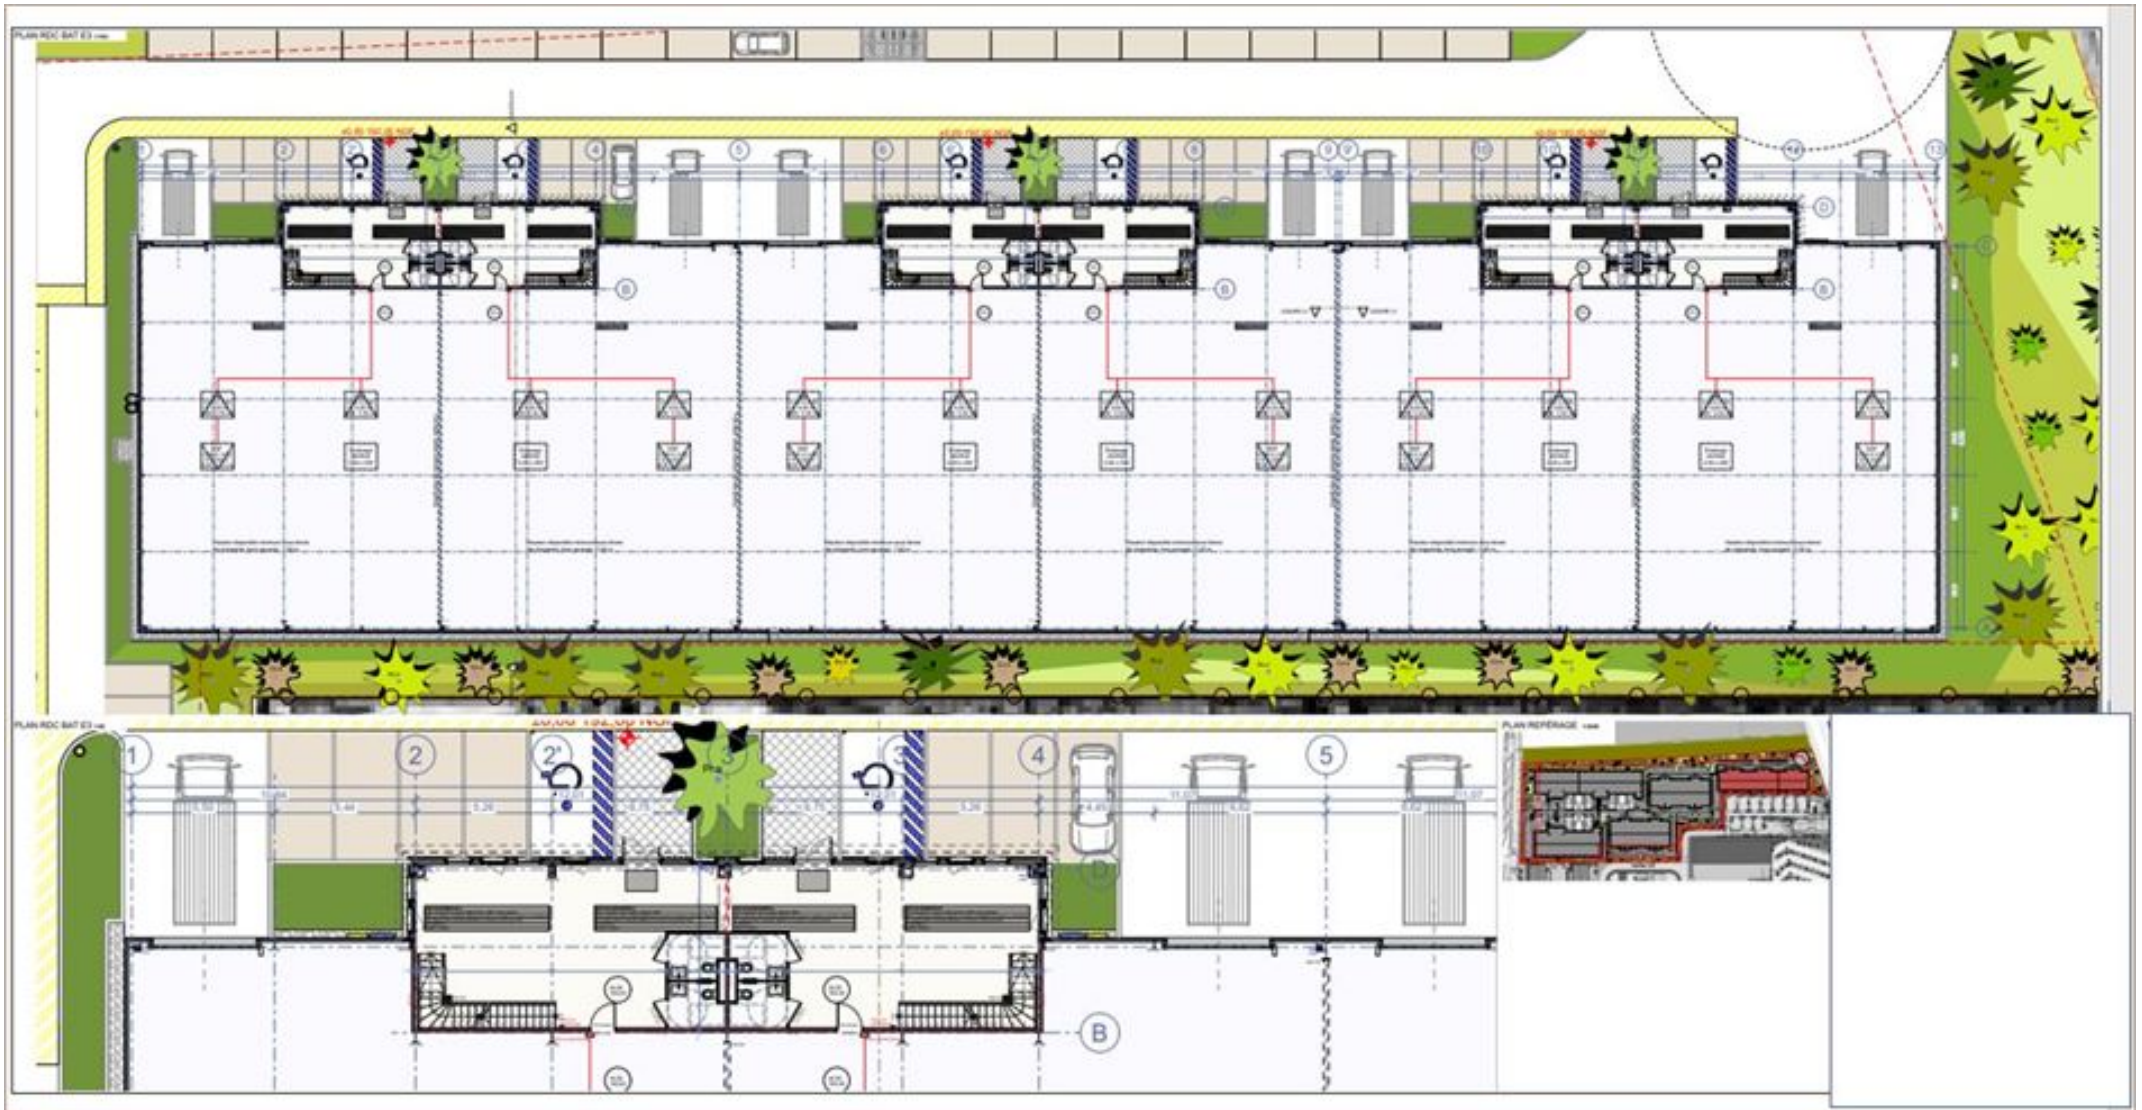

ACTIVITÉS A LOUER

avenue des temps modernes
69800 SAINT PRIEST
700 m² non divisibles

Murathan OLMEZ
murathan.olmez@nct-immo.fr
04 72 69 83 50 - 06 45 60 66 35

Plan rdc bat e3