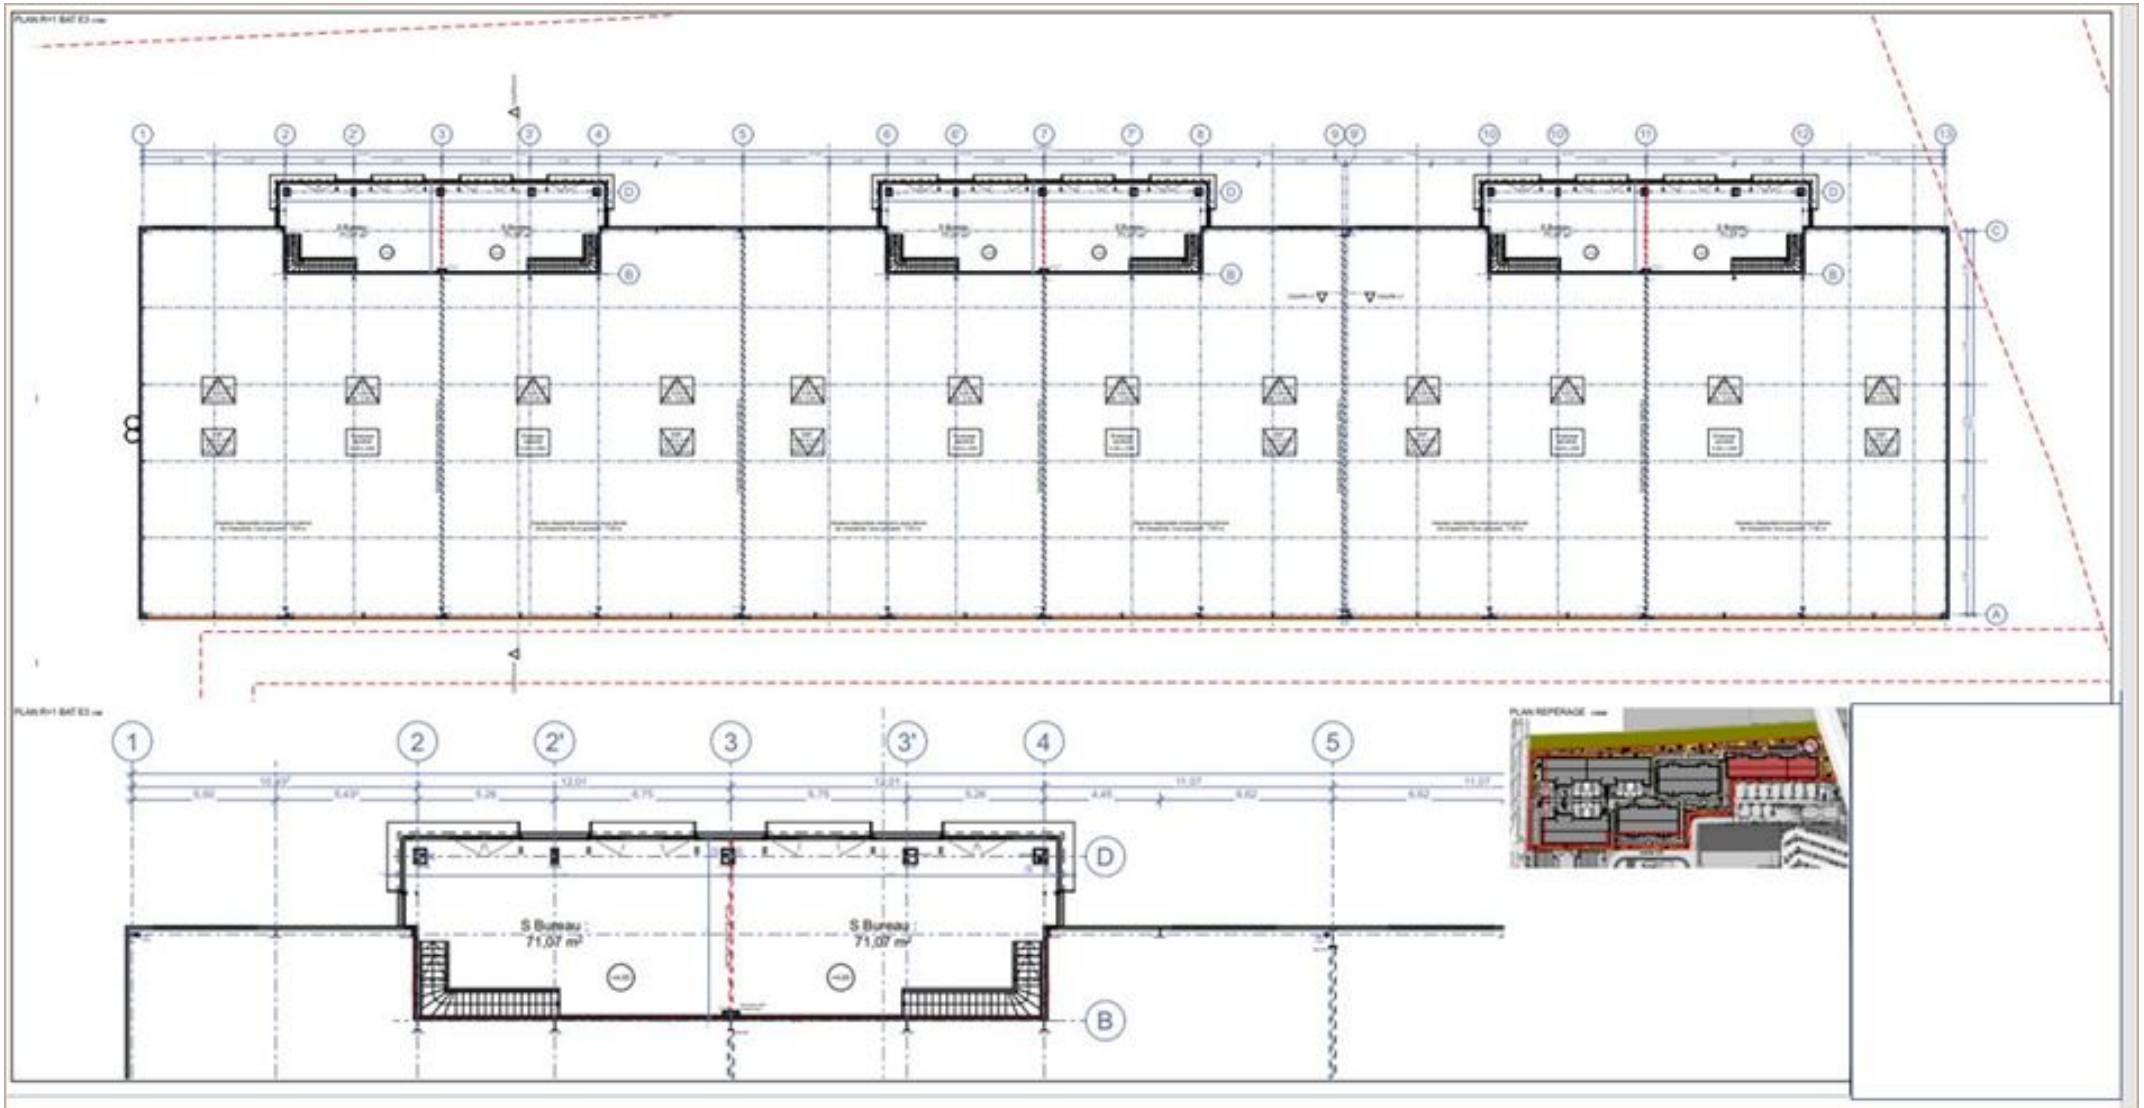

Plan r+1 bat e3

ACTIVITÉS A LOUER

avenue des temps modernes
69800 SAINT PRIEST
700 m² non divisibles

Murathan OLMEZ
murathan.olmez@nct-immo.fr
04 72 69 83 50 - 06 45 60 66 35

PHOTOS

ACTIVITÉS A LOUER

avenue des temps modernes
69800 SAINT PRIEST
700 m² non divisibles