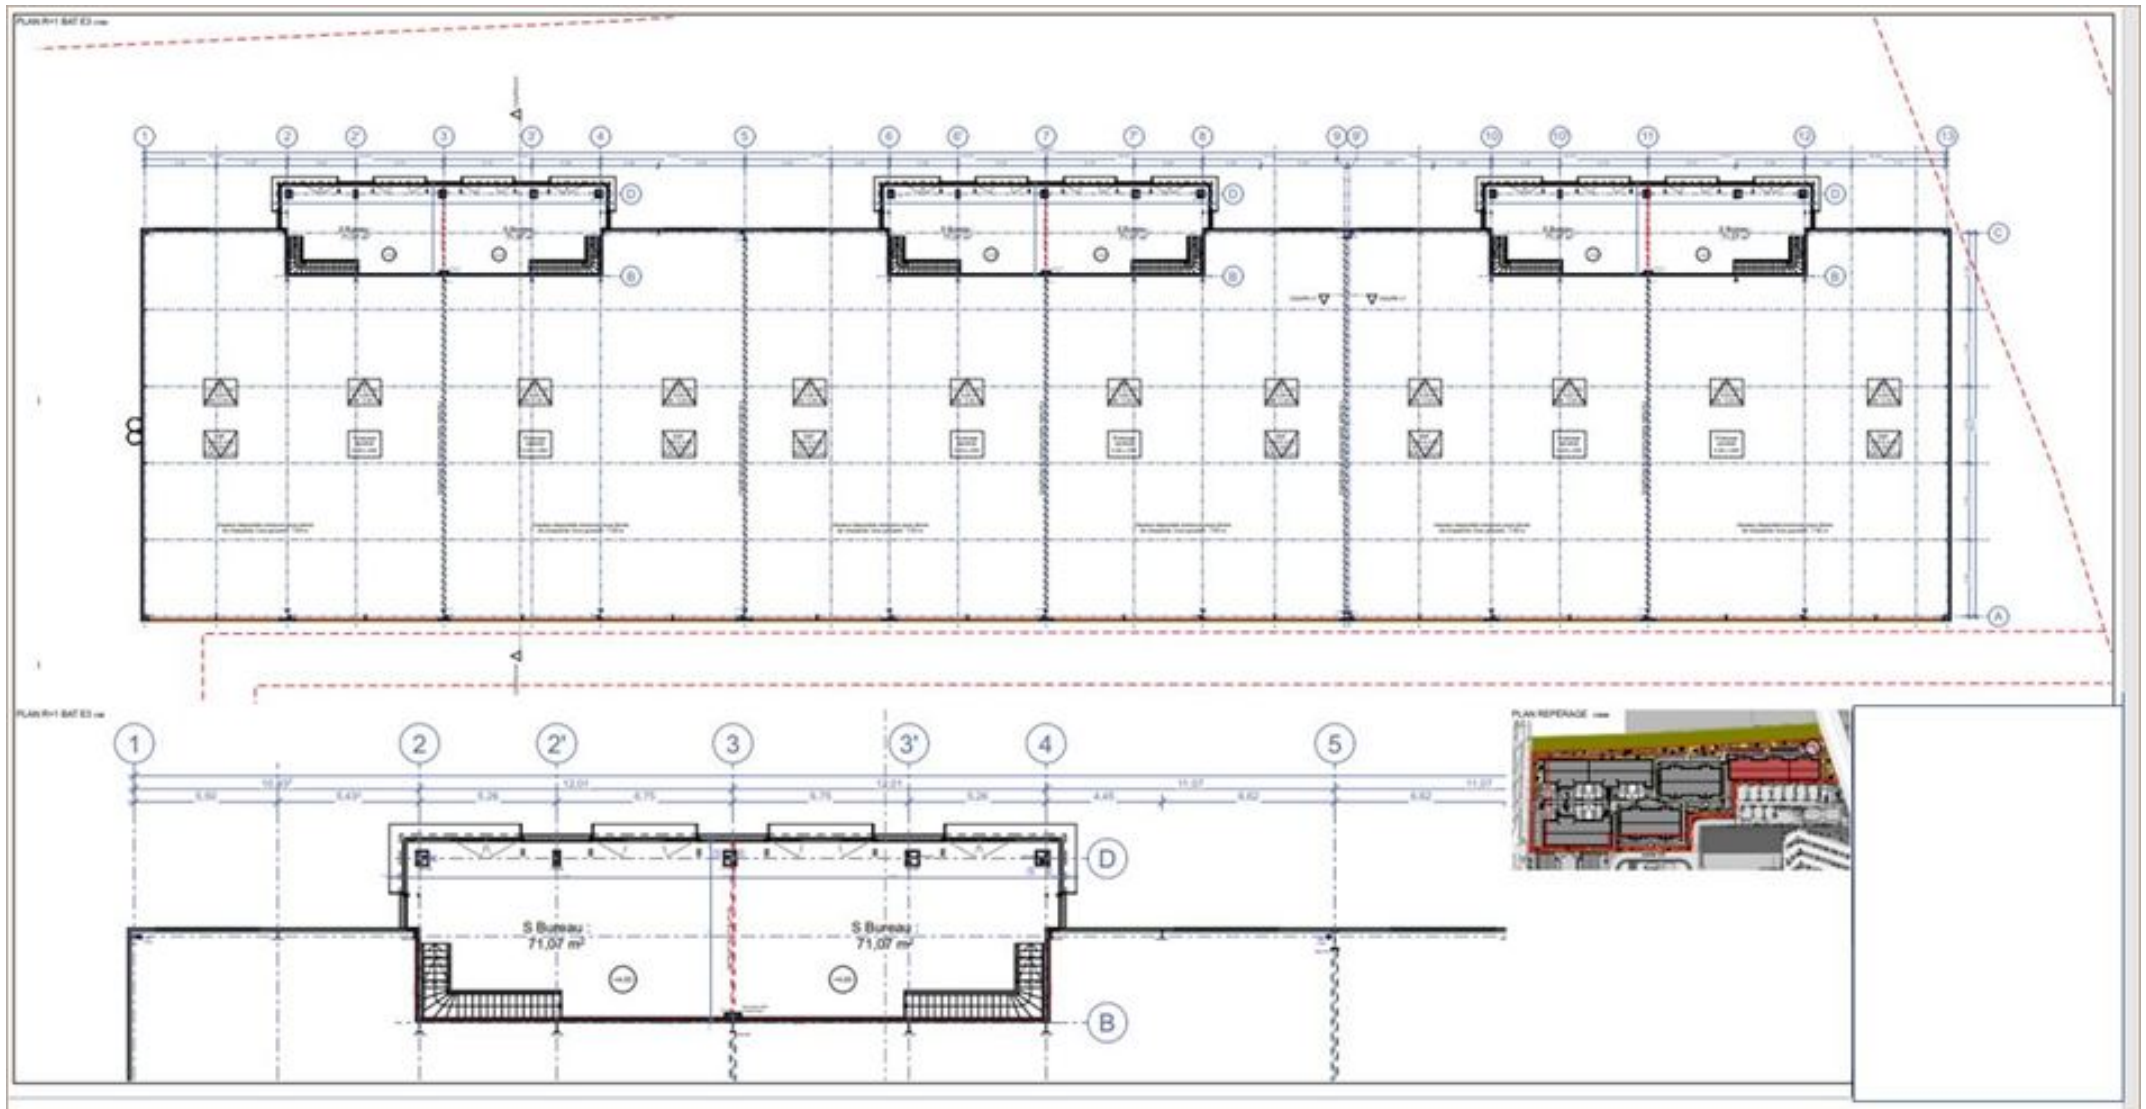

Plan r+1 bat e2-f2

ACTIVITÉS A LOUER

avenue des temps modernes
69800 SAINT PRIEST
9 090 m² divisibles à partir de 543 m²

Murathan OLMEZ
murathan.olmez@nct-immo.fr
04 72 69 83 50 - 06 45 60 66 35

Plan r+1 bat e3