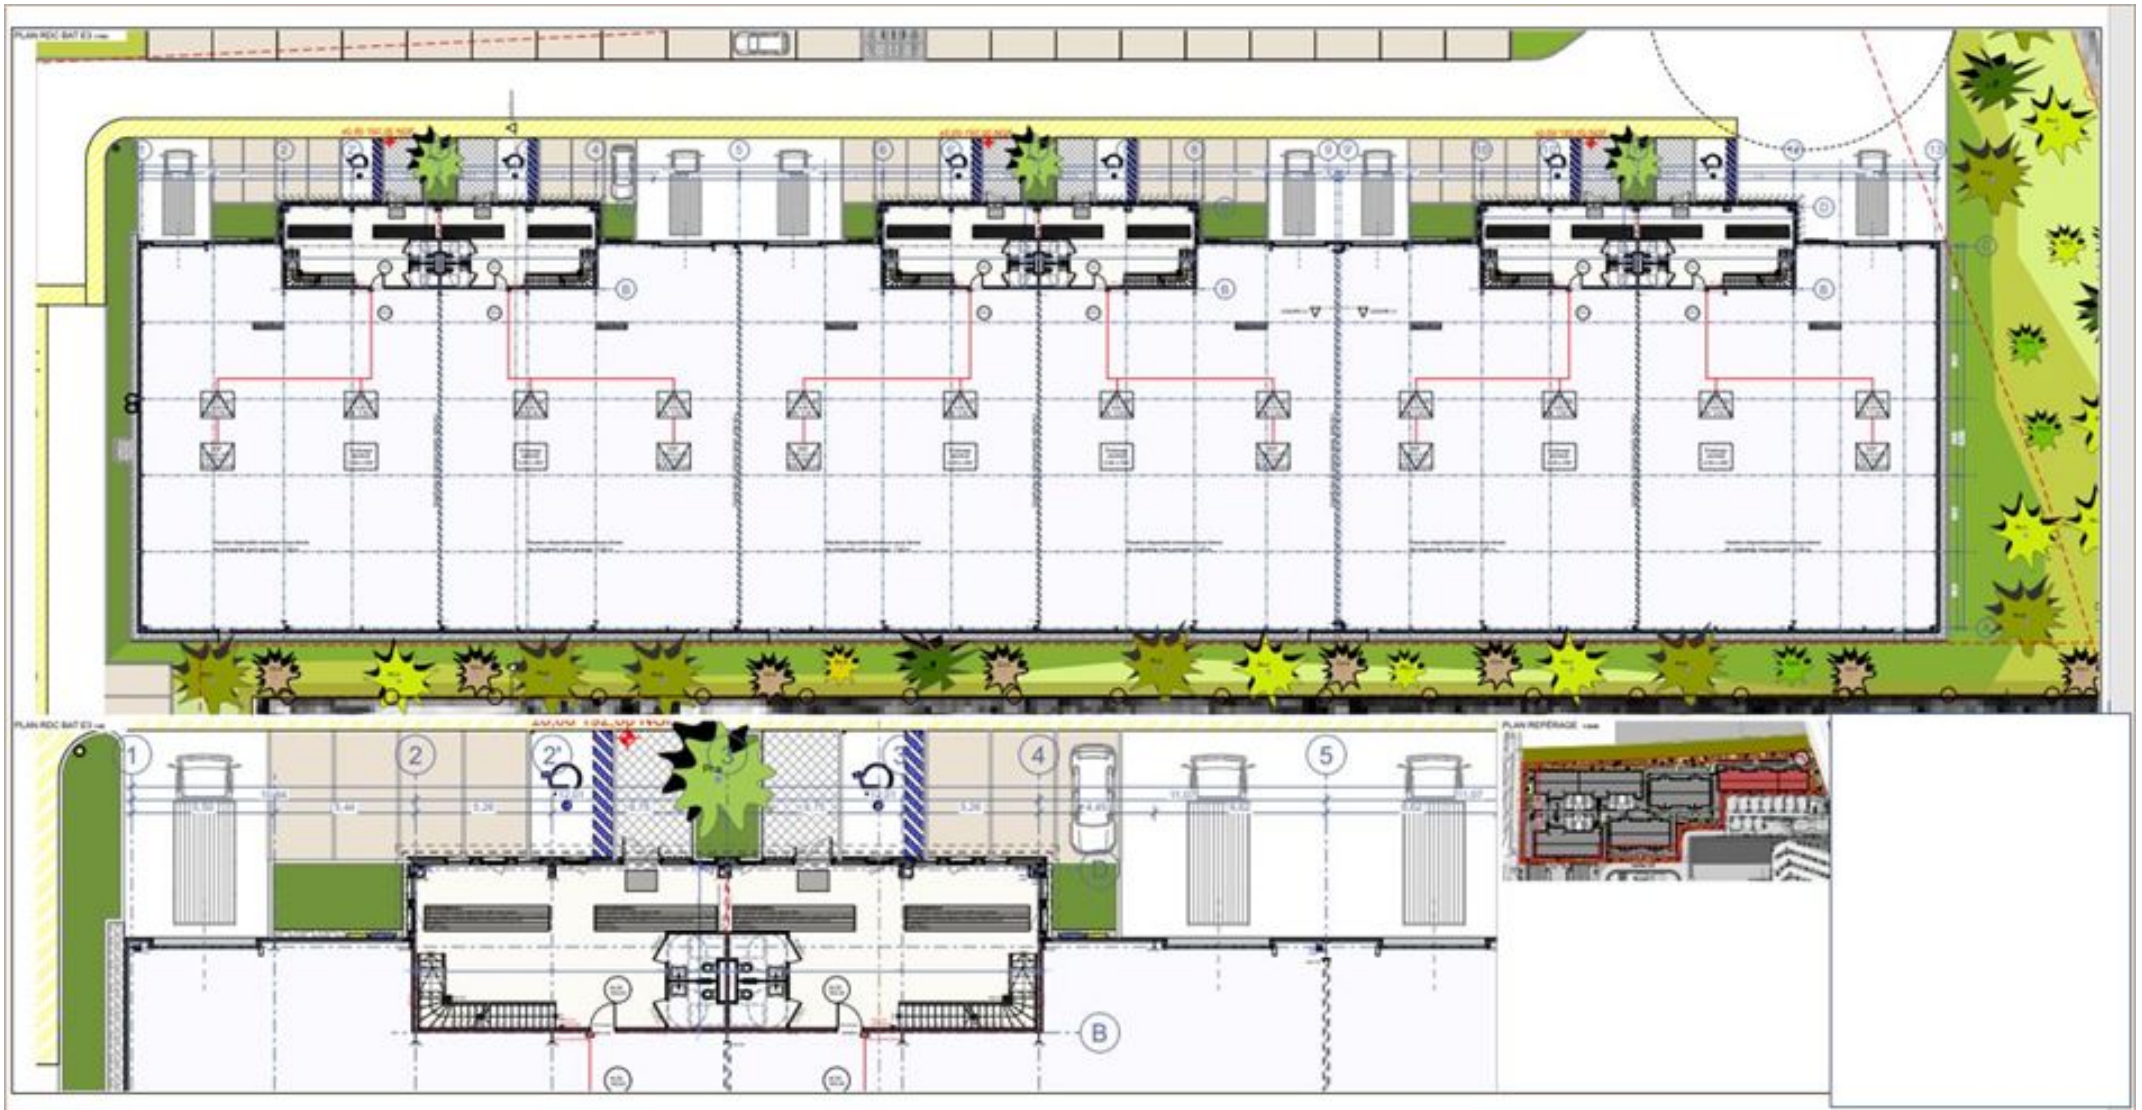

Plan rdc bat e2-f2

ACTIVITÉS A LOUER

avenue des temps modernes
69800 SAINT PRIEST
9 090 m² divisibles à partir de 543 m²

Murathan OLMEZ
murathan.olmez@nct-immo.fr
04 72 69 83 50 - 06 45 60 66 35

Plan rdc bat e3