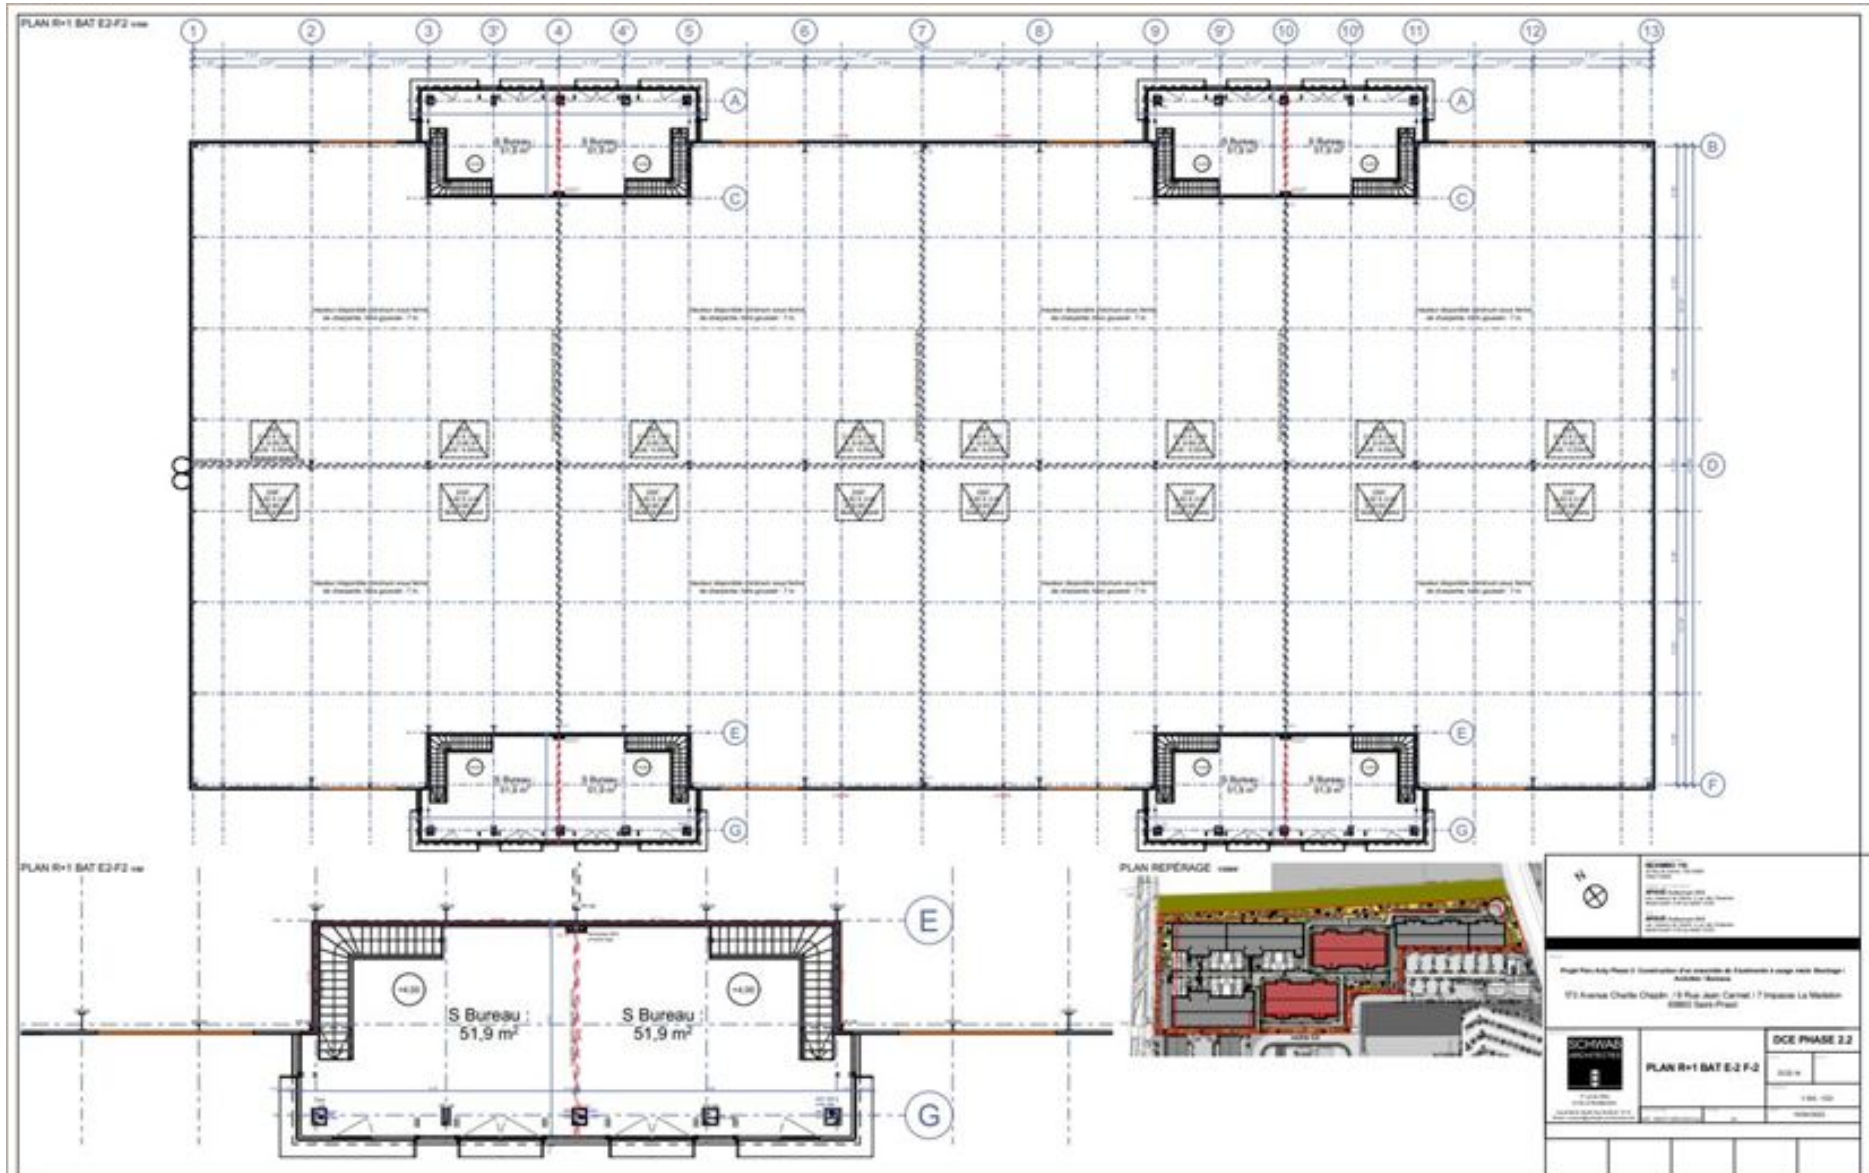

Plan r+1 bat e2-f2

ACTIVITÉS A LOUER

avenue des temps modernes
69800 SAINT PRIEST
9 090 m² divisibles à partir de 543 m²

Murathan OLMEZ
murathan.olmez@nct-immo.fr
04 72 69 83 50 - 06 45 60 66 35

Plan r+1 bat e3