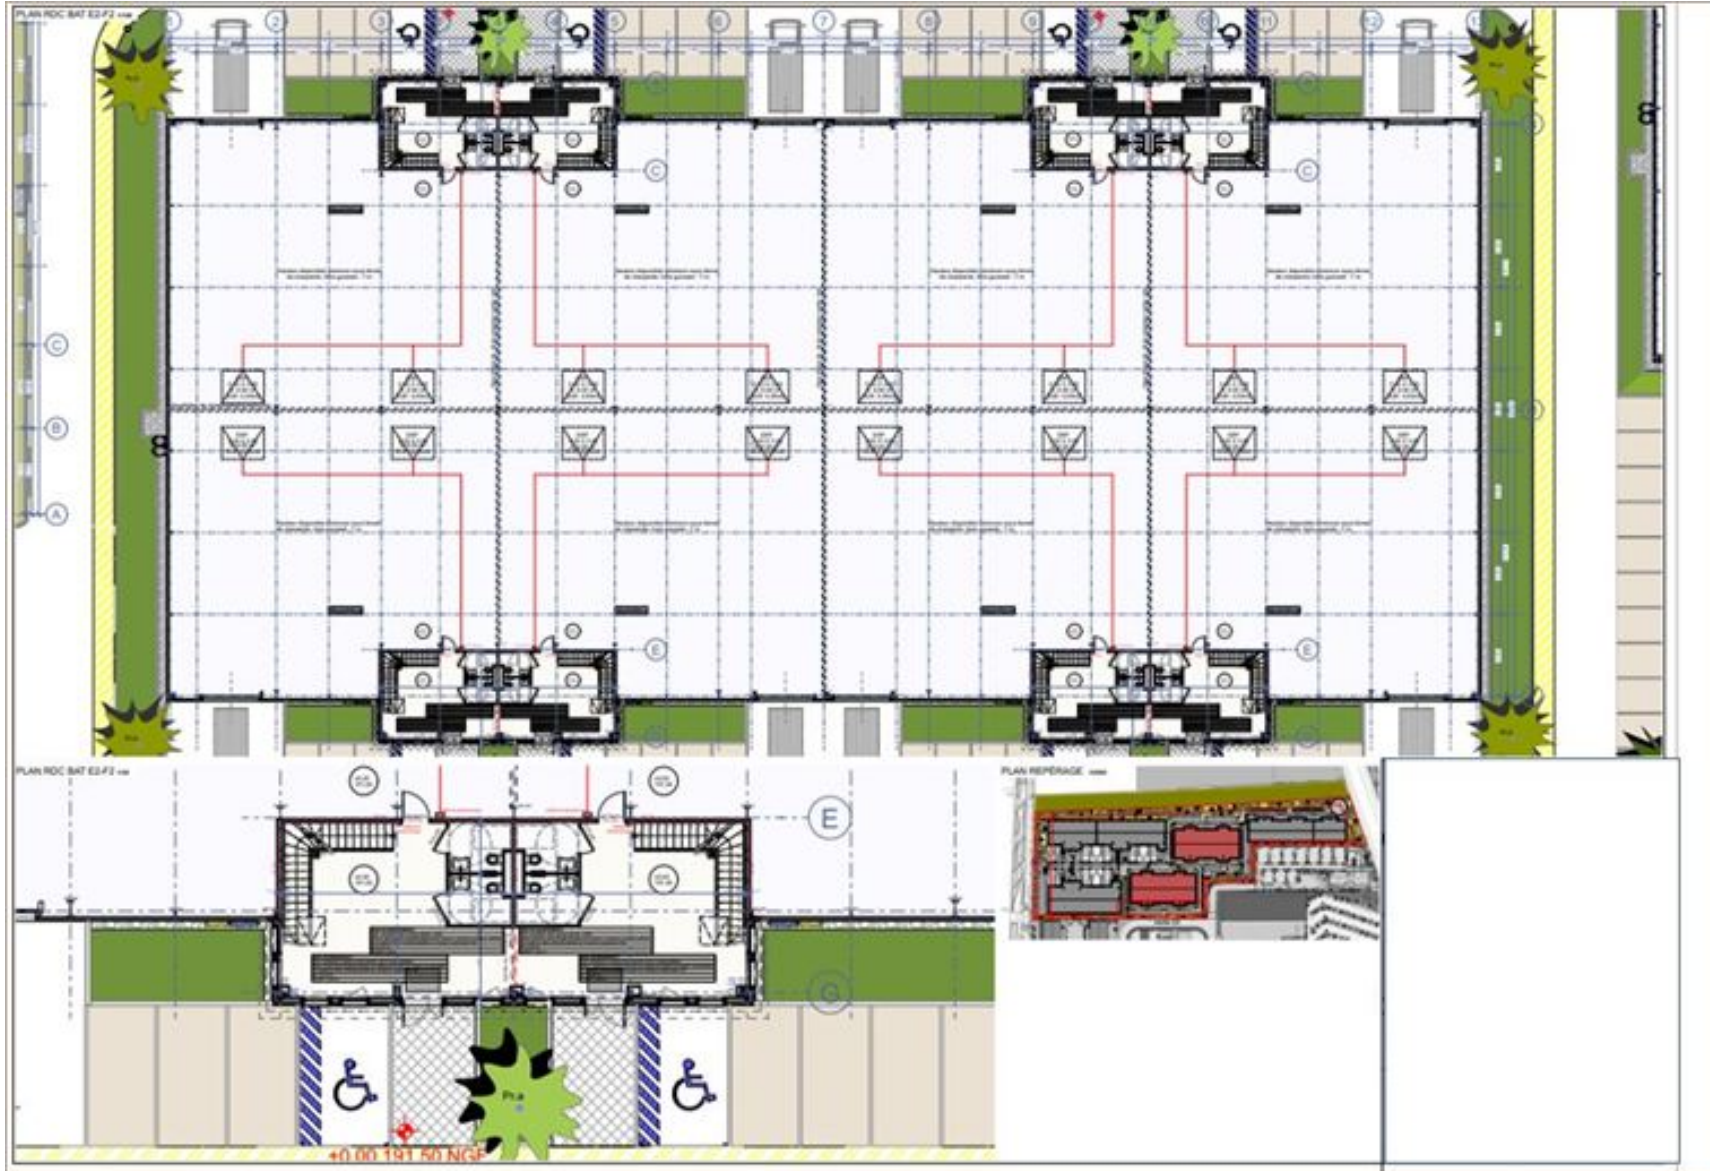

Plan masse

ACTIVITÉS A LOUER

avenue des temps modernes
69800 SAINT PRIEST
9 090 m² divisibles à partir de 543 m²

Murathan OLMEZ
murathan.olmez@nct-immo.fr
04 72 69 83 50 - 06 45 60 66 35

Plan rdc bat e2-f2