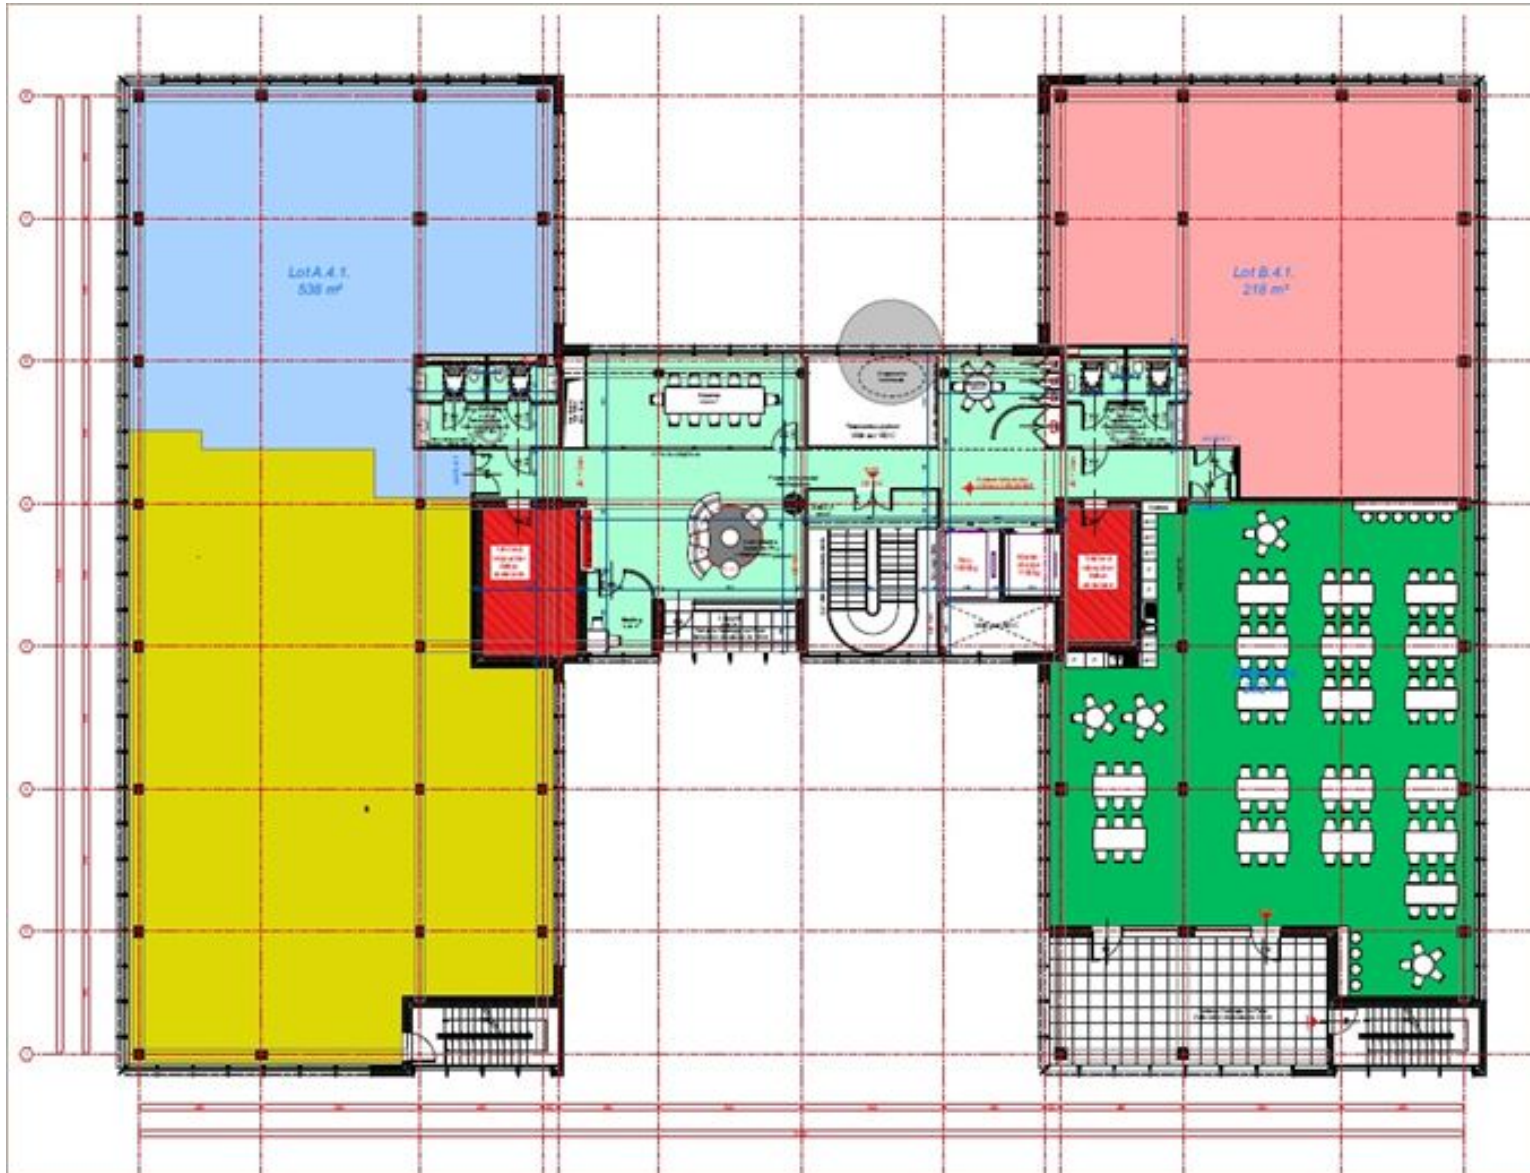

A LOUER

rue Georges Gouy
69007 LYON 7
2 390 m² divisibles à partir de 174 m²

Anaïs MONDET
anaïs.mondet@nct-immo.fr
04 72 69 83 50 - 06 22 73 56 48

Rdc

A LOUER

rue Georges Gouy
69007 LYON 7
2 390 m² divisibles à partir de 174 m²

Anaïs MONDET
anaïs.mondet@nct-immo.fr
04 72 69 83 50 - 06 22 73 56 48

Plan d'étage courant

A LOUER

rue Georges Gouy
69007 LYON 7
2 390 m² divisibles à partir de 174 m²

Anaïs MONDET
anaïs.mondet@nct-immo.fr
04 72 69 83 50 - 06 22 73 56 48