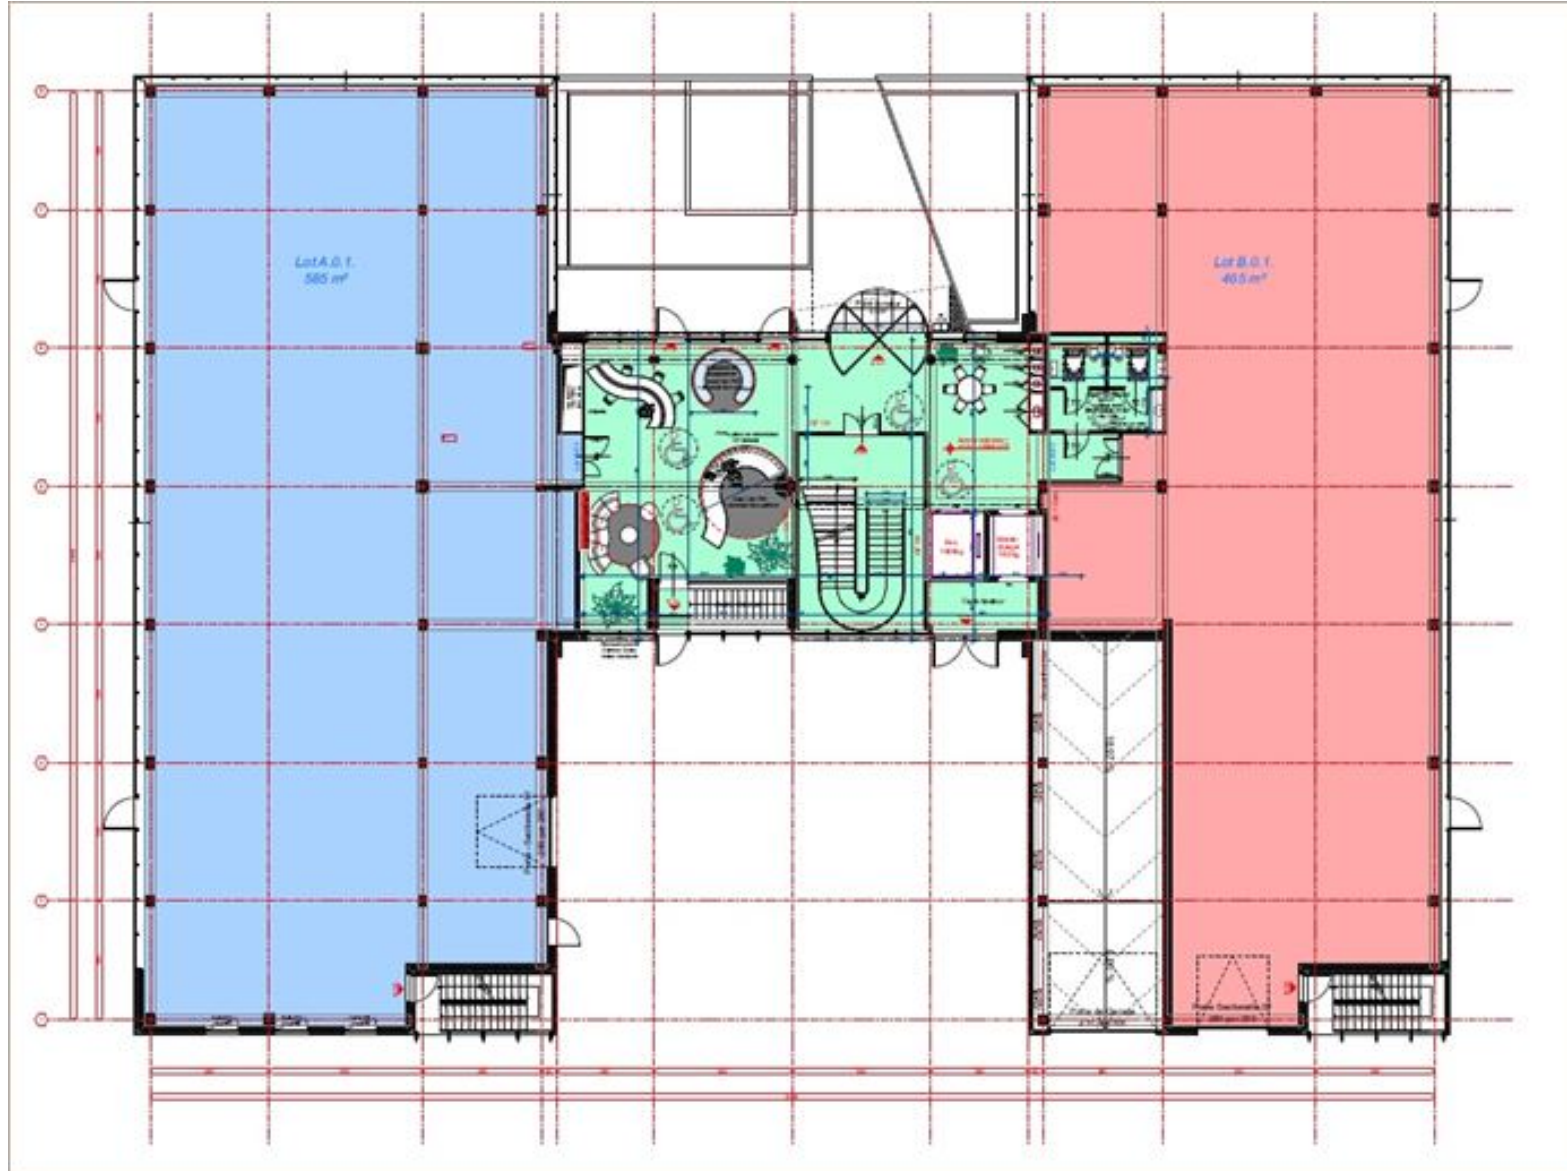

A LOUER

rue Georges Gouy
69007 LYON 7
2 390 m² divisibles à partir de 174 m²

Anaïs MONDET
anaïs.mondet@nct-immo.fr
04 72 69 83 50 - 06 22 73 56 48

Rdc

A LOUER

rue Georges Gouy
69007 LYON 7
2 390 m² divisibles à partir de 174 m²

Anaïs MONDET
anaïs.mondet@nct-immo.fr
04 72 69 83 50 - 06 22 73 56 48

Plan d'étage courant

A LOUER

rue Georges Gouy
69007 LYON 7
2 390 m² divisibles à partir de 174 m²

Anaïs MONDET
anaïs.mondet@nct-immo.fr
04 72 69 83 50 - 06 22 73 56 48

PHOTOS

A LOUER

rue Georges Gouy
69007 LYON 7
2 390 m² divisibles à partir de 174 m²

Anaïs MONDET
anaïs.mondet@nct-immo.fr
04 72 69 83 50 - 06 22 73 56 48

PHOTOS

A LOUER

rue Georges Gouy
69007 LYON 7
2 390 m² divisibles à partir de 174 m²