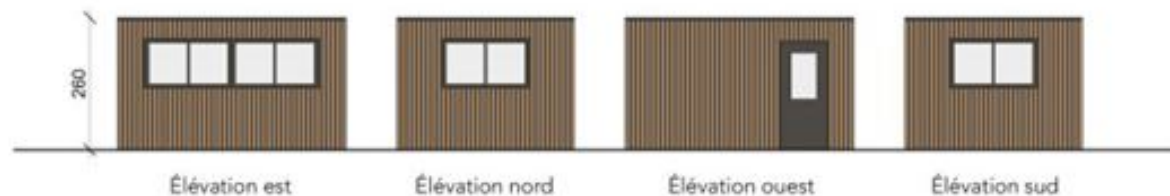

POSTE DE GARDE - Bardage ondulé RAL 7016 avec tasseaux bois à claire-voie

ABRI DEUX ROUES - Structure métallique et couverture bac acier, avec habillage tasseaux bois à claire-voie

ACTIVITÉS A LOUER

avenue des Pré Seigneurs
01120 LA BOISSE
11 724 m² divisibles à partir de 1 207 m²