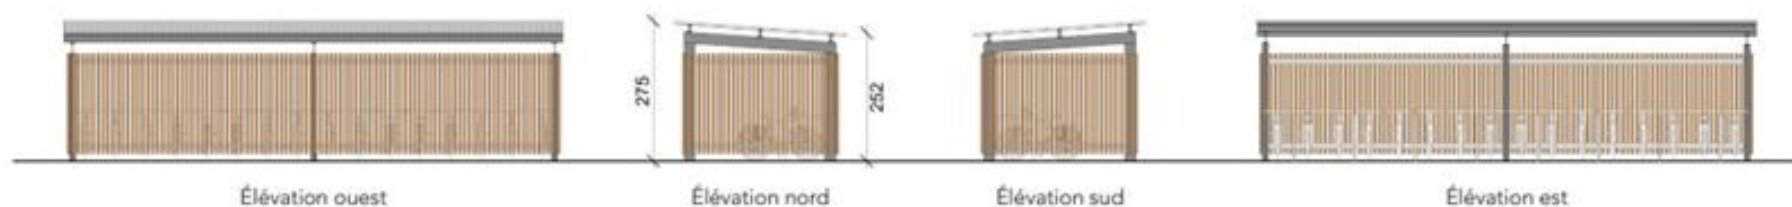

POSTE DE GARDE - Bardage ondulé RAL 7016 avec tasseaux bois à claire-voie

ABRI DEUX ROUES - Structure métallique et couverture bac acier, avec habillage tasseaux bois à claire-voie

ACTIVITÉS A LOUER

avenue des Pré Seigneurs
01120 LA BOISSE
11 724 m² divisibles à partir de 1 207 m²