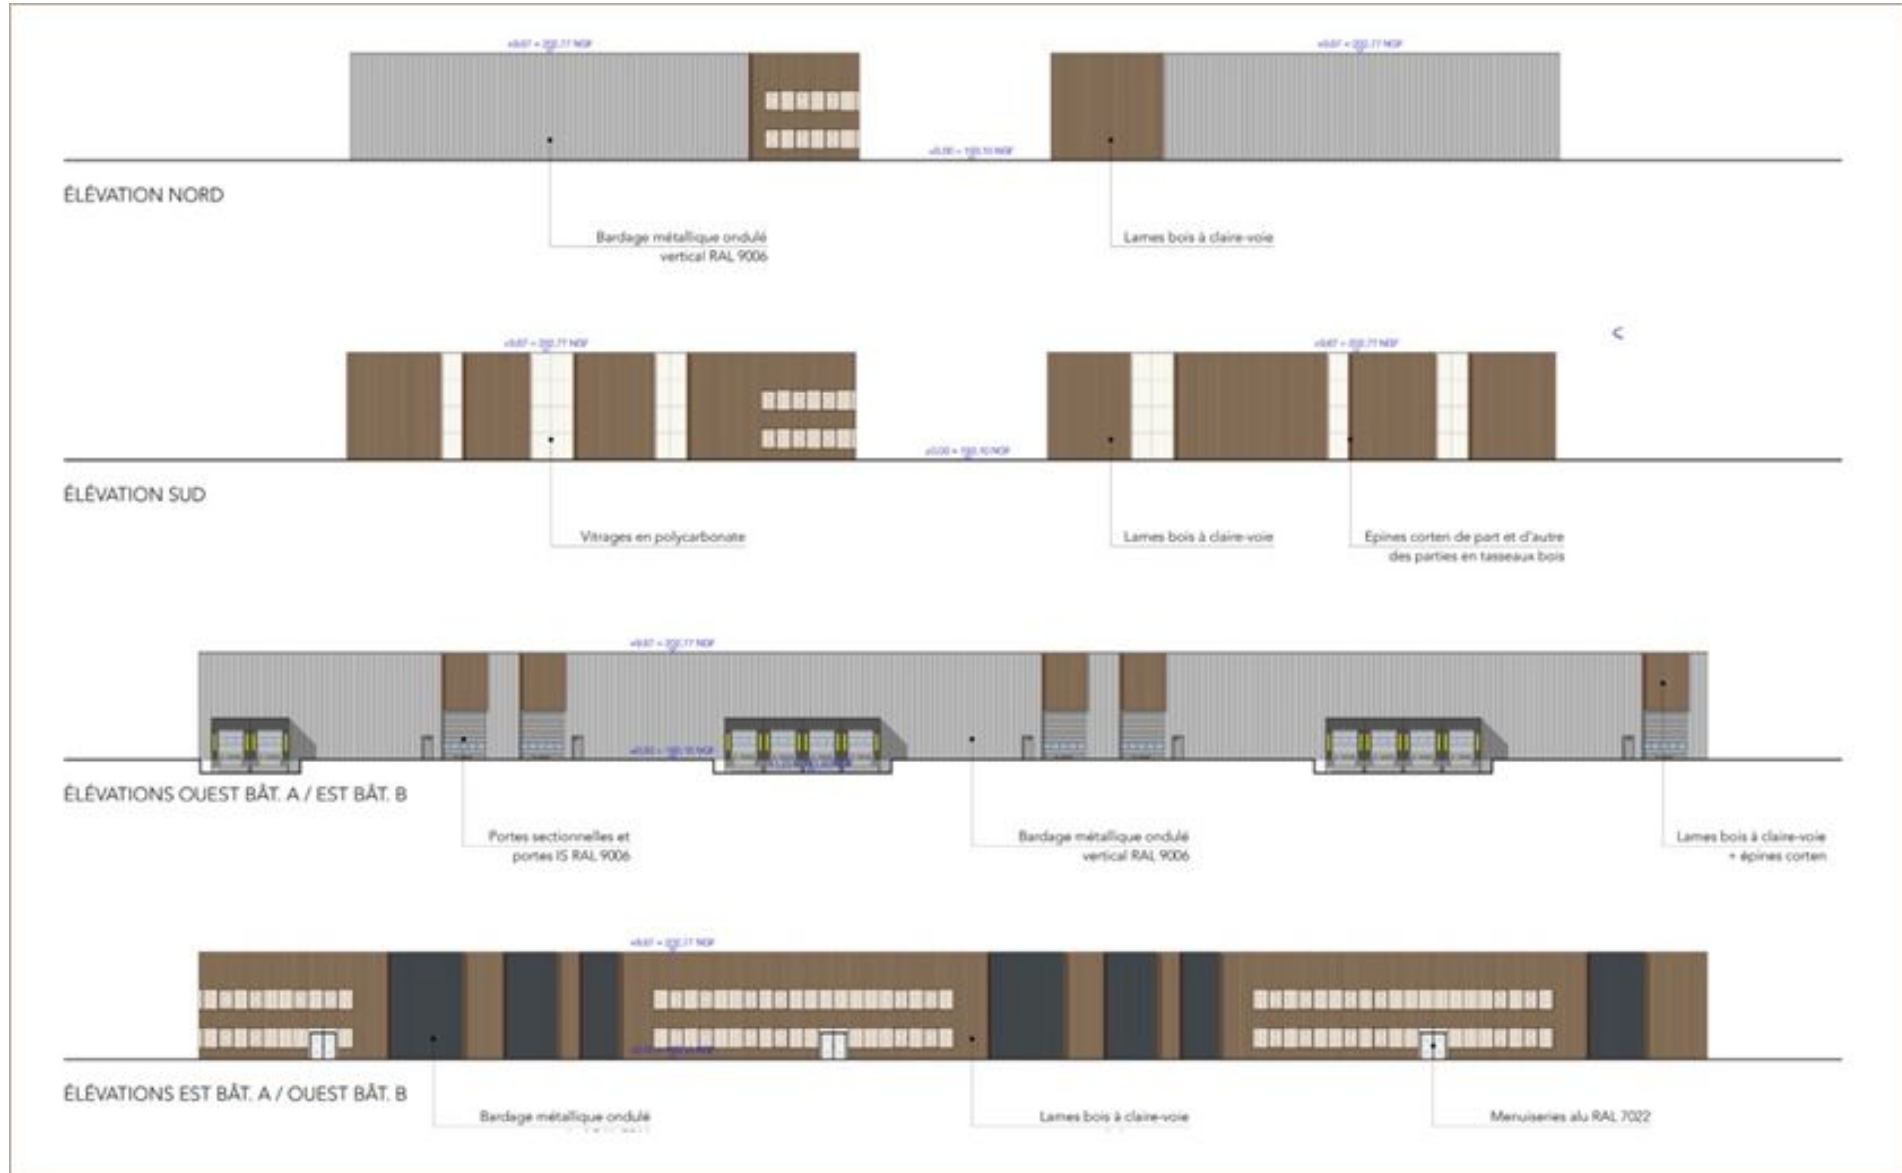

ACTIVITÉS A LOUER

avenue des Pré Seigneurs
01120 LA BOISSE
11 724 m² divisibles à partir de 1 207 m²

Virginie HUTIN
virginie.hutin@nct-immo.fr
04 72 69 83 50