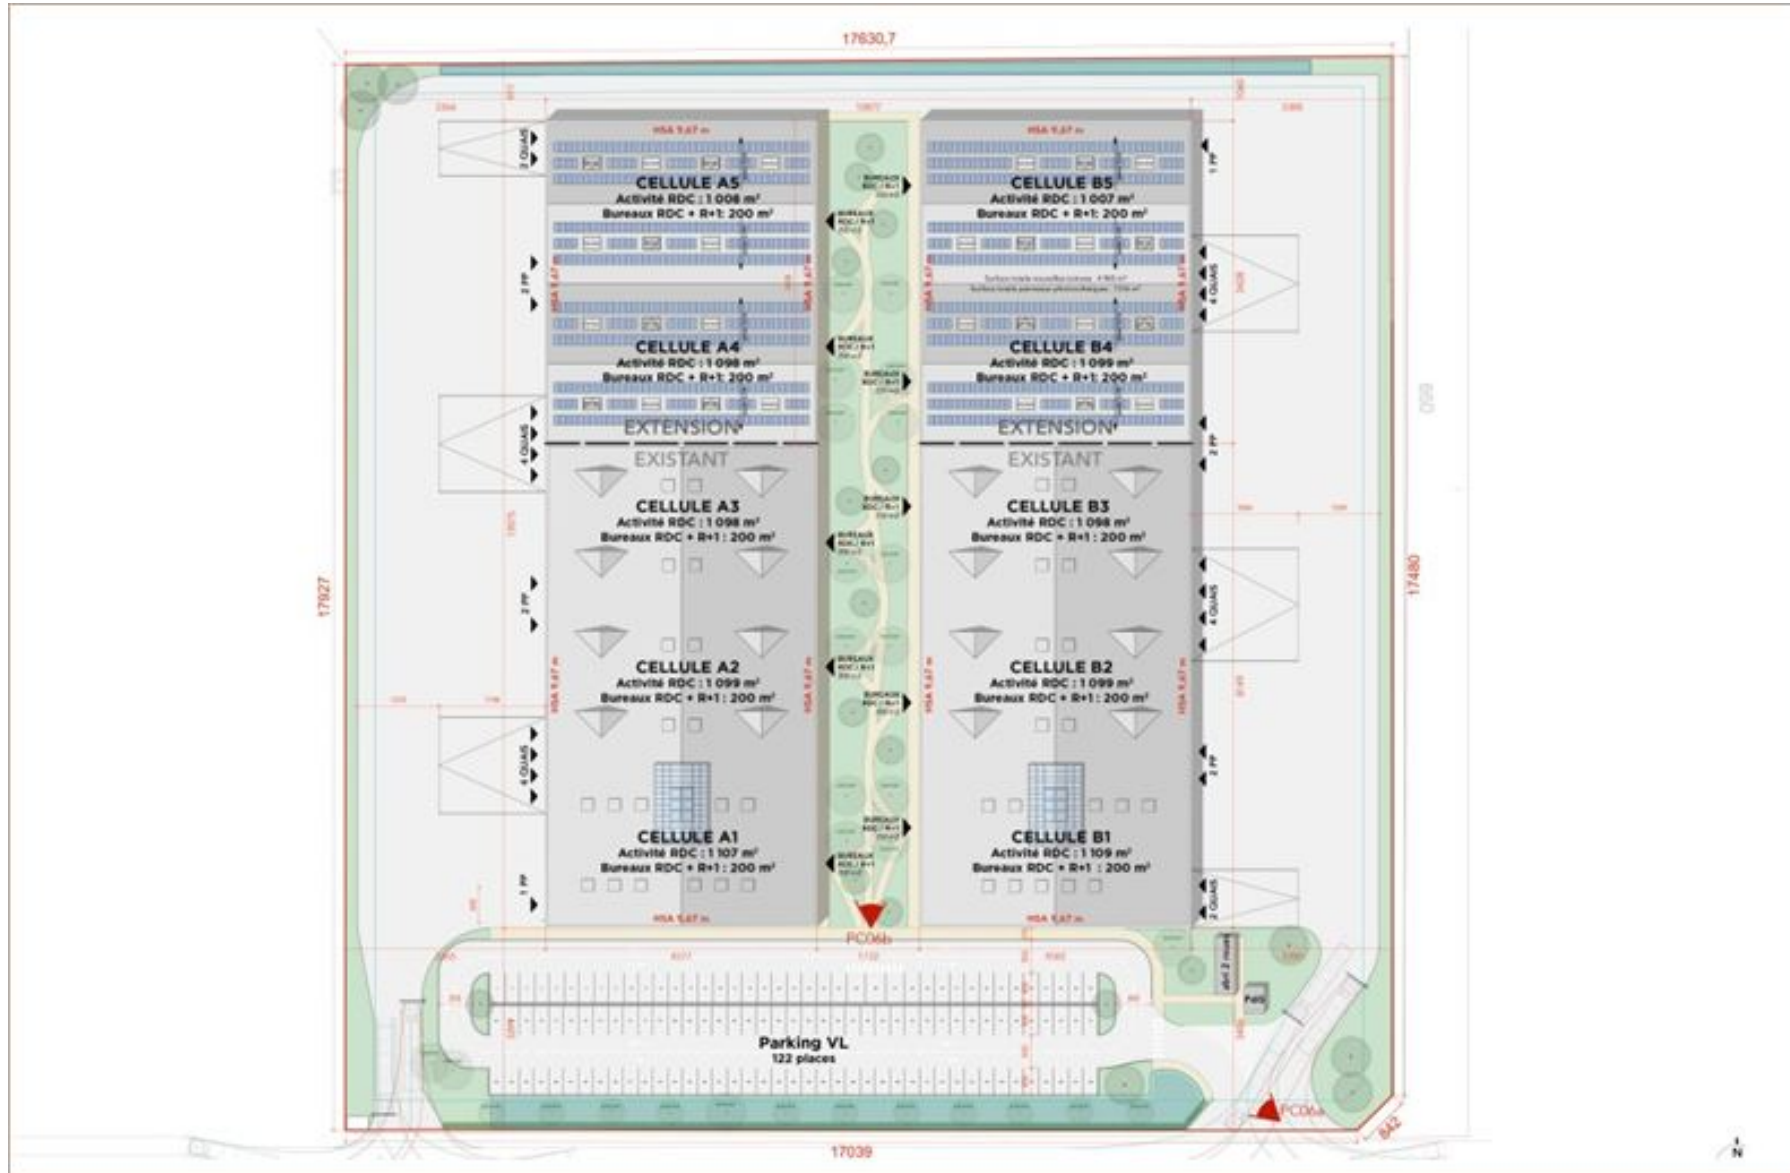

ACTIVITÉS A LOUER

avenue des Pré Seigneurs
01120 LA BOISSE
11 724 m² divisibles à partir de 1 207 m²

Virginie HUTIN
virginie.hutin@nct-immo.fr
04 72 69 83 50