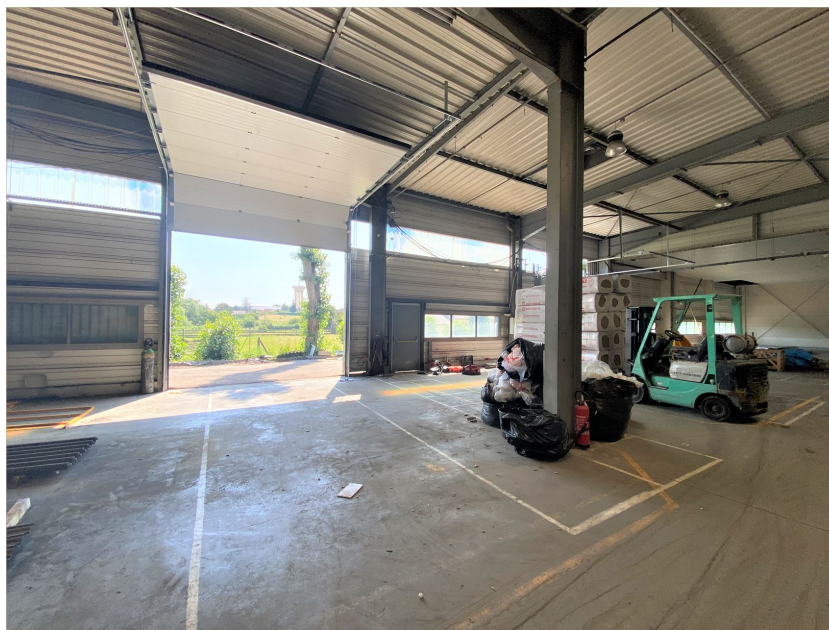

PHOTOS

BUREAUX, ACTIVITÉS A LOUER

113 chemin du Milon
69126 BRINDAS
750 m² divisibles à partir de 200 m²

Sylvain PONCET
sylvain.poncet@nct-immo.fr
04 72 69 83 50 - 0650437806

PHOTOS

BUREAUX, ACTIVITÉS A LOUER