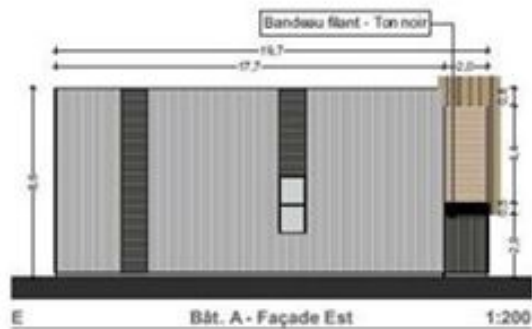

Plans des façades intérieures - Bâtiment A

ACTIVITÉS A LOUER

AD PARK

85 impasse du Petit Prince / BÂTIMENT A

69124 COLOMBIER SAUGNIEU

1 062 m² divisibles à partir de 531 m²

Nicolas ROUSSEAU

nicolas.rousseau@nct-immo.fr