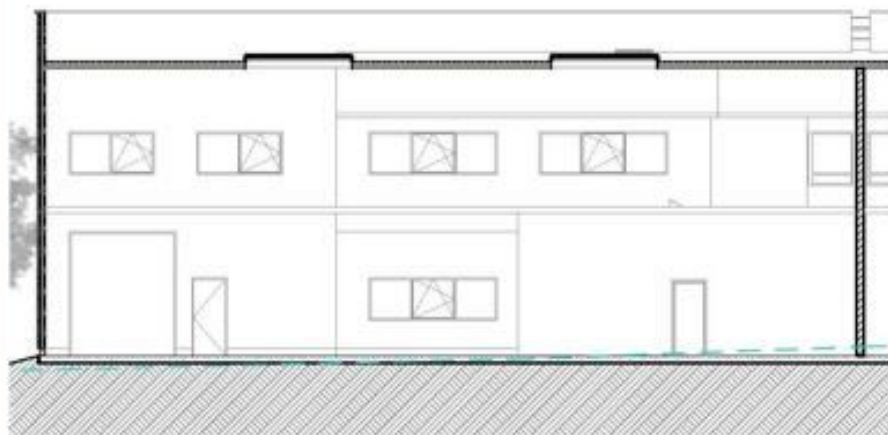

ACTIVITÉS A LOUER

AD PARK

85 impasse du Petit Prince / BATIMENT A

69124 COLOMBIER SAUGNIEU

1 062 m² divisibles à partir de 531 m²

Nicolas ROUSSEAU

nicolas.rousseau@nct-immo.fr

04 72 69 83 50 - 06 18 06 72 48

Plan de Niveaux Bâtiment A

Bât A.01 - Coupe AA