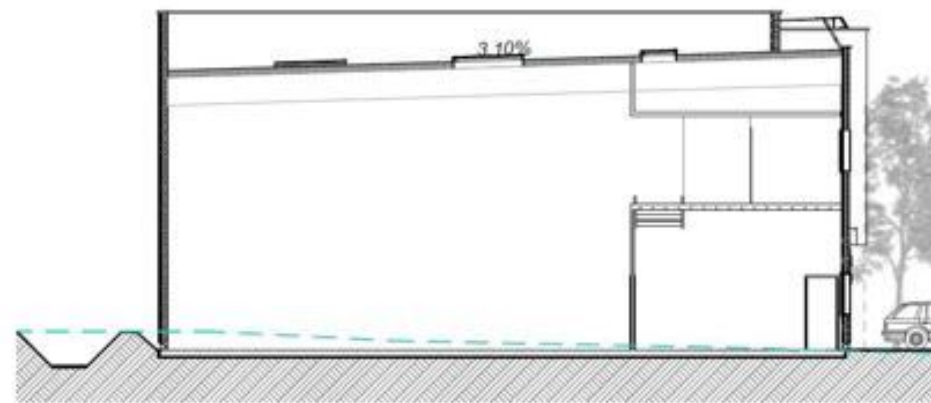

Bât A.01 - Coupe BB

1:250