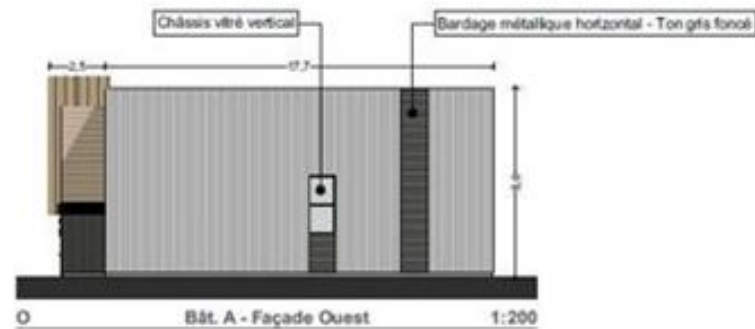

Plans des façades intérieures - Bâtiment A

ACTIVITÉS A LOUER

AD PARK

85 impasse du Petit Prince / BÂTIMENT A

69124 COLOMBIER SAUGNIEU

1 062 m² divisibles à partir de 531 m²

Nicolas ROUSSEAU

nicolas.rousseau@nct-immo.fr