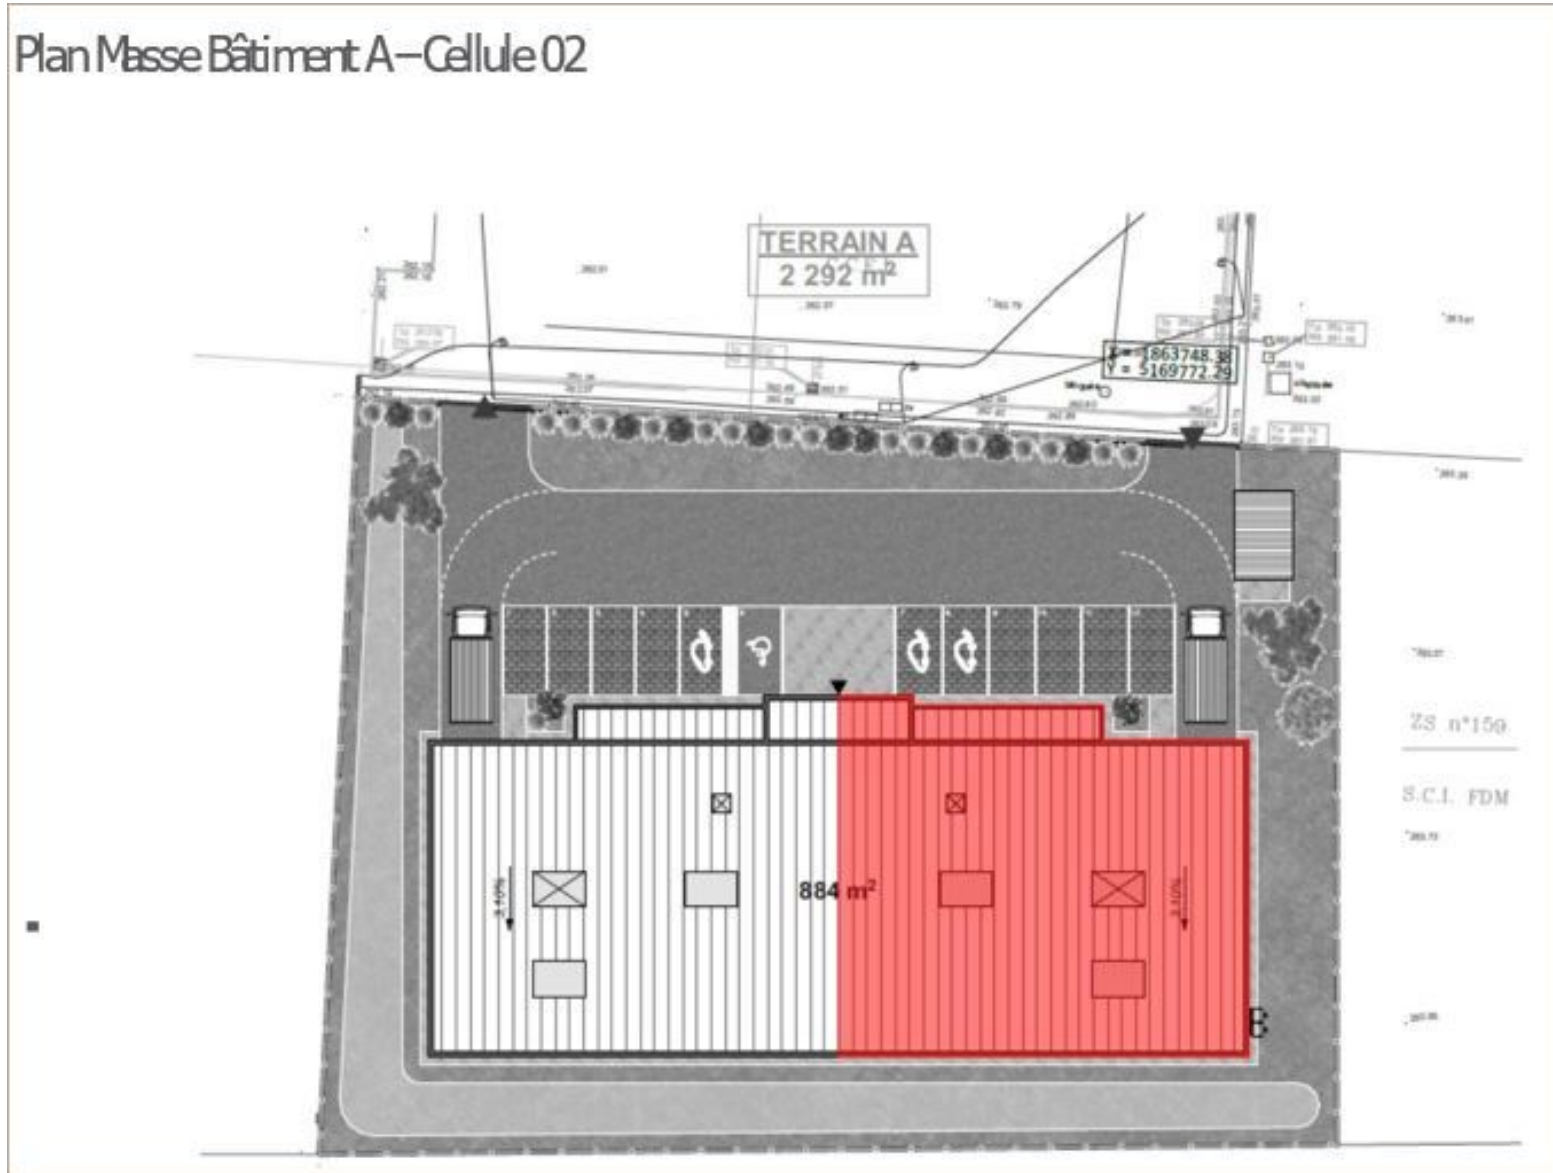

Plan Masse Bâtiment A—Cellule 01

ACTIVITÉS A LOUER

AD PARK

85 impasse du Petit Prince / BATIMENT A

69124 COLOMBIER SAUGNIEU

1 062 m² divisibles à partir de 531 m²

Nicolas ROUSSEAU

nicolas.rousseau@nct-immo.fr

04 72 69 83 50 - 06 18 06 72 48

Plan Masse Bâtiment A - Cellule 02

ACTIVITÉS A LOUER

AD PARK

85 impasse du Petit Prince / BATIMENT A

69124 COLOMBIER SAUGNIEU

1 062 m² divisibles à partir de 531 m²

Nicolas ROUSSEAU

Plans des façades intérieures - Bâtiment A

ACTIVITÉS A LOUER

AD PARK

85 impasse du Petit Prince / BÂTIMENT A

69124 COLOMBIER SAUGNIEU

1 062 m² divisibles à partir de 531 m²

Nicolas ROUSSEAU

nicolas.rousseau@nct-immo.fr