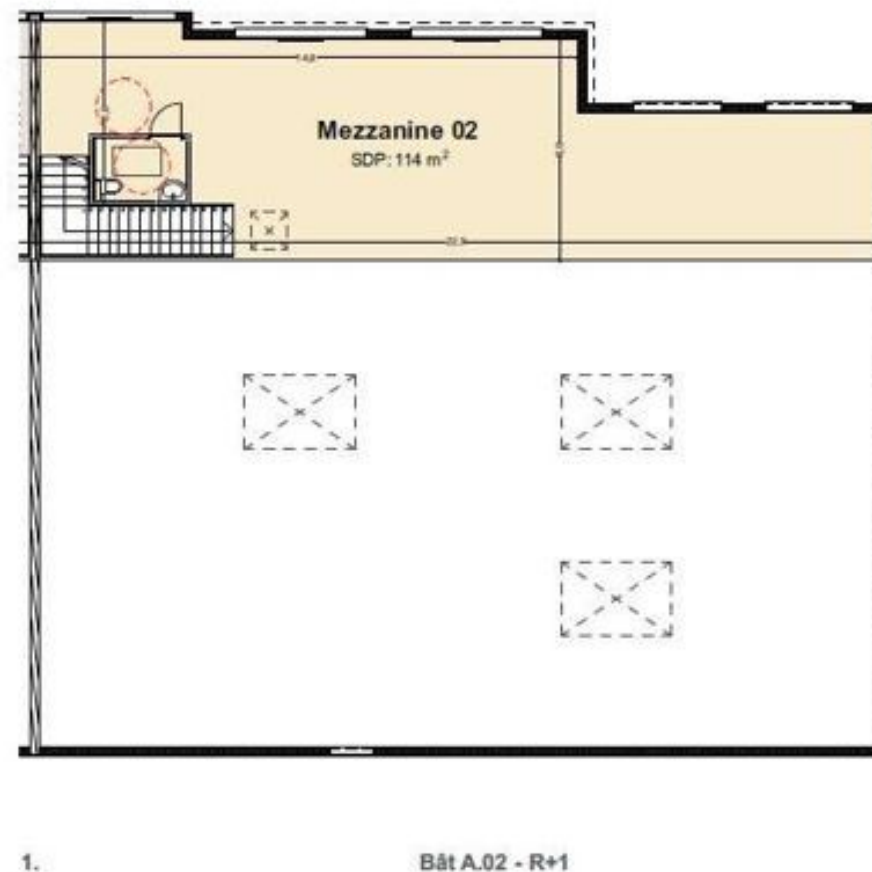

85 impasse du Petit Prince / BATIMENT A

69124 COLOMBIER SAUGNIEU

1 062 m² divisibles à partir de 531 m²

Nicolas ROUSSEAU

nicolas.rousseau@nct-immo.fr

04 72 69 83 50 - 06 18 06 72 48

Plan de Niveaux Bâtiment A - Cellule 02

Plans des façades intérieures - Bâtiment A

ACTIVITÉS A LOUER

AD PARK

85 impasse du Petit Prince / BÂTIMENT A

69124 COLOMBIER SAUGNIEU

1 062 m² divisibles à partir de 531 m²

Nicolas ROUSSEAU

nicolas.rousseau@nct-immo.fr