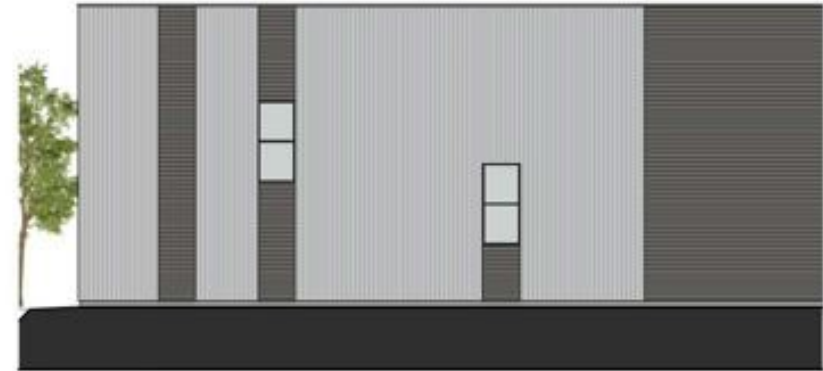

Plans des façades intérieures - Bâtiment A

ACTIVITÉS A LOUER

AD PARK

85 impasse du Petit Prince / BÂTIMENT A

69124 COLOMBIER SAUGNIEU

1 062 m² divisibles à partir de 531 m²

Nicolas ROUSSEAU

nicolas.rousseau@nct-immo.fr

04 72 69 83 50 - 06 18 06 72 48

Plans des façades - Bâtiment A

Bât A.01 - Façade Nord-Est

Bât A.01 - Façade Sud-Ouest

Bât A.01 - Façade Nord-Ouest 1:250

ACTIVITÉS A LOUER

AD PARK

85 impasse du Petit Prince / BATIMENT A