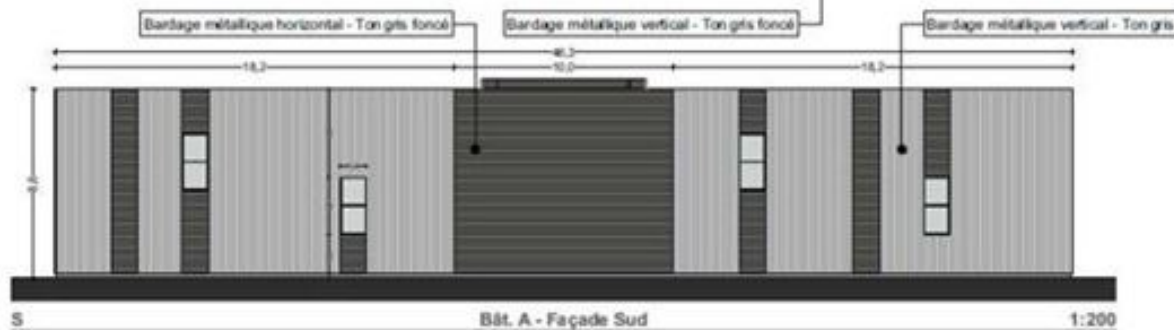

Plans des façades intérieures - Bâtiment A

ACTIVITÉS A LOUER

AD PARK

85 impasse du Petit Prince / BÂTIMENT A

69124 COLOMBIER SAUGNIEU

1 062 m² divisibles à partir de 531 m²

Nicolas ROUSSEAU

nicolas.rousseau@nct-immo.fr