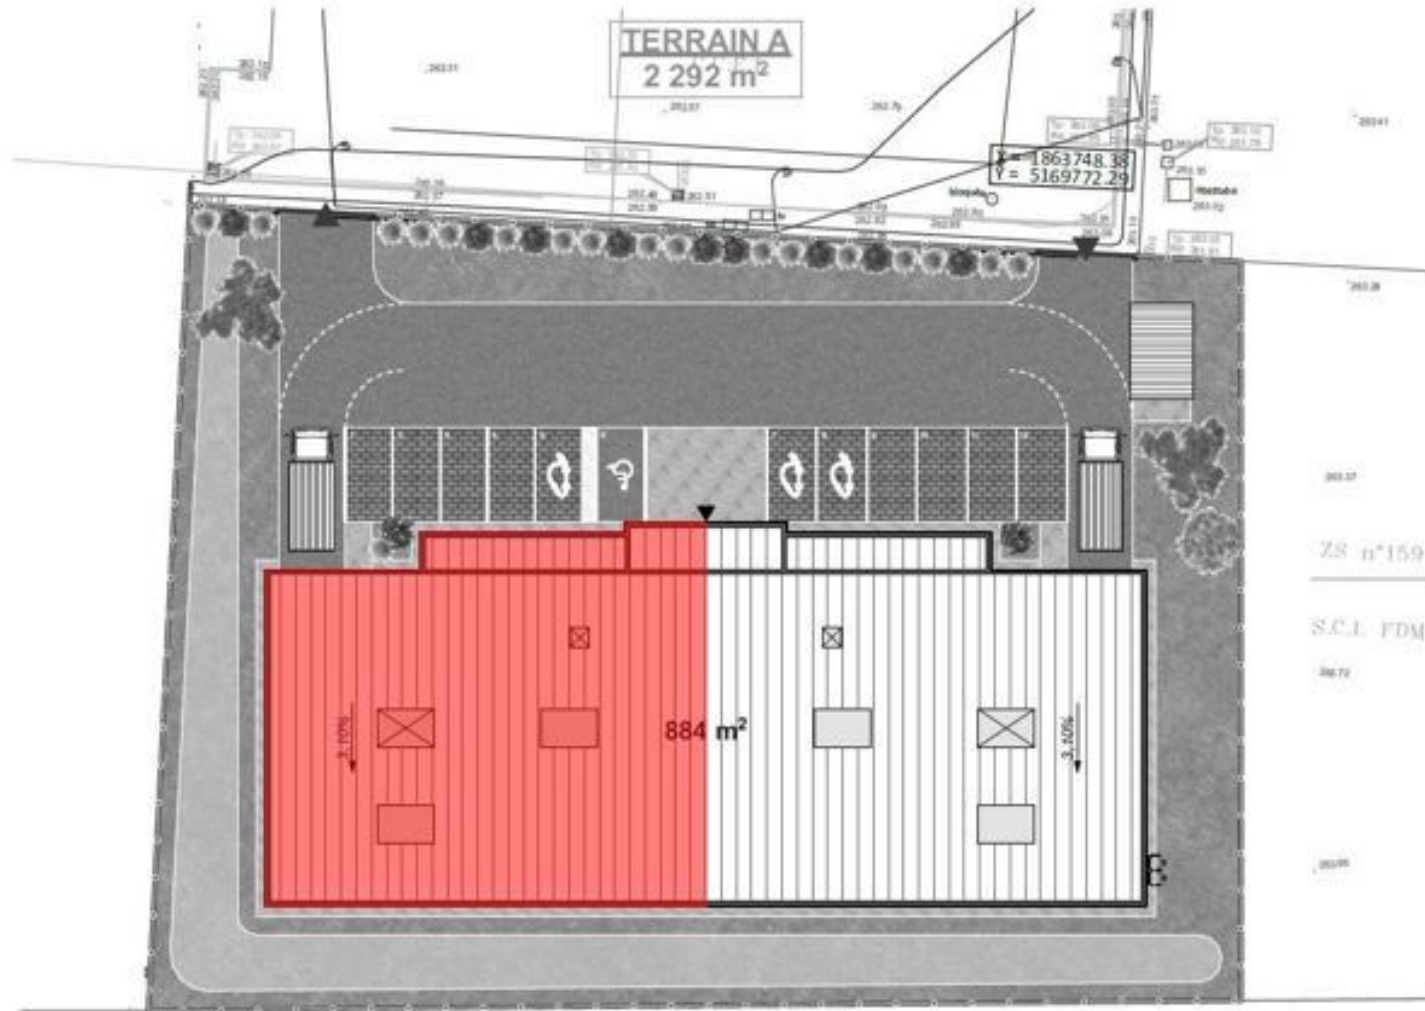

Plan Masse Bâtiment A—Cellule 01

ACTIVITÉS A LOUER

AD PARK

85 impasse du Petit Prince / BATIMENT A

69124 COLOMBIER SAUGNIEU

1 062 m² divisibles à partir de 531 m²

Nicolas ROUSSEAU

nicolas.rousseau@nct-immo.fr

04 72 69 83 50 - 06 18 06 72 48

Plan Masse Bâtiment A - Cellule 02

ACTIVITÉS A LOUER

AD PARK

85 impasse du Petit Prince / BATIMENT A

69124 COLOMBIER SAUGNIEU

1 062 m² divisibles à partir de 531 m²

Nicolas ROUSSEAU

85 impasse du Petit Prince / BATIMENT A

69124 COLOMBIER SAUGNIEU

1 062 m² divisibles à partir de 531 m²

Nicolas ROUSSEAU

nicolas.rousseau@nct-immo.fr

04 72 69 83 50 - 06 18 06 72 48

Plan de Niveaux Bâtiment A - Cellule 02

Plans des façades intérieures - Bâtiment A

ACTIVITÉS A LOUER

AD PARK

85 impasse du Petit Prince / BÂTIMENT A

69124 COLOMBIER SAUGNIEU

1 062 m² divisibles à partir de 531 m²

Nicolas ROUSSEAU

nicolas.rousseau@nct-immo.fr