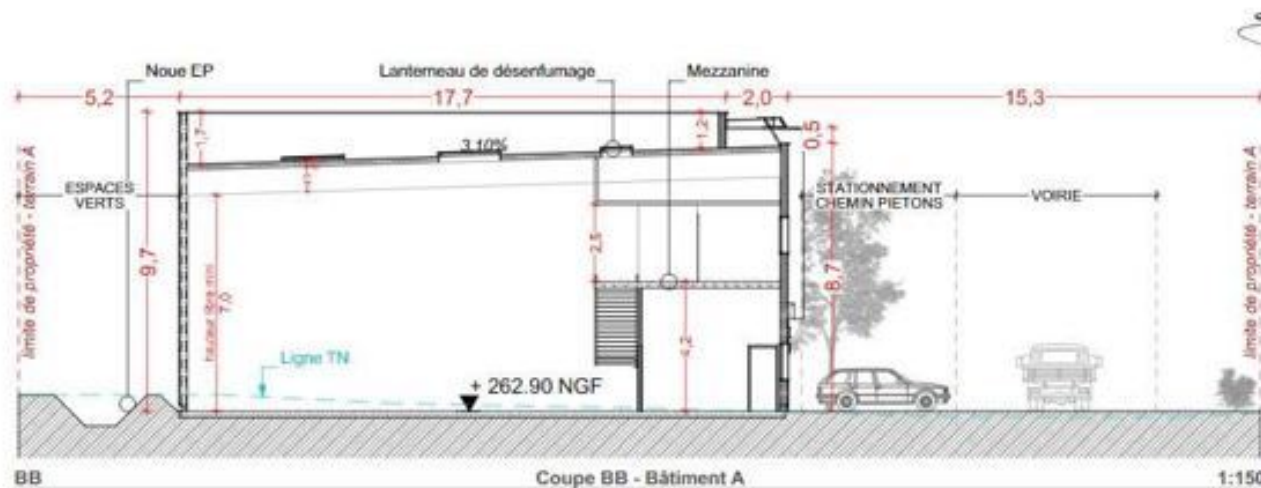

ACTIVITÉS A LOUER

AD PARK

85 impasse du Petit Prince / BATIMENT A

69124 COLOMBIER SAUGNIEU

1 062 m² divisibles à partir de 531 m²

Nicolas ROUSSEAU

nicolas.rousseau@nct-immo.fr

04 72 69 83 50 - 06 18 06 72 48

Plan de Niveaux Bâtiment A

1:250