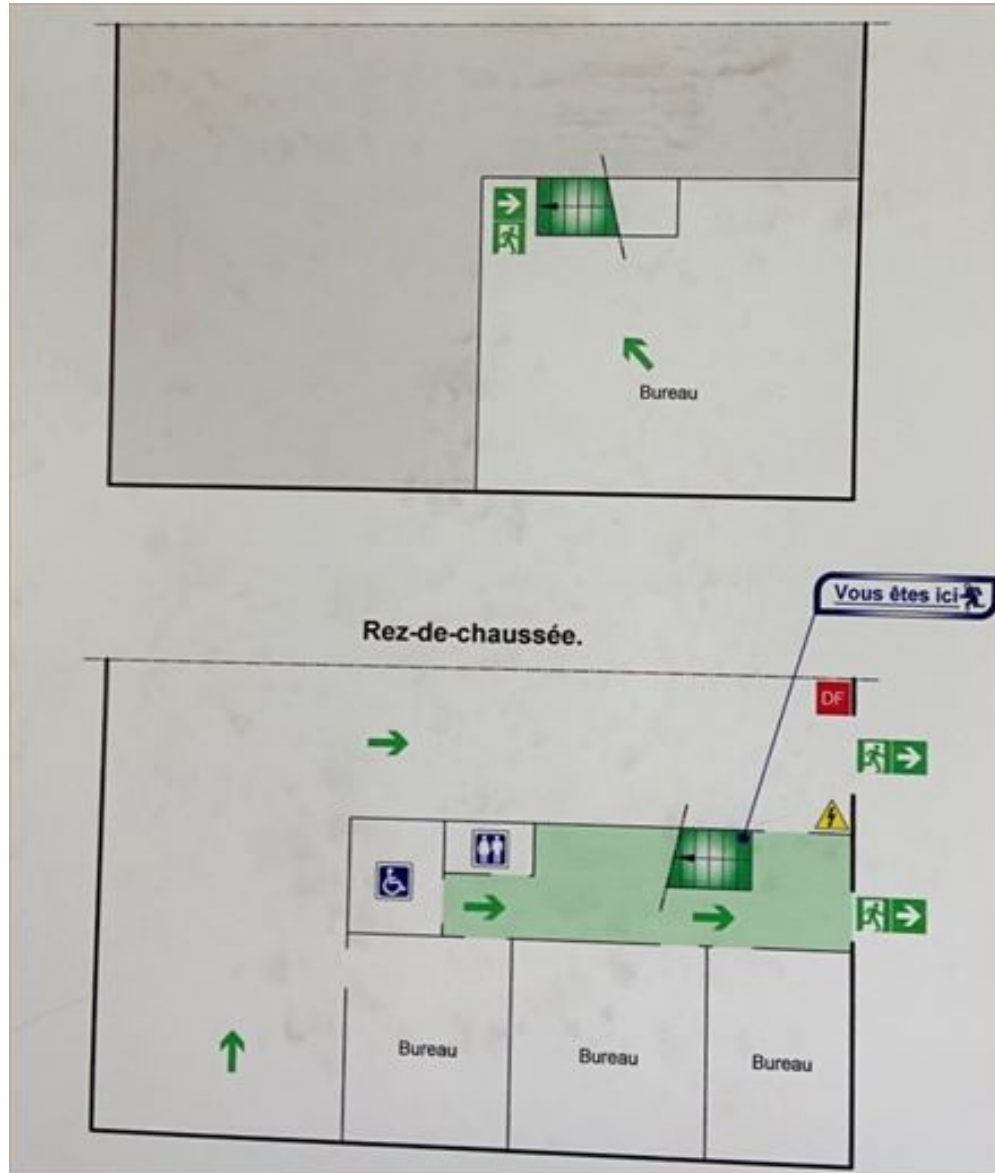

ACTIVITÉS A LOUER

1 avenue B
69800 SAINT PRIEST
590 m² divisibles à partir de 280 m²

Sylvain PONCET
sylvain.poncet@nct-immo.fr
04 72 69 83 50 - 0650437806