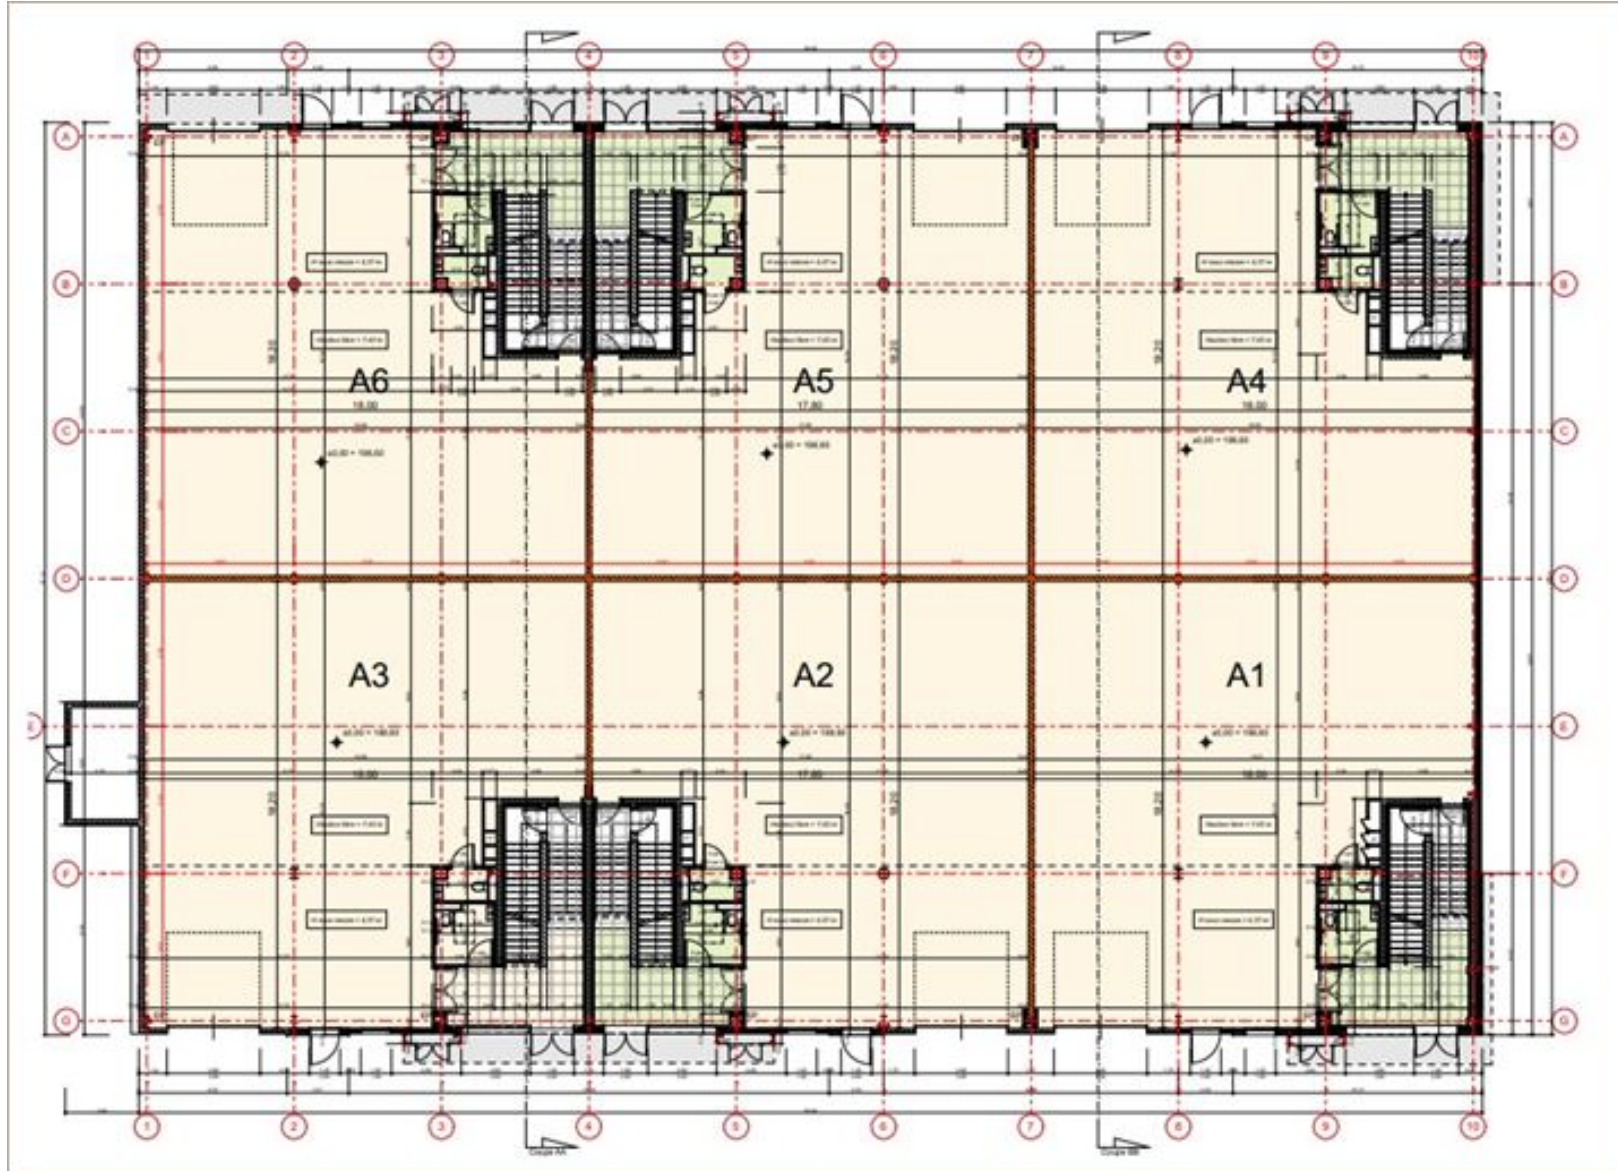

ACTIVITÉS A LOUER
ECOPARC DU LYONNAIS
48 rue du Lyonnais
69800 SAINT PRIEST
12 784 m² divisibles à partir de 400 m²

Virginie HUTIN
virginie.hutin@nct-immo.fr
04 72 69 83 50

Bat a