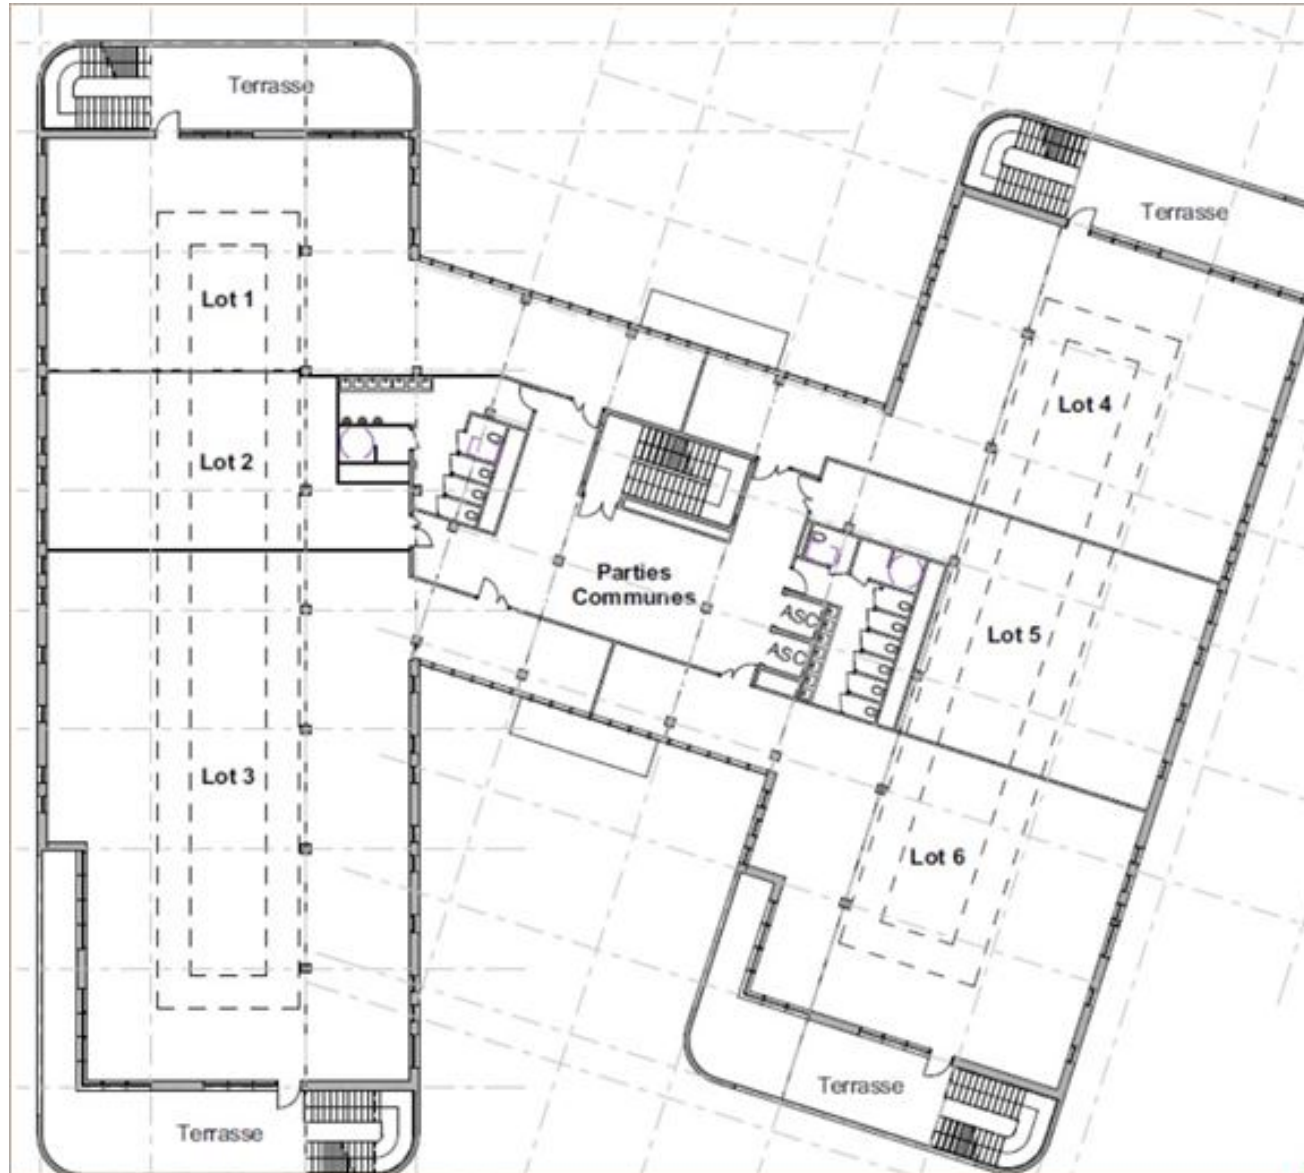

Bat b - rdc

A LOUER
EVEREST 3
rue Marcel Dassault
69740 GENAS
11 356 m² divisibles à partir de 155 m²

William GAUTHIER
william.gauthier@nct-immo.fr
04 72 69 83 50 - 06 60 55 04 23

Bat b - 1er et 2e

A LOUER
EVEREST 3
rue Marcel Dassault
69740 GENAS
11 356 m² divisibles à partir de 155 m²