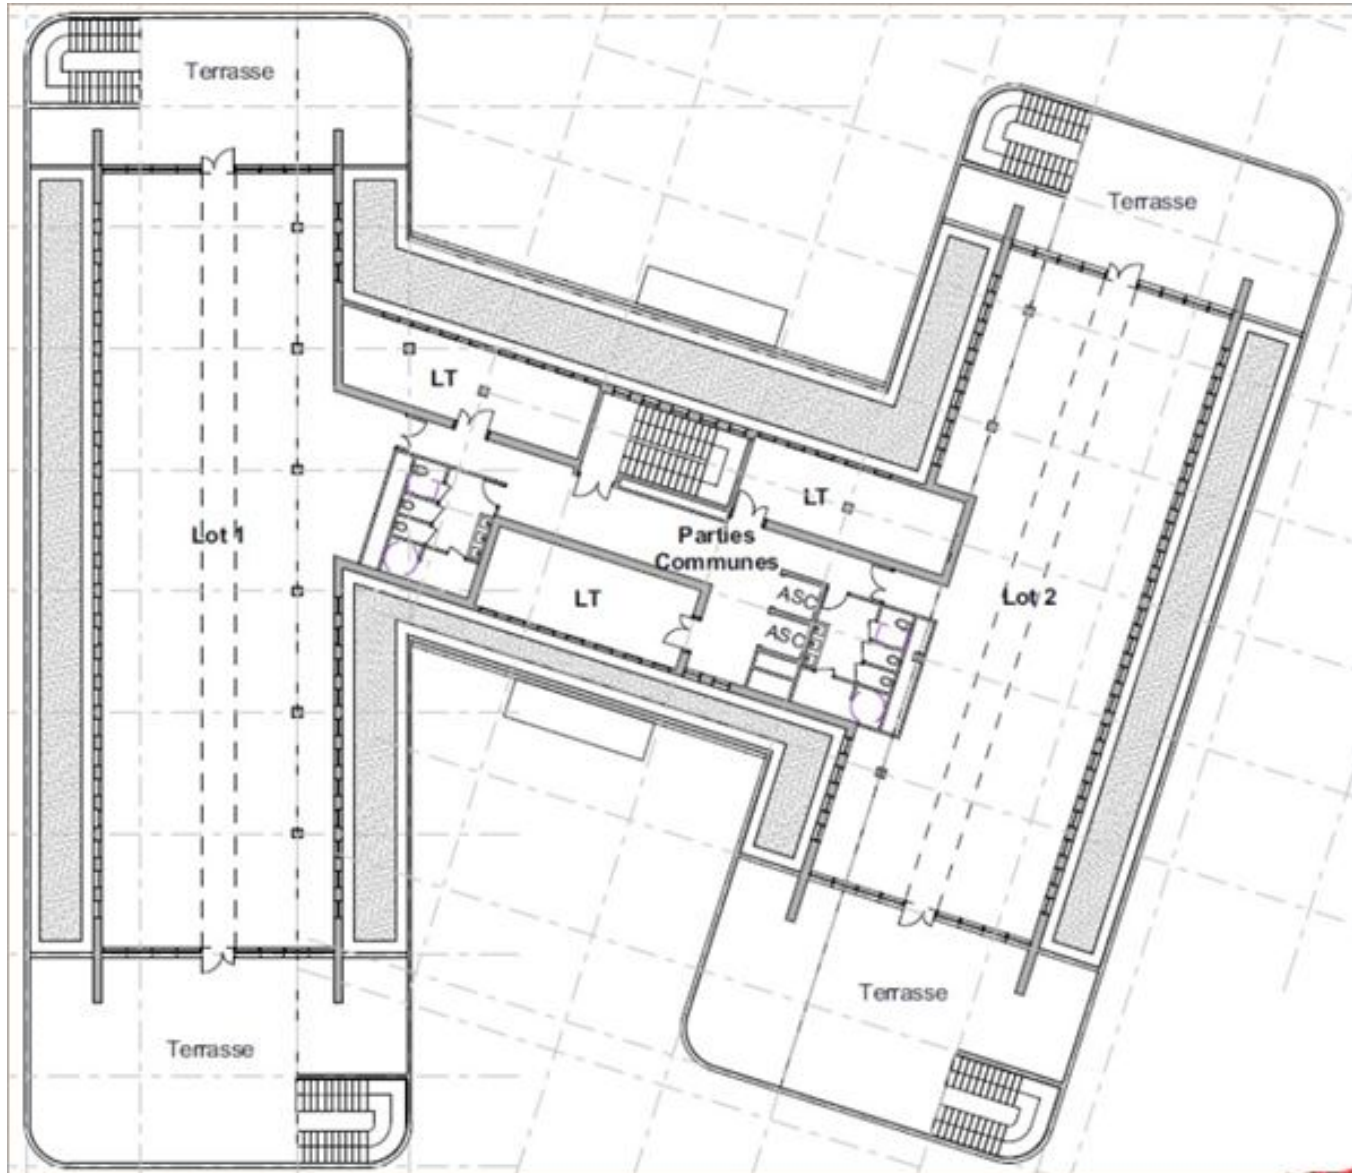

A LOUER
EVEREST 3
rue Marcel Dassault
69740 GENAS
11 356 m² divisibles à partir de 155 m²

William GAUTHIER
william.gauthier@nct-immo.fr
04 72 69 83 50 - 06 60 55 04 23

Bat b - 3e