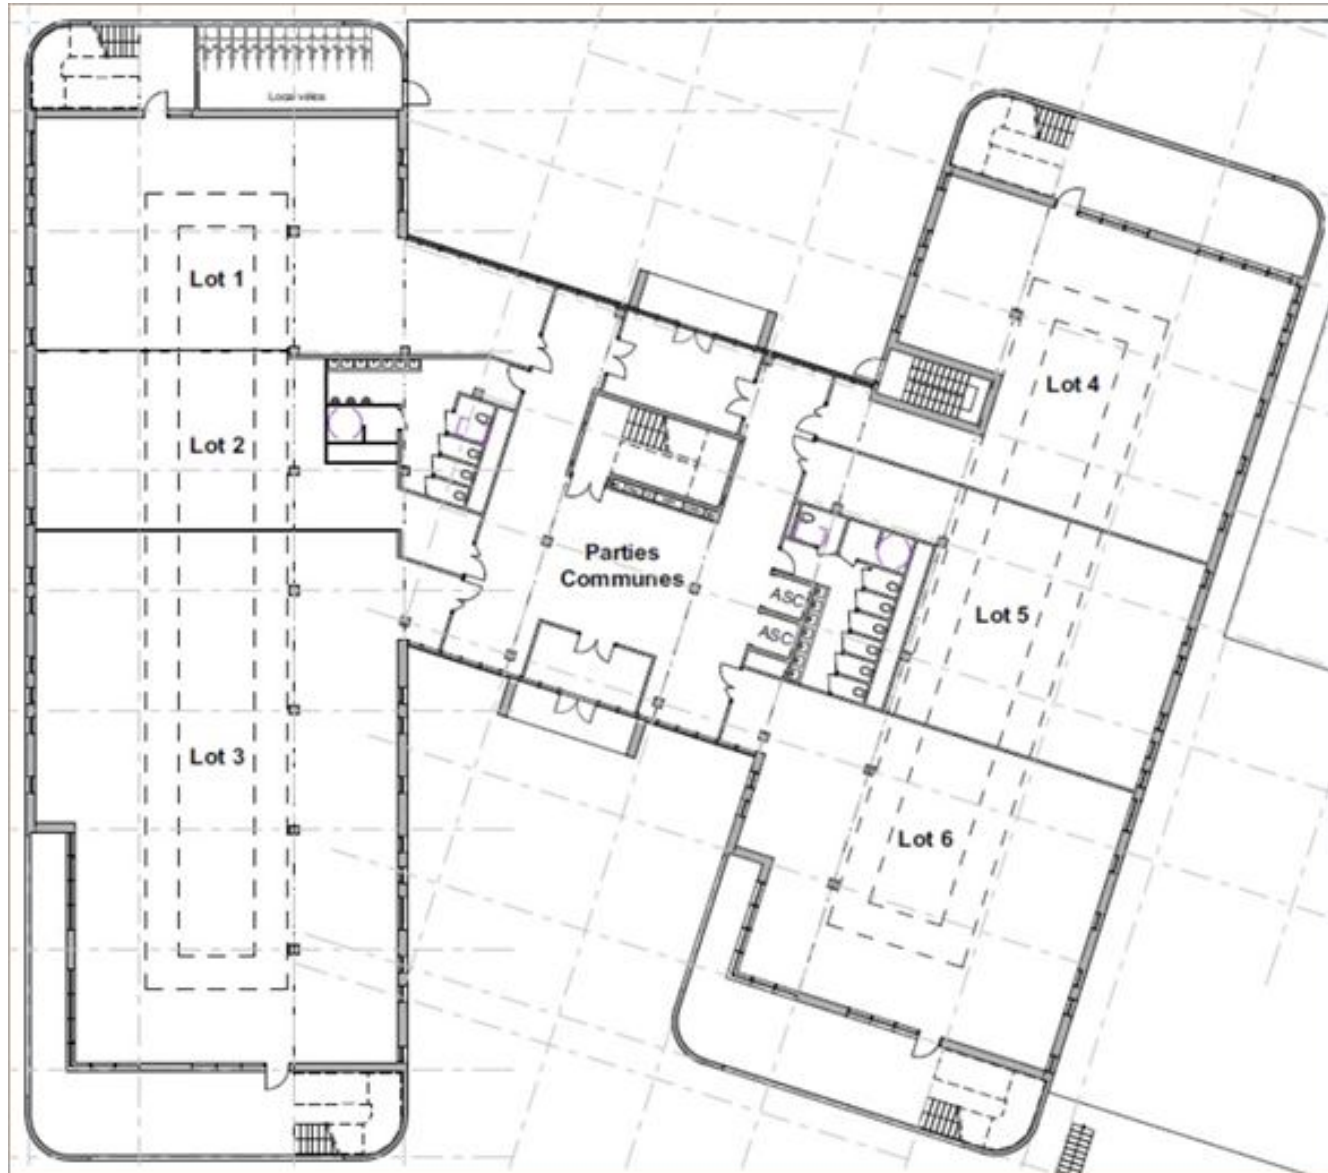

A LOUER
EVEREST 3
rue Marcel Dassault
69740 GENAS
11 356 m² divisibles à partir de 155 m²

William GAUTHIER
william.gauthier@nct-immo.fr
04 72 69 83 50 - 06 60 55 04 23

Bat b - rdc