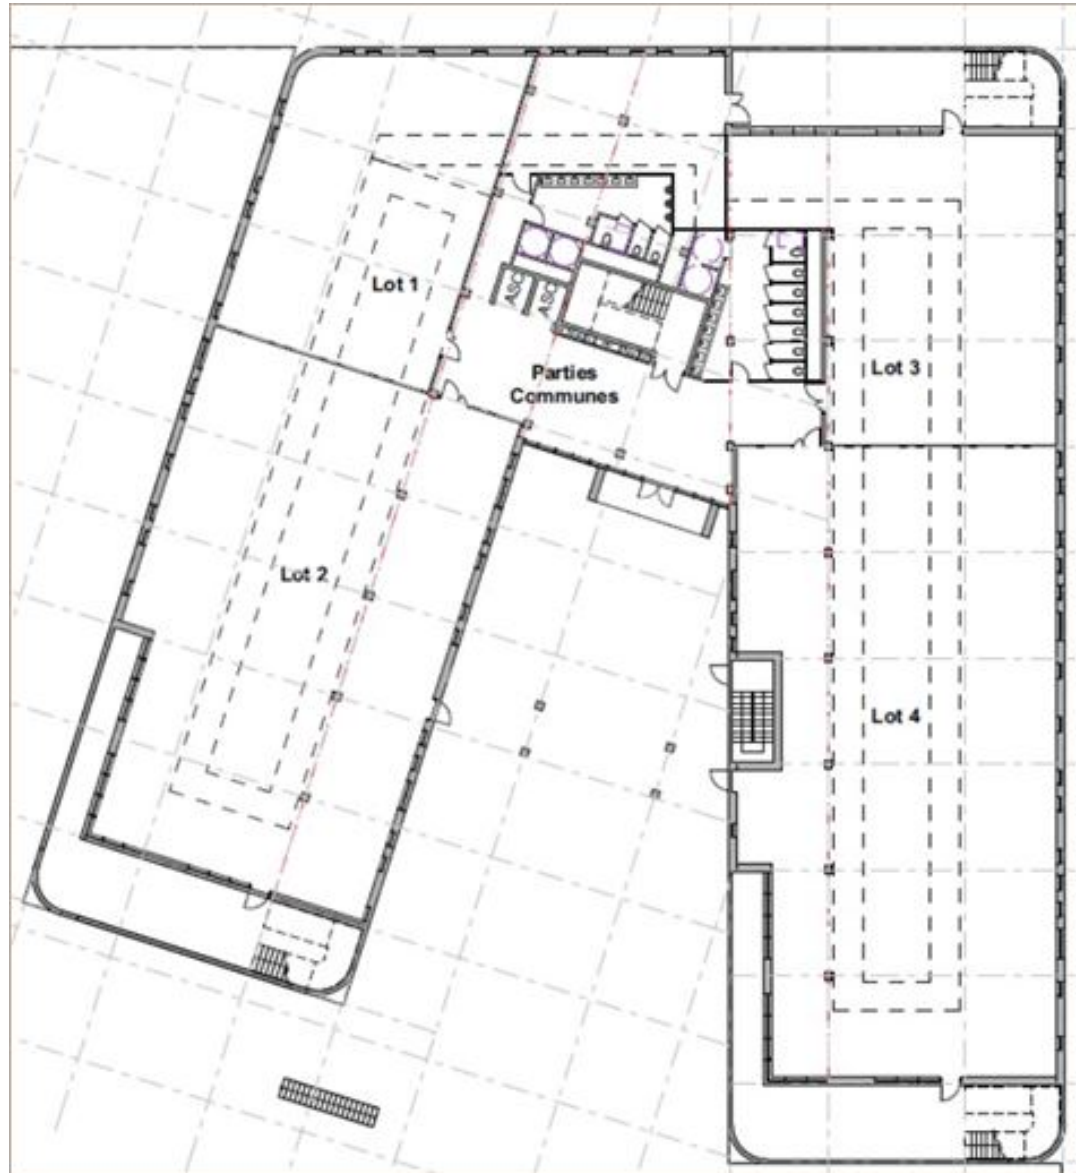

A LOUER
EVEREST 3
rue Marcel Dassault
69740 GENAS
11 356 m² divisibles à partir de 155 m²

William GAUTHIER
william.gauthier@nct-immo.fr
04 72 69 83 50 - 06 60 55 04 23

Bat a - rdc