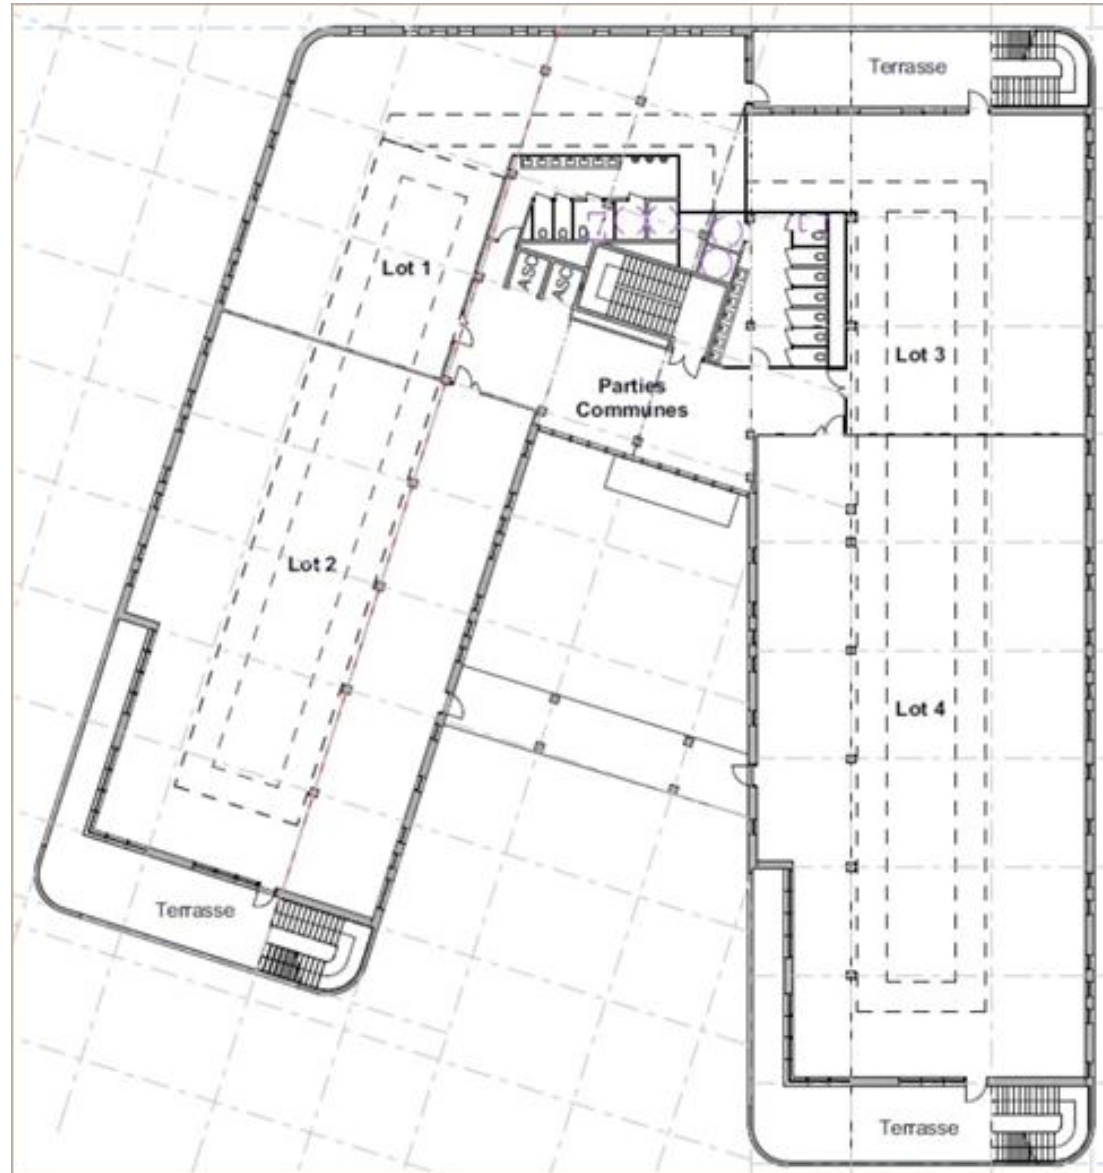

Bat a - rdc

A LOUER
EVEREST 3
rue Marcel Dassault
69740 GENAS
11 356 m² divisibles à partir de 155 m²

William GAUTHIER
william.gauthier@nct-immo.fr
04 72 69 83 50 - 06 60 55 04 23

Bat a - 1er et 2e

A LOUER
EVEREST 3
rue Marcel Dassault
69740 GENAS
11 356 m² divisibles à partir de 155 m²