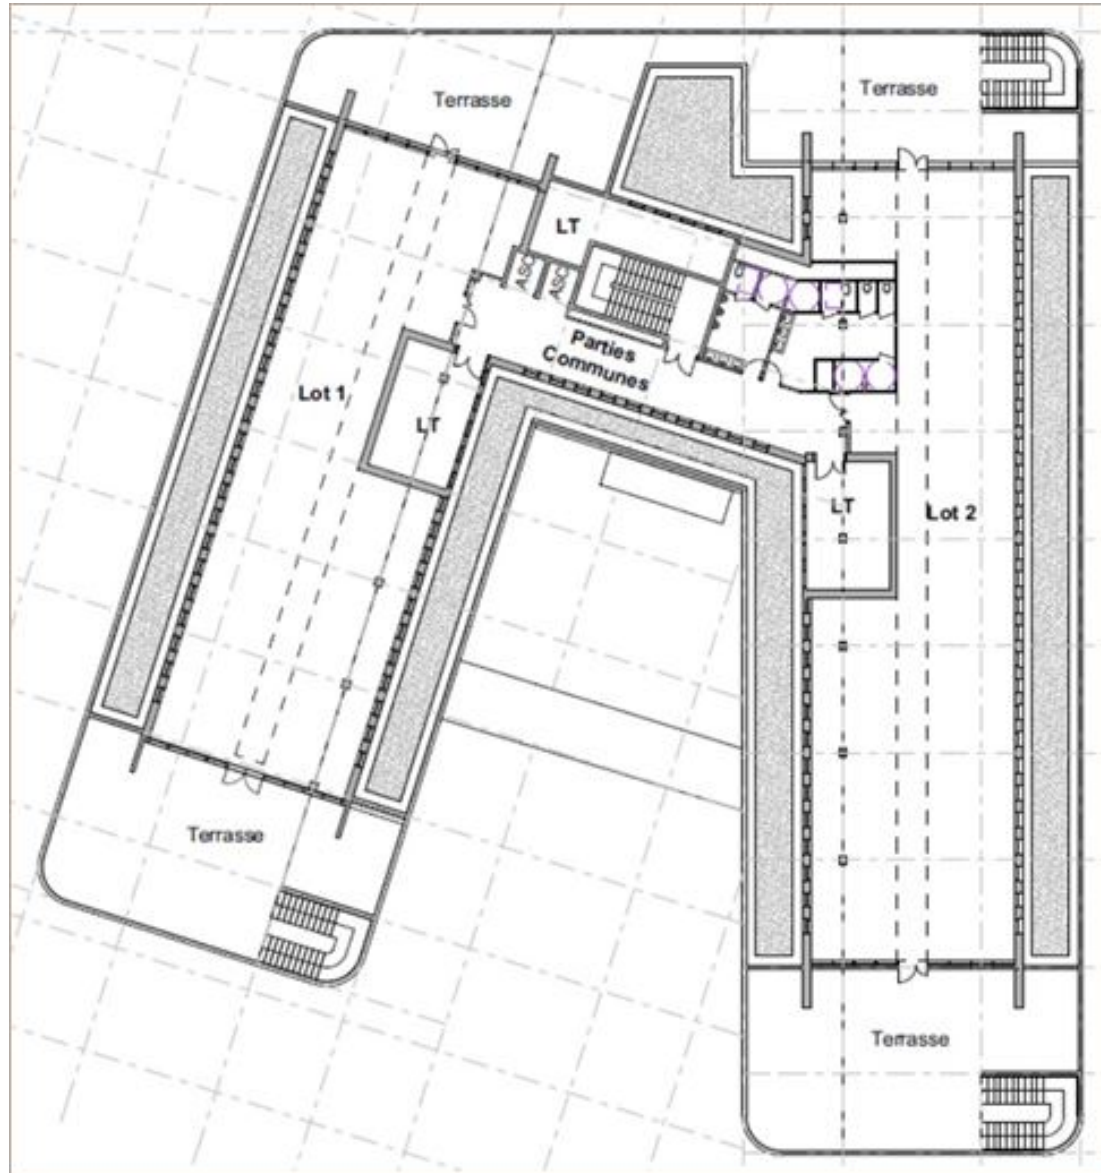

A LOUER
EVEREST 3
rue Marcel Dassault
69740 GENAS
11 356 m² divisibles à partir de 155 m²

William GAUTHIER
william.gauthier@nct-immo.fr
04 72 69 83 50 - 06 60 55 04 23

Bat a - 3e