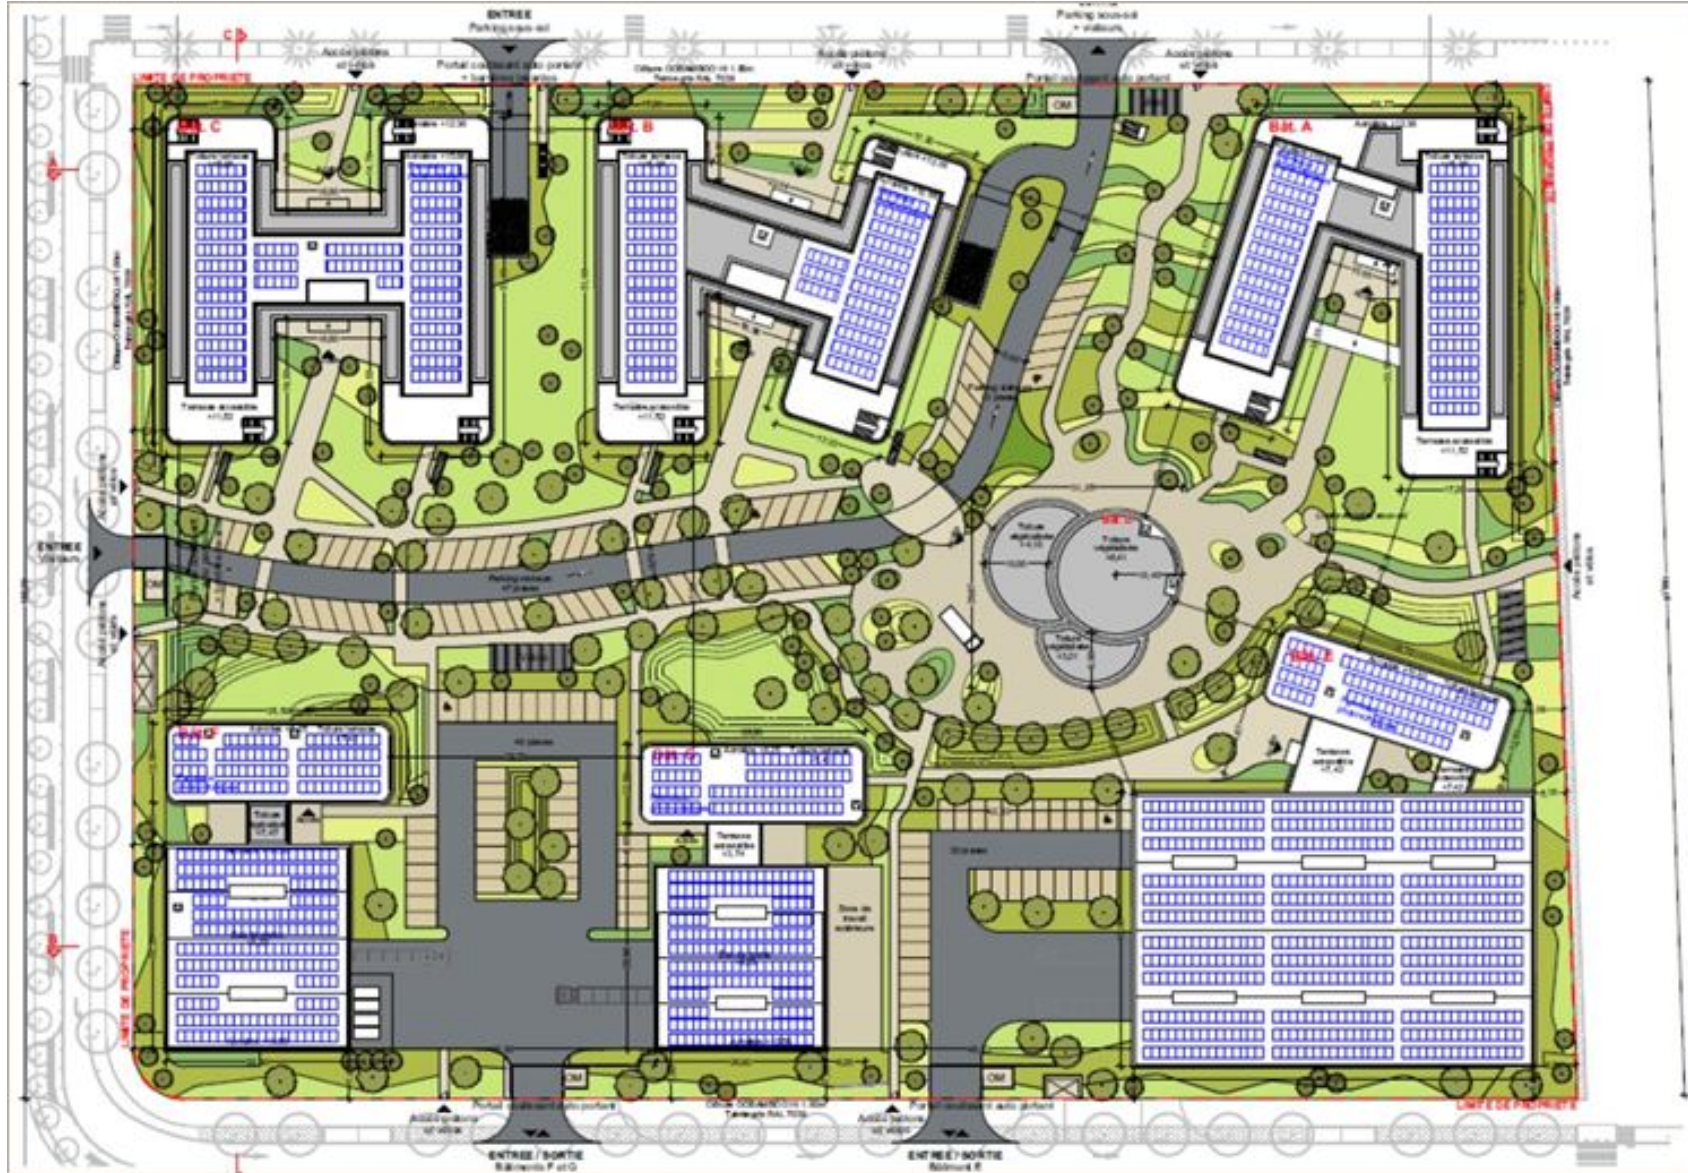

A LOUER
EVEREST 3
rue Marcel Dassault
69740 GENAS
11 356 m² divisibles à partir de 155 m²

William GAUTHIER
william.gauthier@nct-immo.fr
04 72 69 83 50 - 06 60 55 04 23