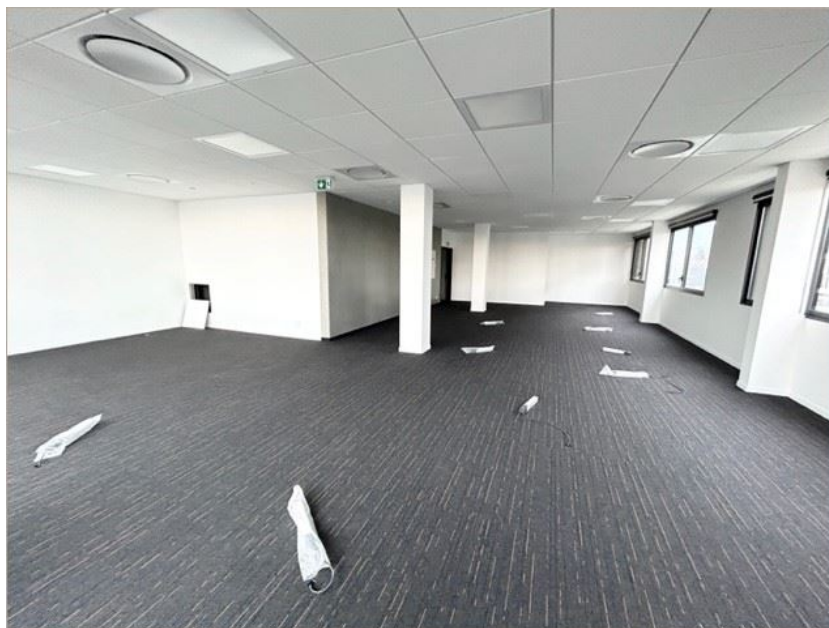

A LOUER
PLUG & PLAY
140 allée(s) des Frênes / BAT A
69760 LIMONEST
132 m² non divisibles

William GAUTHIER
william.gauthier@nct-immo.fr
04 72 69 83 50 - 06 60 55 04 23

PHOTOS

A LOUER
PLUG & PLAY
140 allée(s) des Frênes / BAT A
69760 LIMONEST
132 m² non divisibles

William GAUTHIER
william.gauthier@nct-immo.fr
04 72 69 83 50 - 06 60 55 04 23

PHOTOS

A LOUER
PLUG & PLAY
140 allée(s) des Frênes / BAT A
69760 LIMONEST
132 m² non divisibles

William GAUTHIER
william.gauthier@nct-immo.fr
04 72 69 83 50 - 06 60 55 04 23

PHOTOS

A LOUER
PLUG & PLAY
140 allée(s) des Frênes / BAT A
69760 LIMONEST
132 m² non divisibles

William GAUTHIER
william.gauthier@nct-immo.fr
04 72 69 83 50 - 06 60 55 04 23

PHOTOS