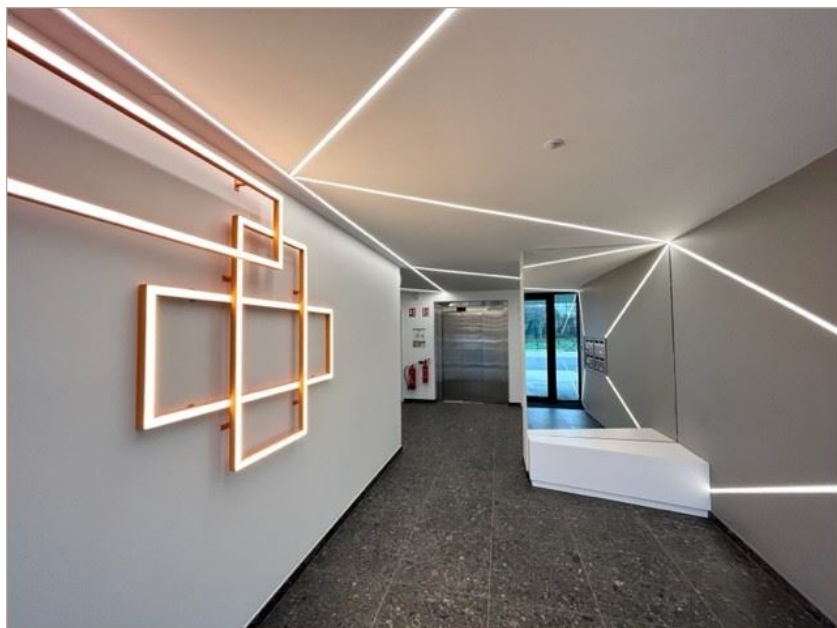

A LOUER
PLUG & PLAY
140 allée(s) des Frênes / BAT A
69760 LIMONEST
132 m² non divisibles

William GAUTHIER
william.gauthier@nct-immo.fr
04 72 69 83 50 - 06 60 55 04 23

PHOTOS