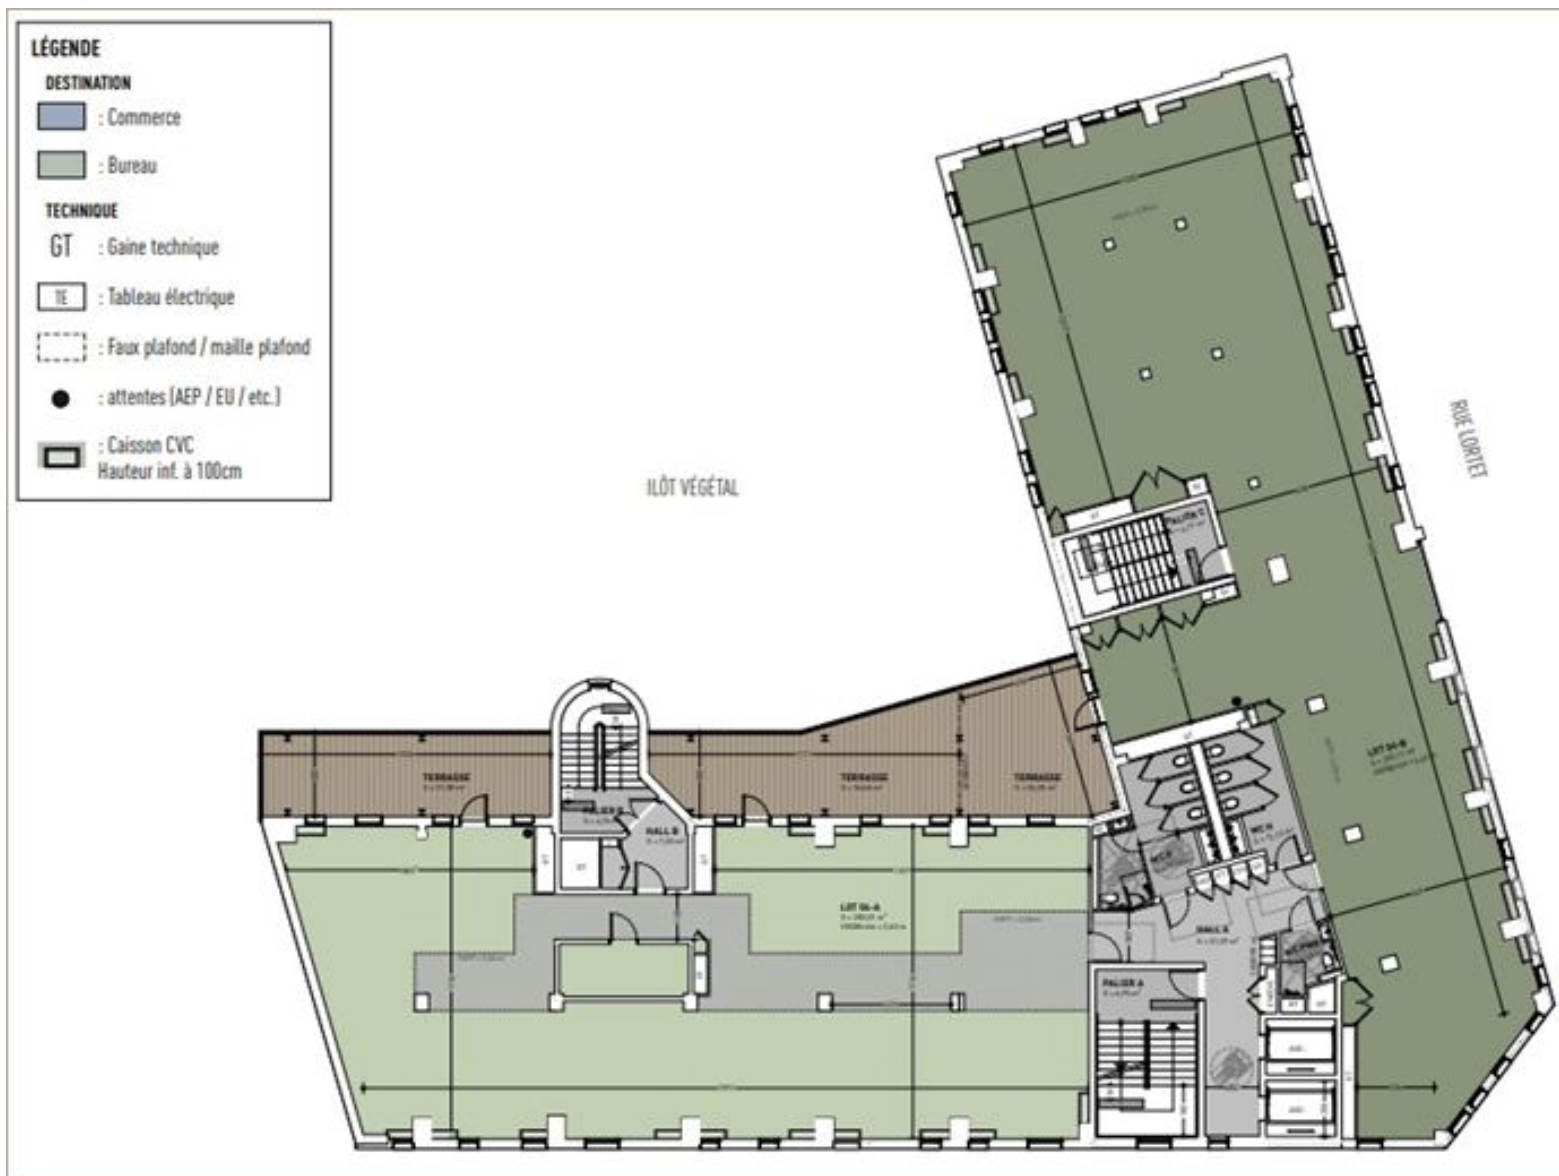

A LOUER
VERTICAL
120 avenue Jean Jaurès
69007 Lyon
5 212 m² divisibles à partir de 600 m²

Pamela FAVIER
pamela.favier@nct-immo.fr
04 72 69 83 50 - 06 12 63 08 12

R+4