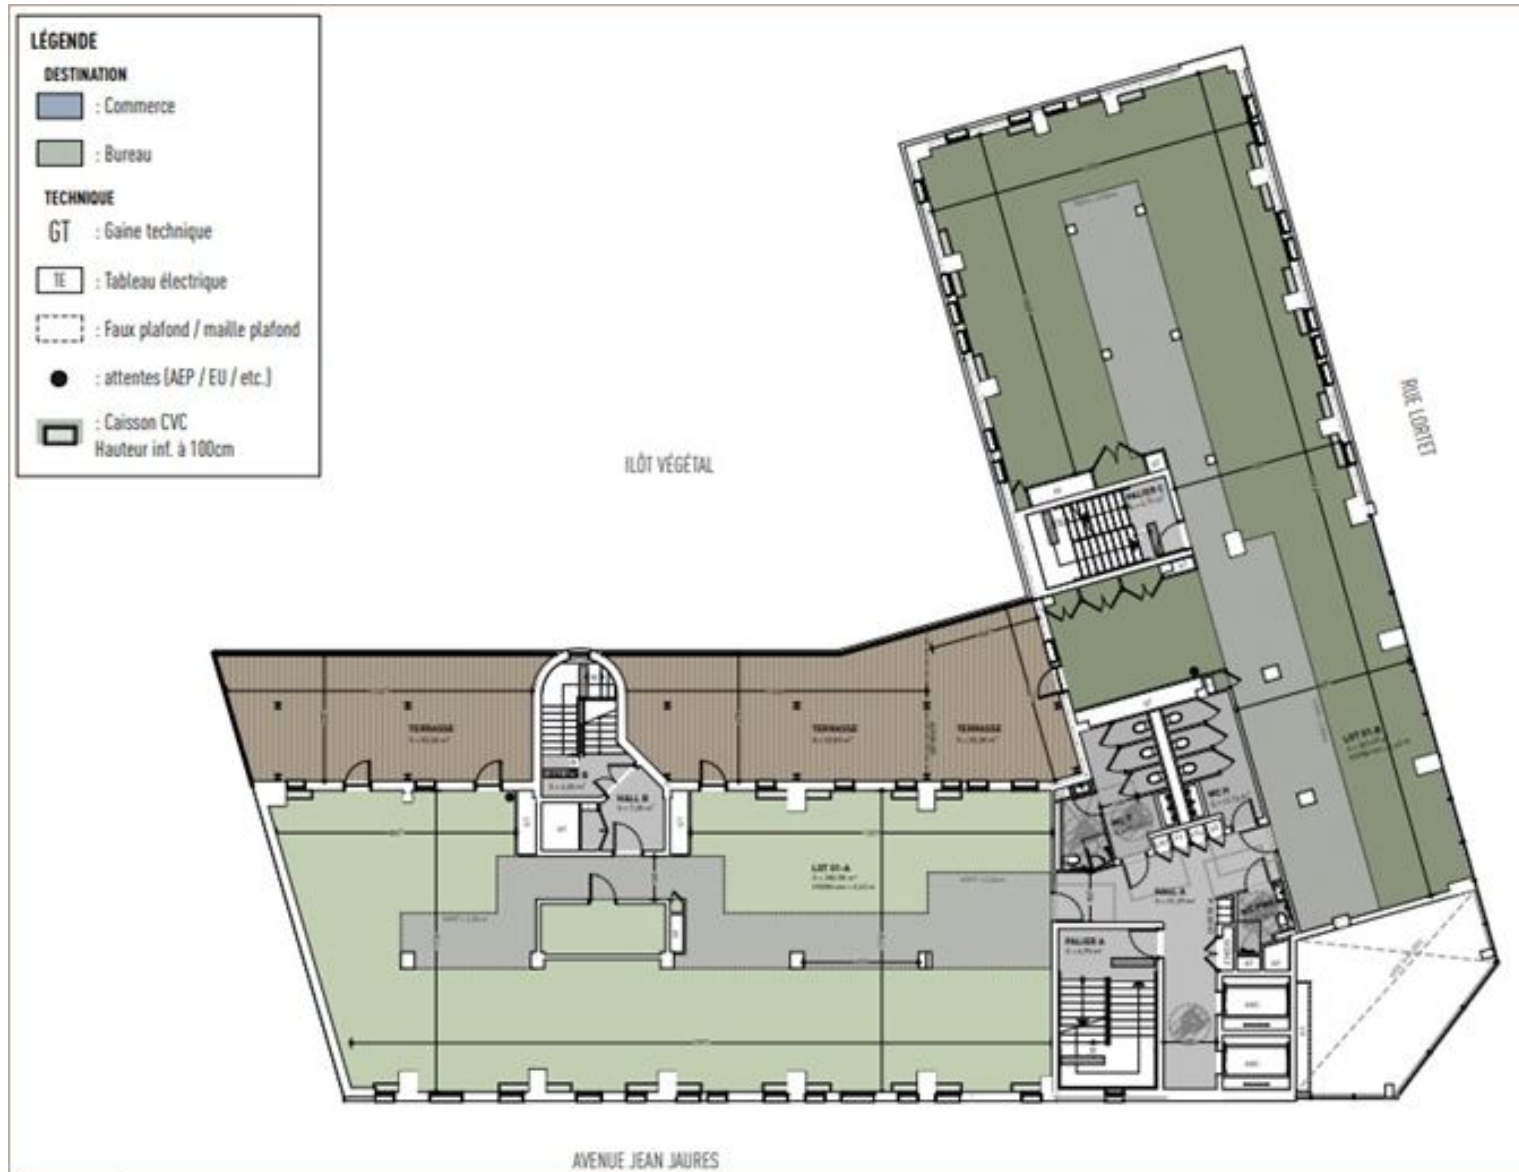

A LOUER
VERTICAL
120 avenue Jean Jaurès
69007 Lyon
5 212 m² divisibles à partir de 600 m²

Pamela FAVIER
pamela.favier@nct-immo.fr
04 72 69 83 50 - 06 12 63 08 12

R+1