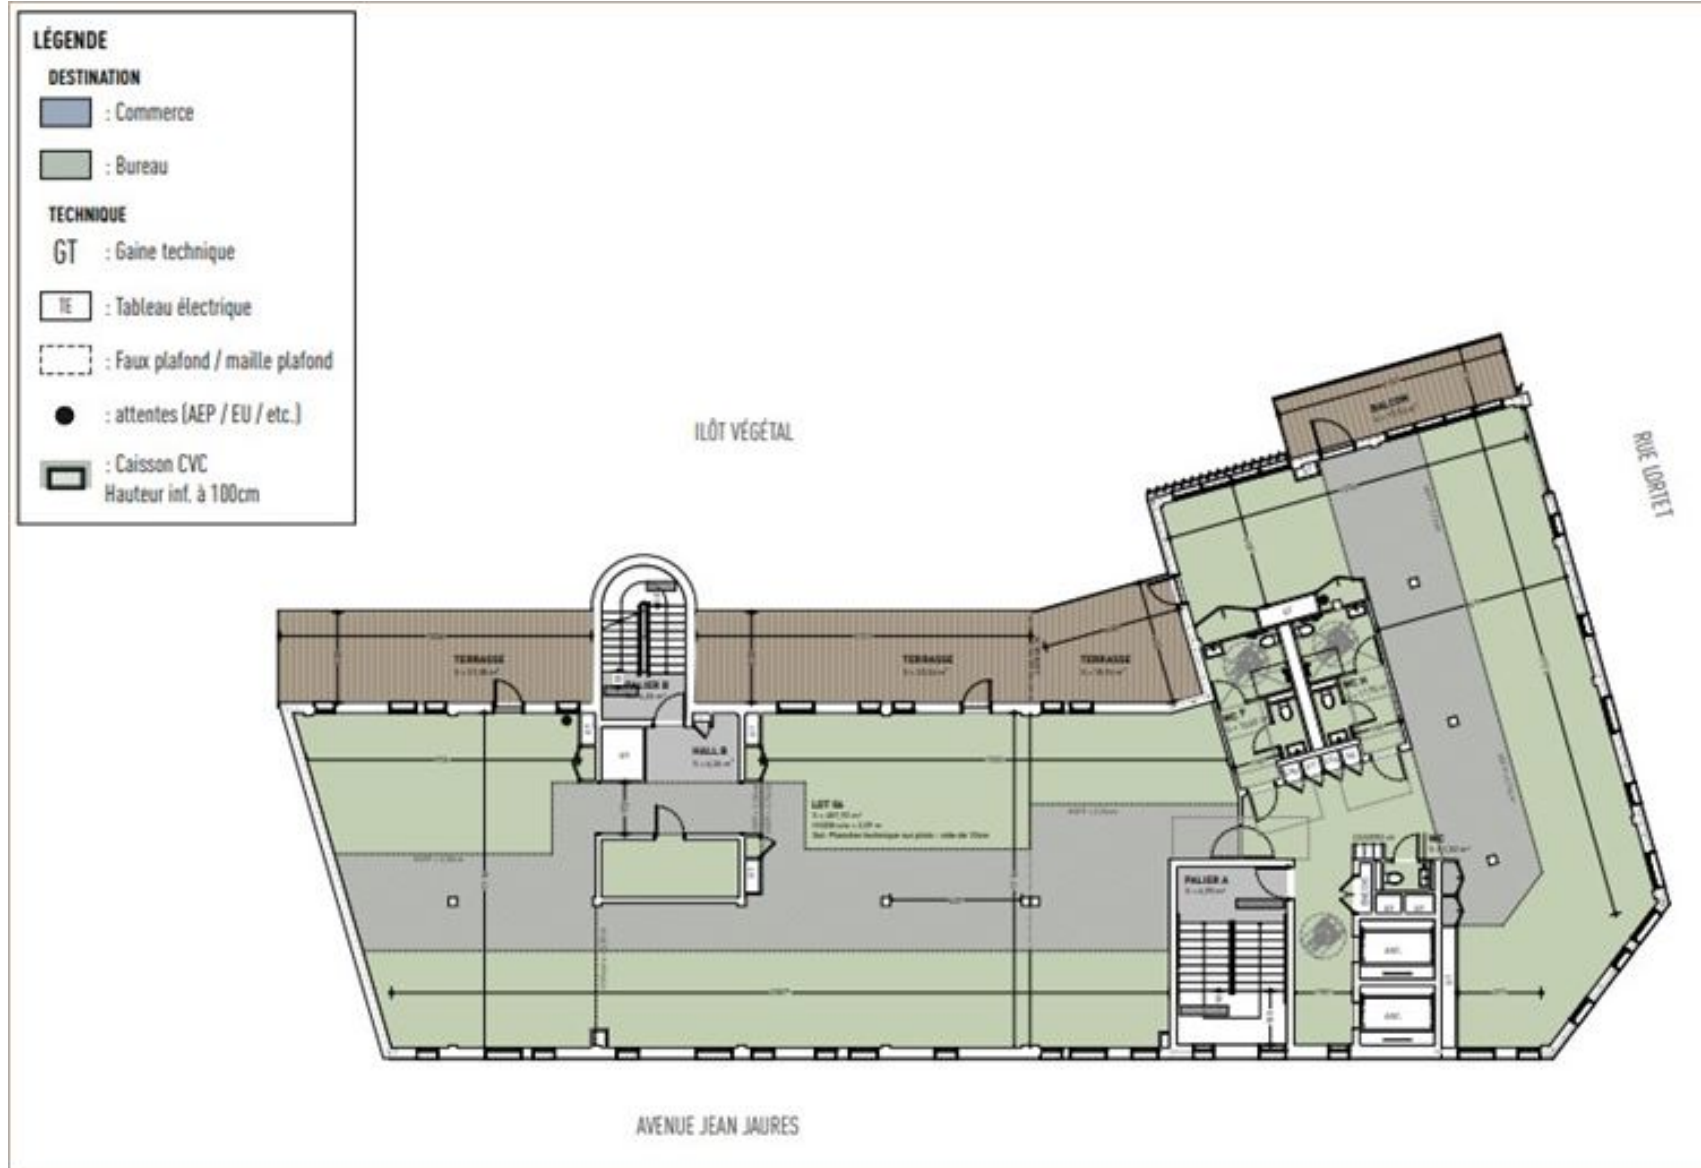

A LOUER
VERTICAL
120 avenue Jean Jaurès
69007 Lyon
5 212 m² divisibles à partir de 600 m²

Pamela FAVIER
pamela.favier@nct-immo.fr
04 72 69 83 50 - 06 12 63 08 12

R+6