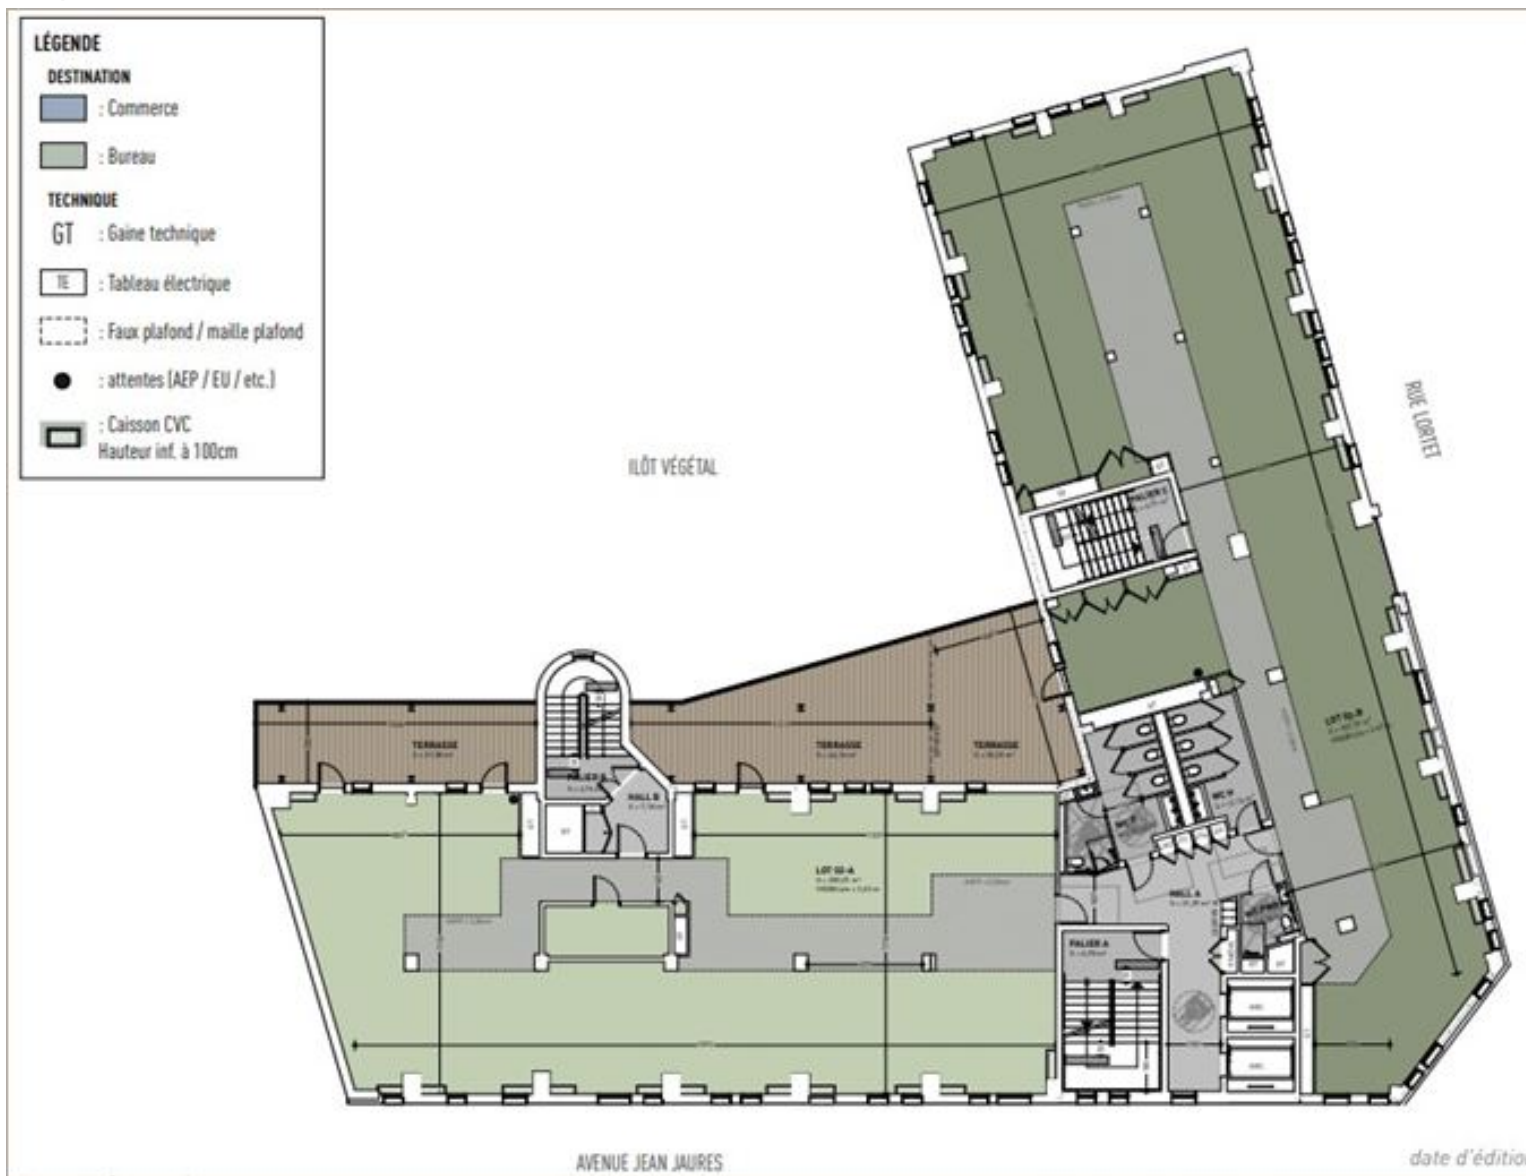

A LOUER

VERTICAL

120 avenue Jean Jaurès

69007 Lyon

5 212 m² divisibles à partir de 600 m²

Pamela FAVIER

pamela.favier@nct-immo.fr

04 72 69 83 50 - 06 12 63 08 12

R+2