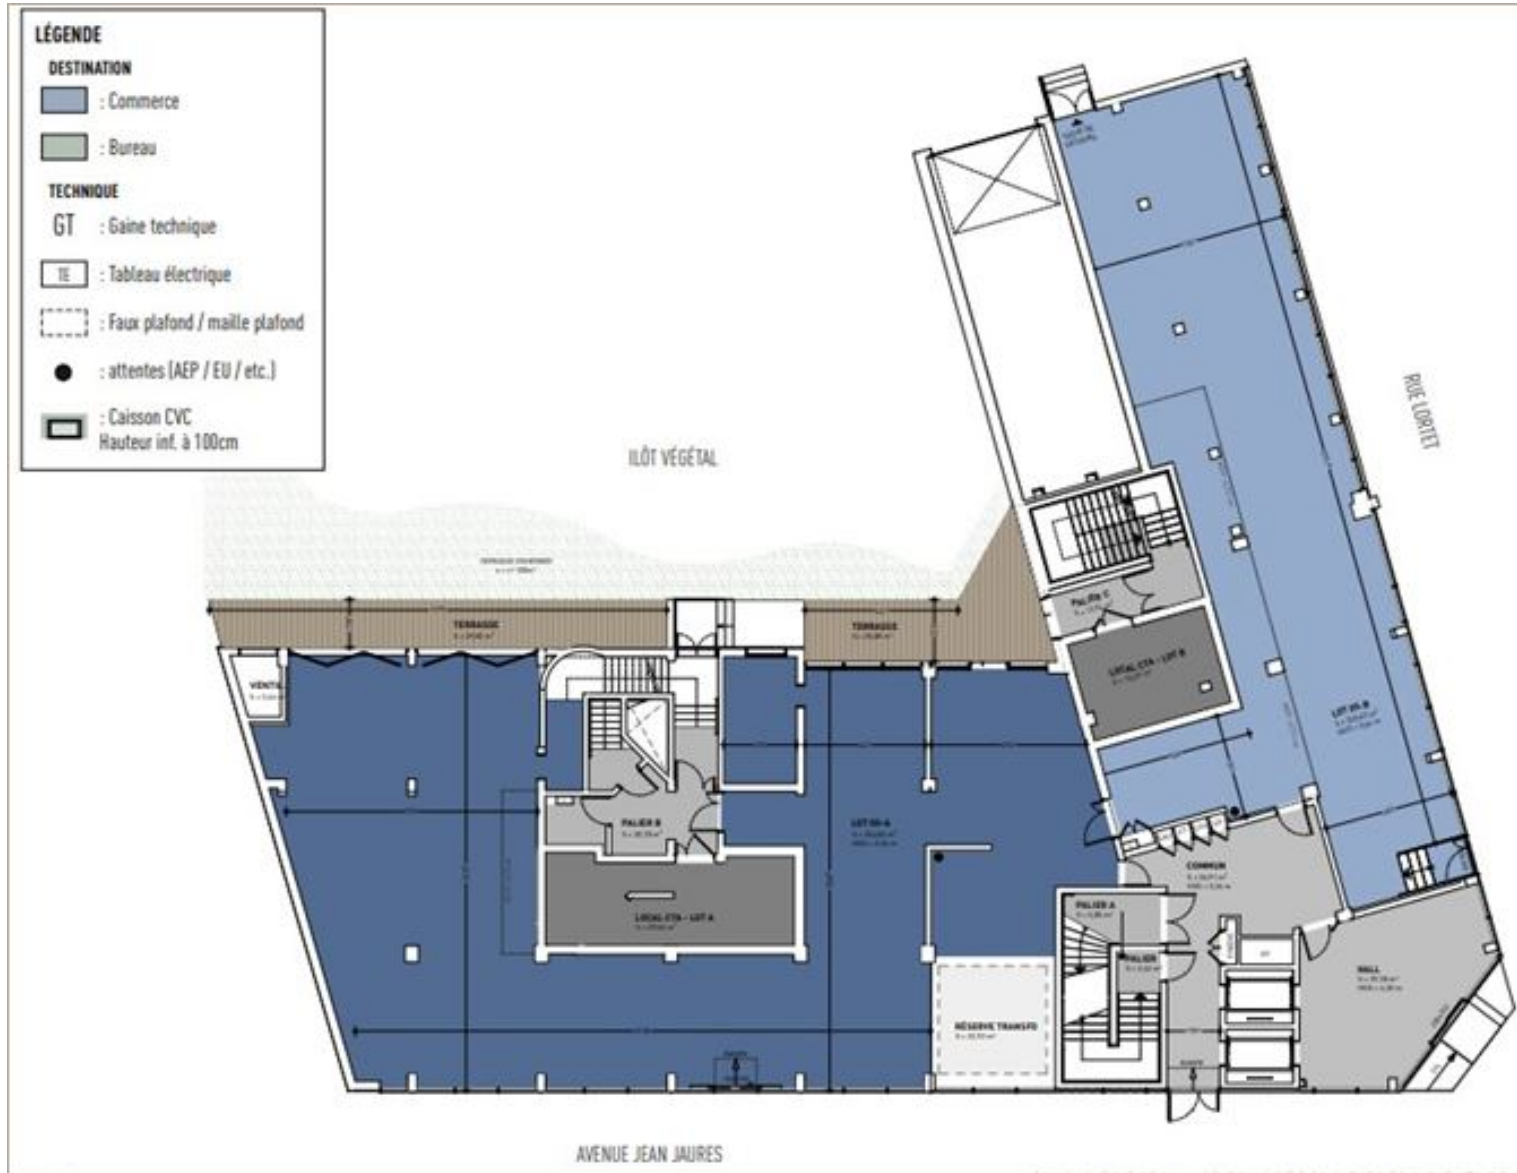

Plan de masse

**A LOUER**  
**VERTICAL**  
120 avenue Jean Jaurès  
69007 Lyon  
5 212 m<sup>2</sup> divisibles à partir de 600 m<sup>2</sup>

Pamela FAVIER  
pamela.favier@nct-immo.fr  
04 72 69 83 50 - 06 12 63 08 12