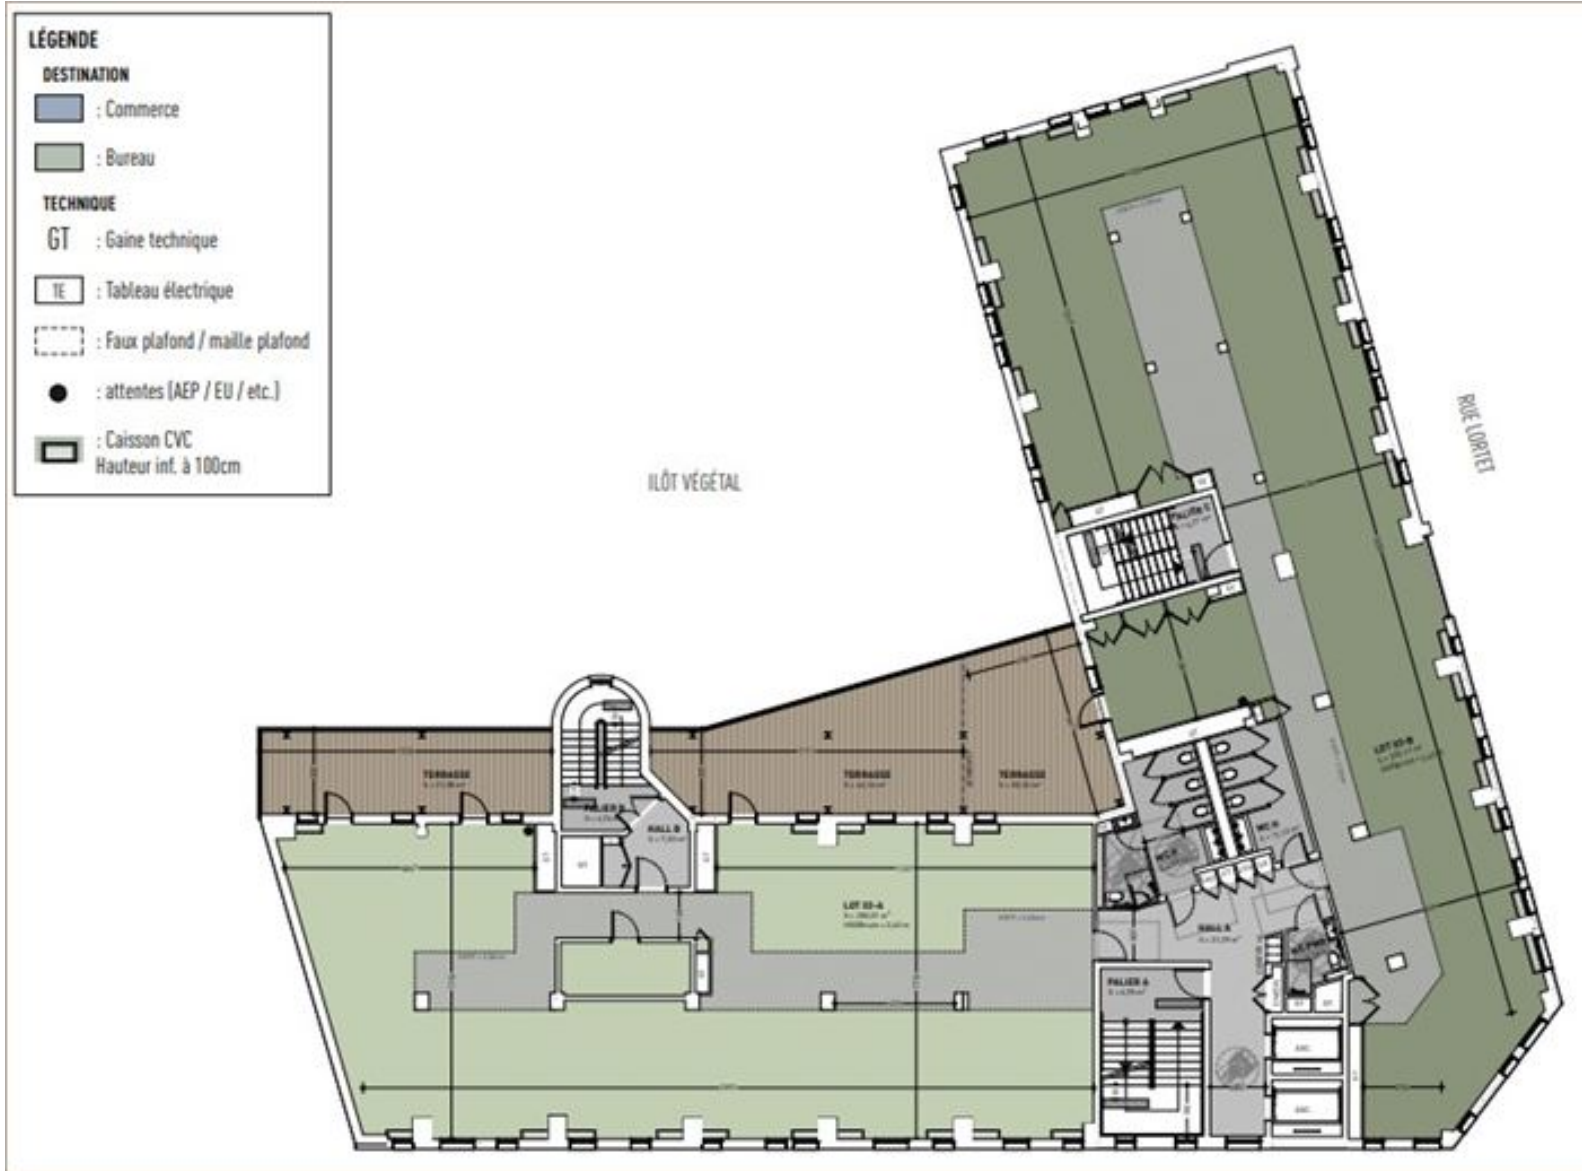

**A LOUER**  
**VERTICAL**  
 120 avenue Jean Jaurès  
 69007 Lyon  
 5 212 m<sup>2</sup> divisibles à partir de 600 m<sup>2</sup>

Pamela FAVIER  
 pamela.favier@nct-immo.fr  
 04 72 69 83 50 - 06 12 63 08 12