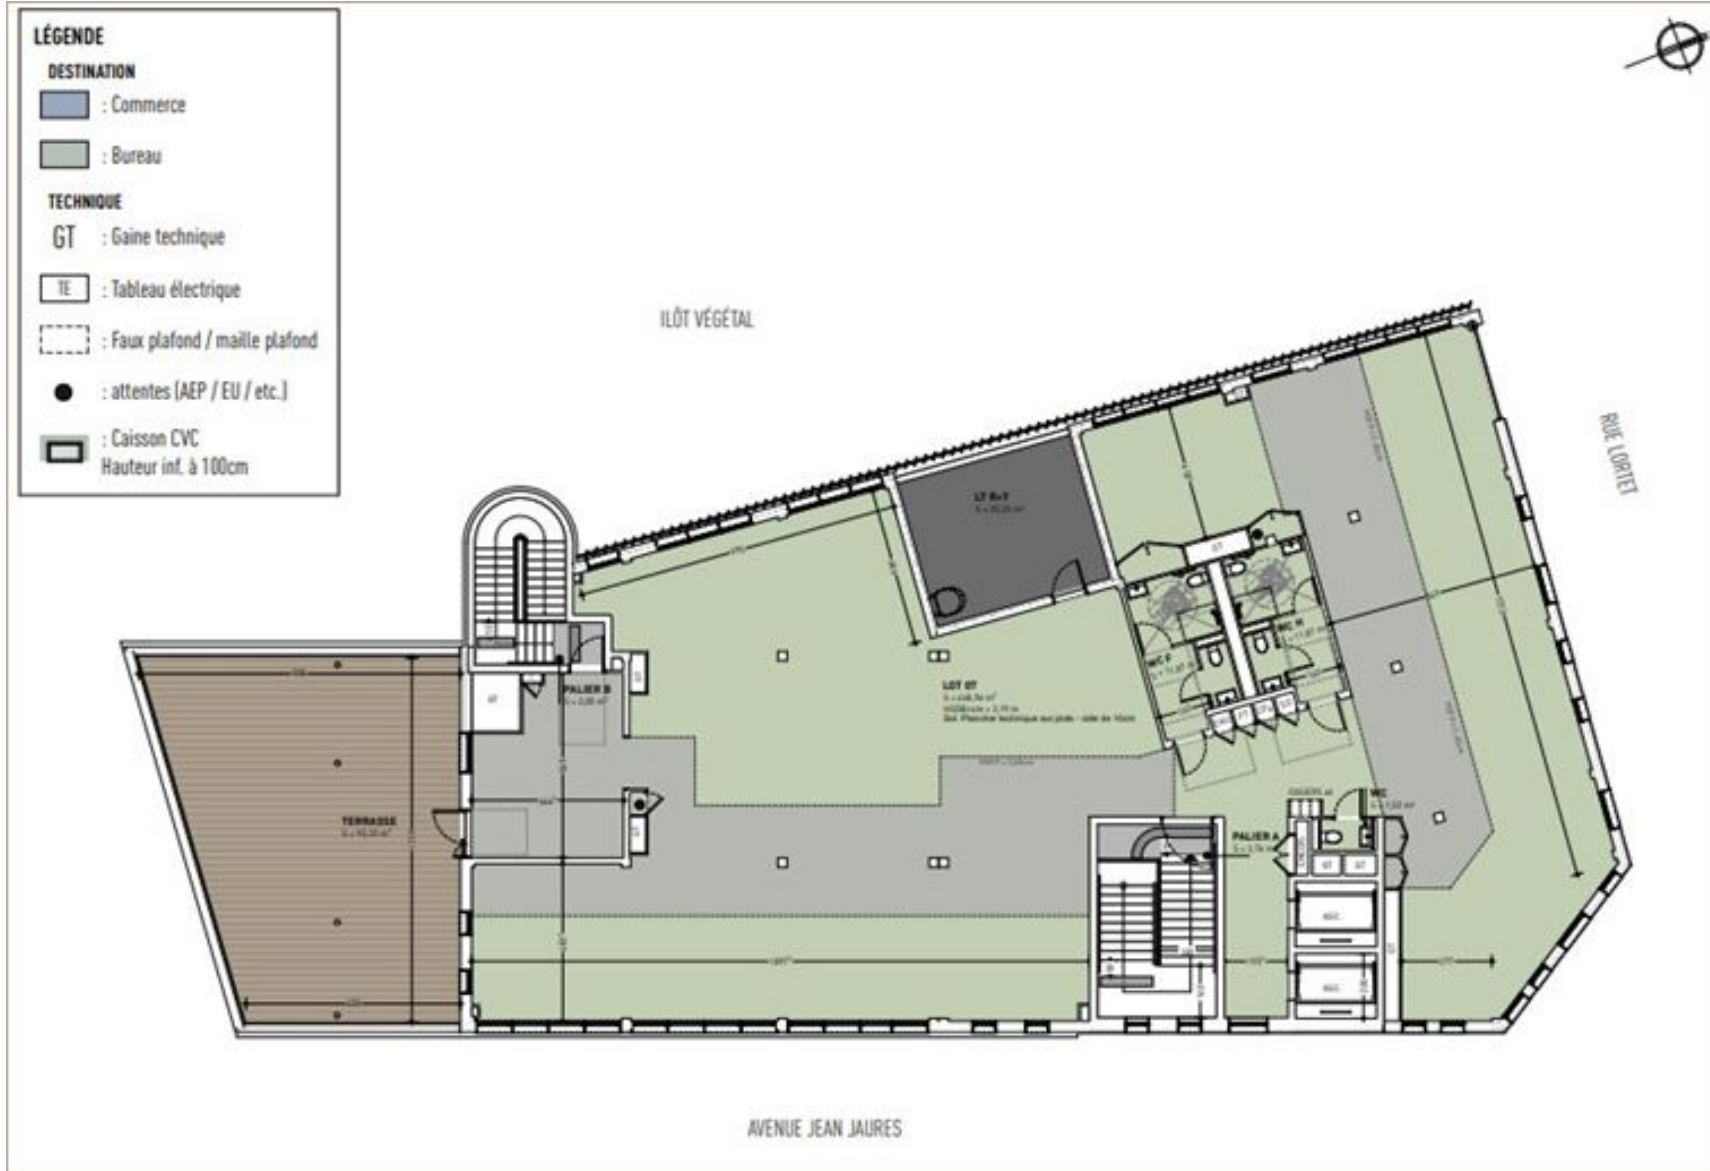

A LOUER
VERTICAL
120 avenue Jean Jaurès
69007 Lyon
5 212 m² divisibles à partir de 600 m²

Pamela FAVIER
pamela.favier@nct-immo.fr
04 72 69 83 50 - 06 12 63 08 12

R+7