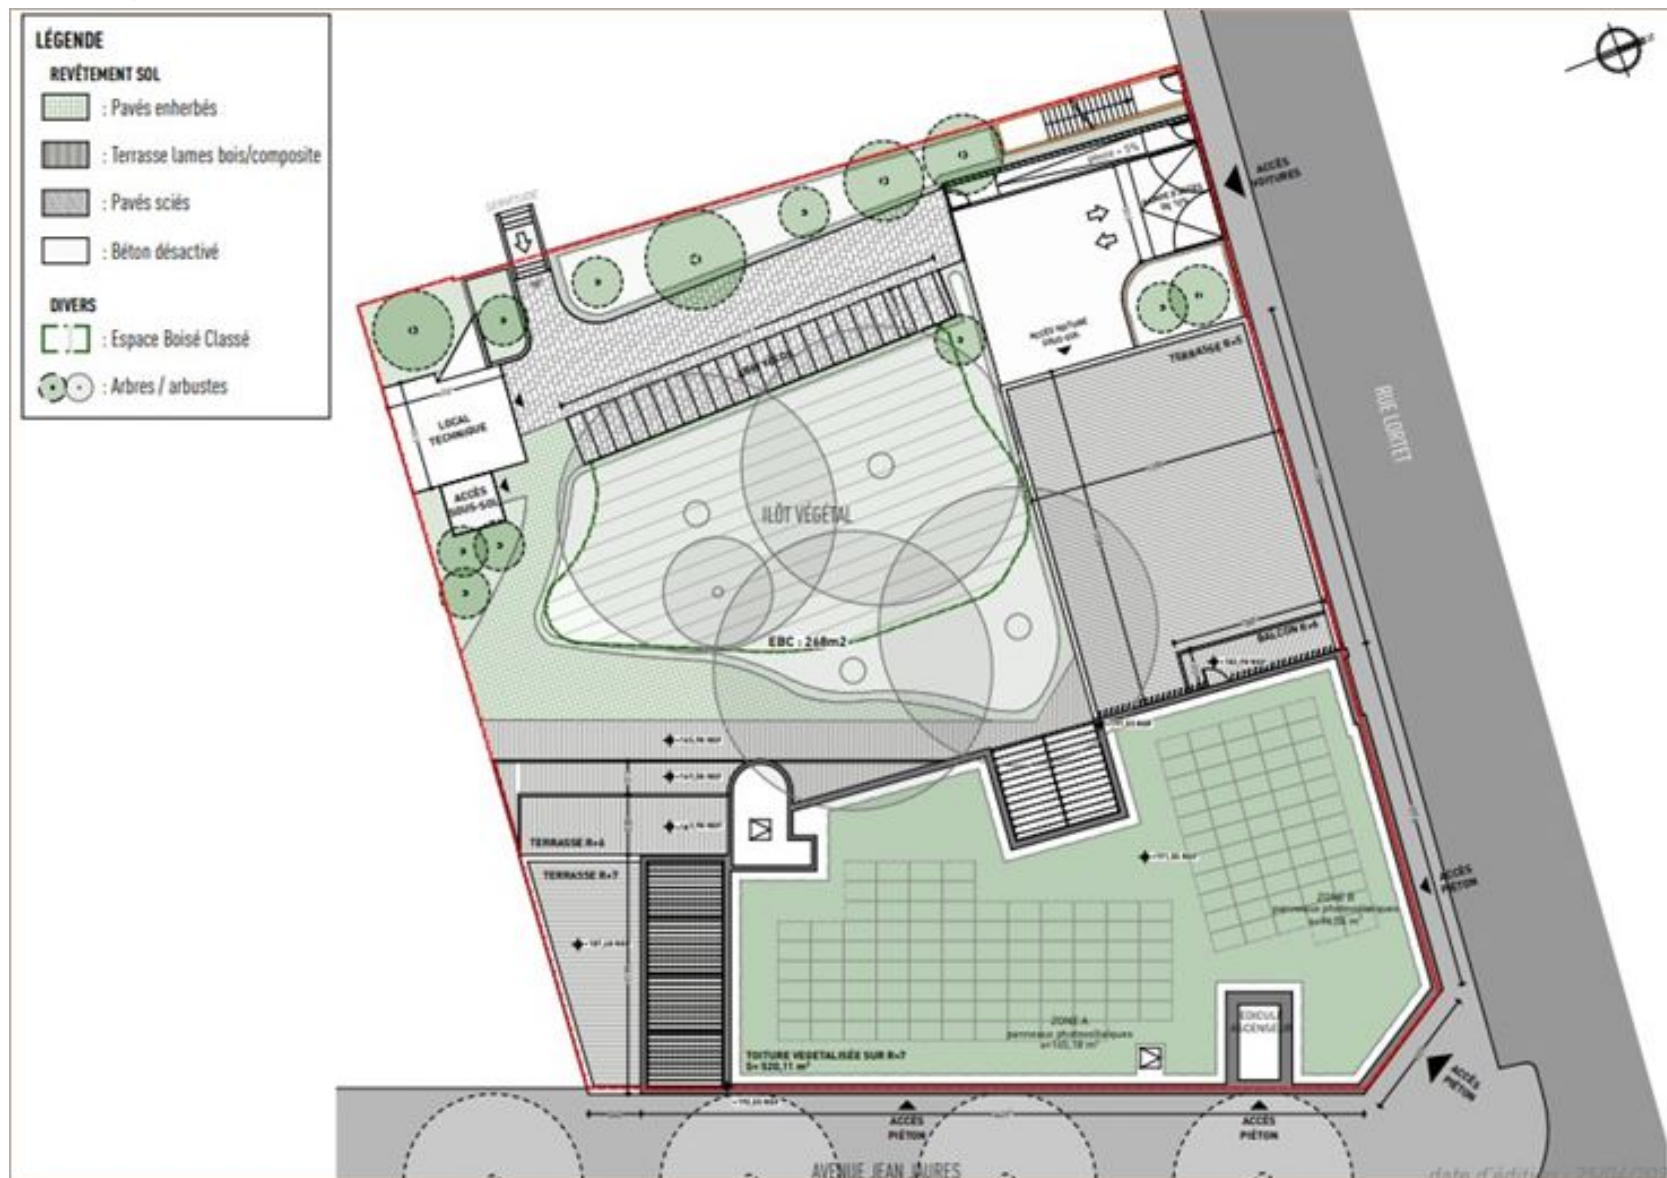

Plan de masse

**A LOUER**  
**VERTICAL**  
120 avenue Jean Jaurès  
69007 Lyon  
5 212 m<sup>2</sup> divisibles à partir de 600 m<sup>2</sup>

Pamela FAVIER  
pamela.favier@nct-immo.fr  
04 72 69 83 50 - 06 12 63 08 12