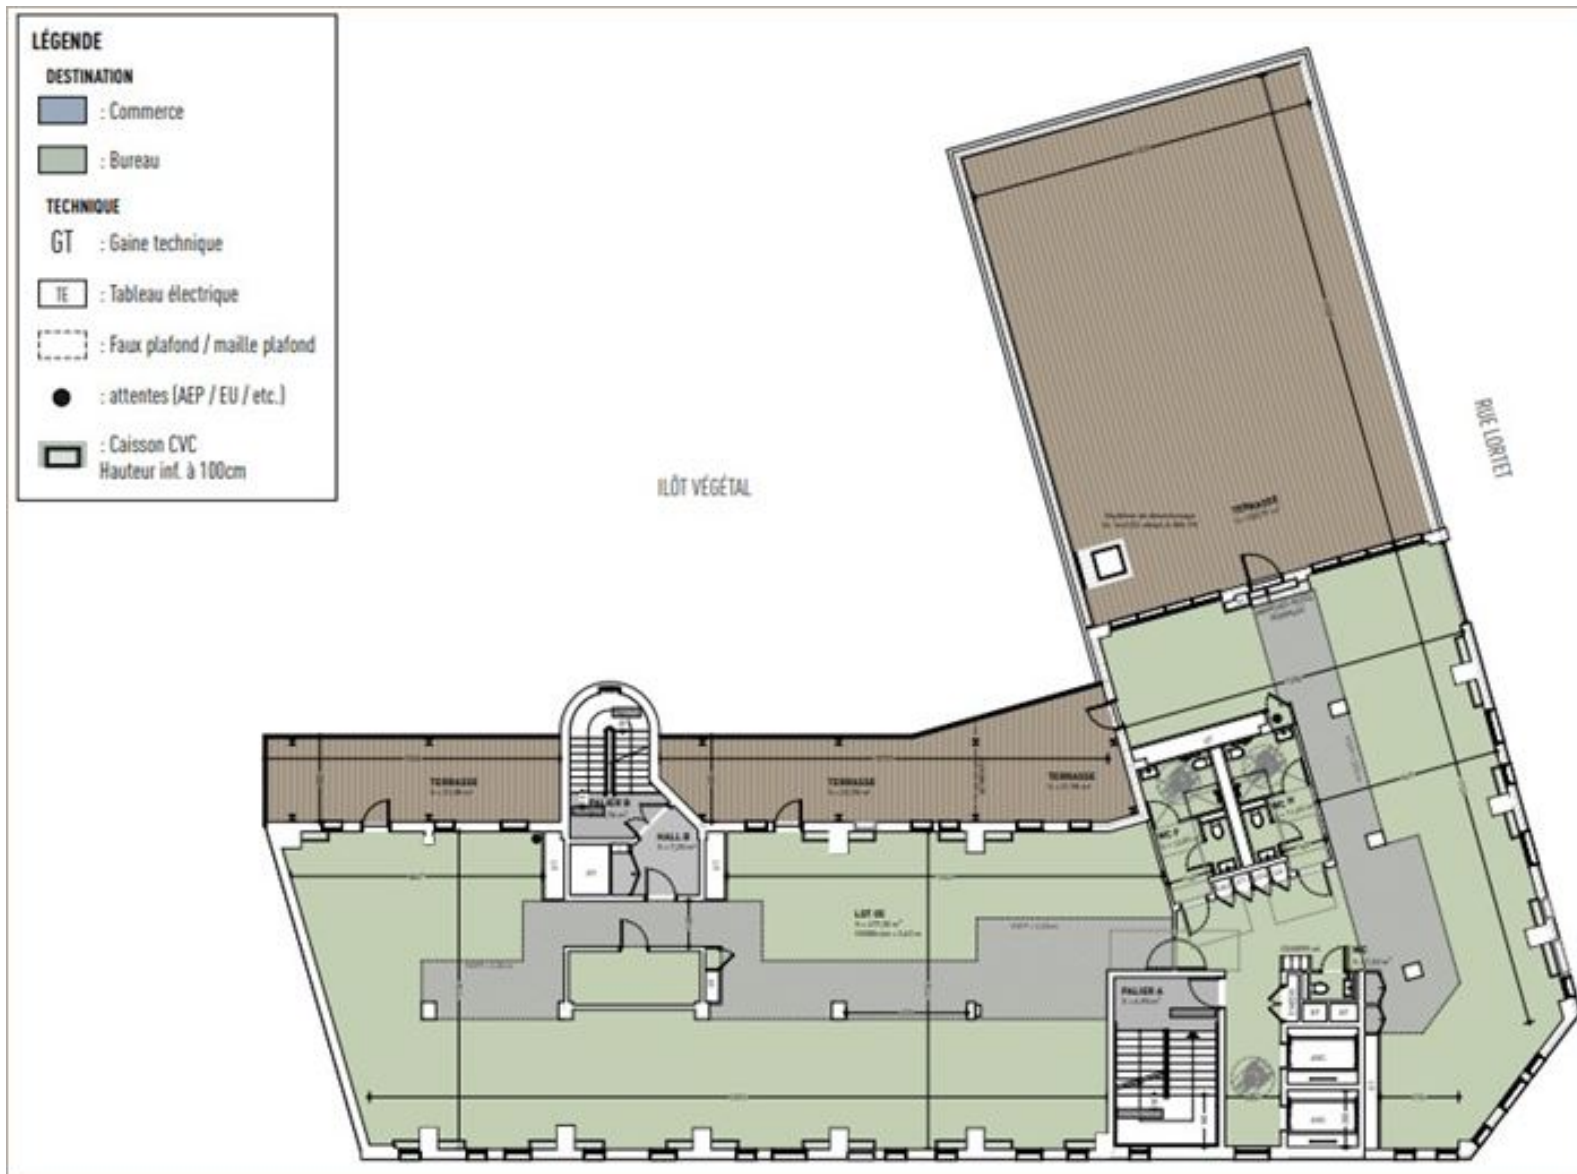

## VERTICAL

120 avenue Jean Jaurès

69007 Lyon

5 212 m<sup>2</sup> divisibles à partir de 600 m<sup>2</sup>

Pamela FAVIER

pamela.favier@nct-immo.fr

04 72 69 83 50 - 06 12 63 08 12

R+5