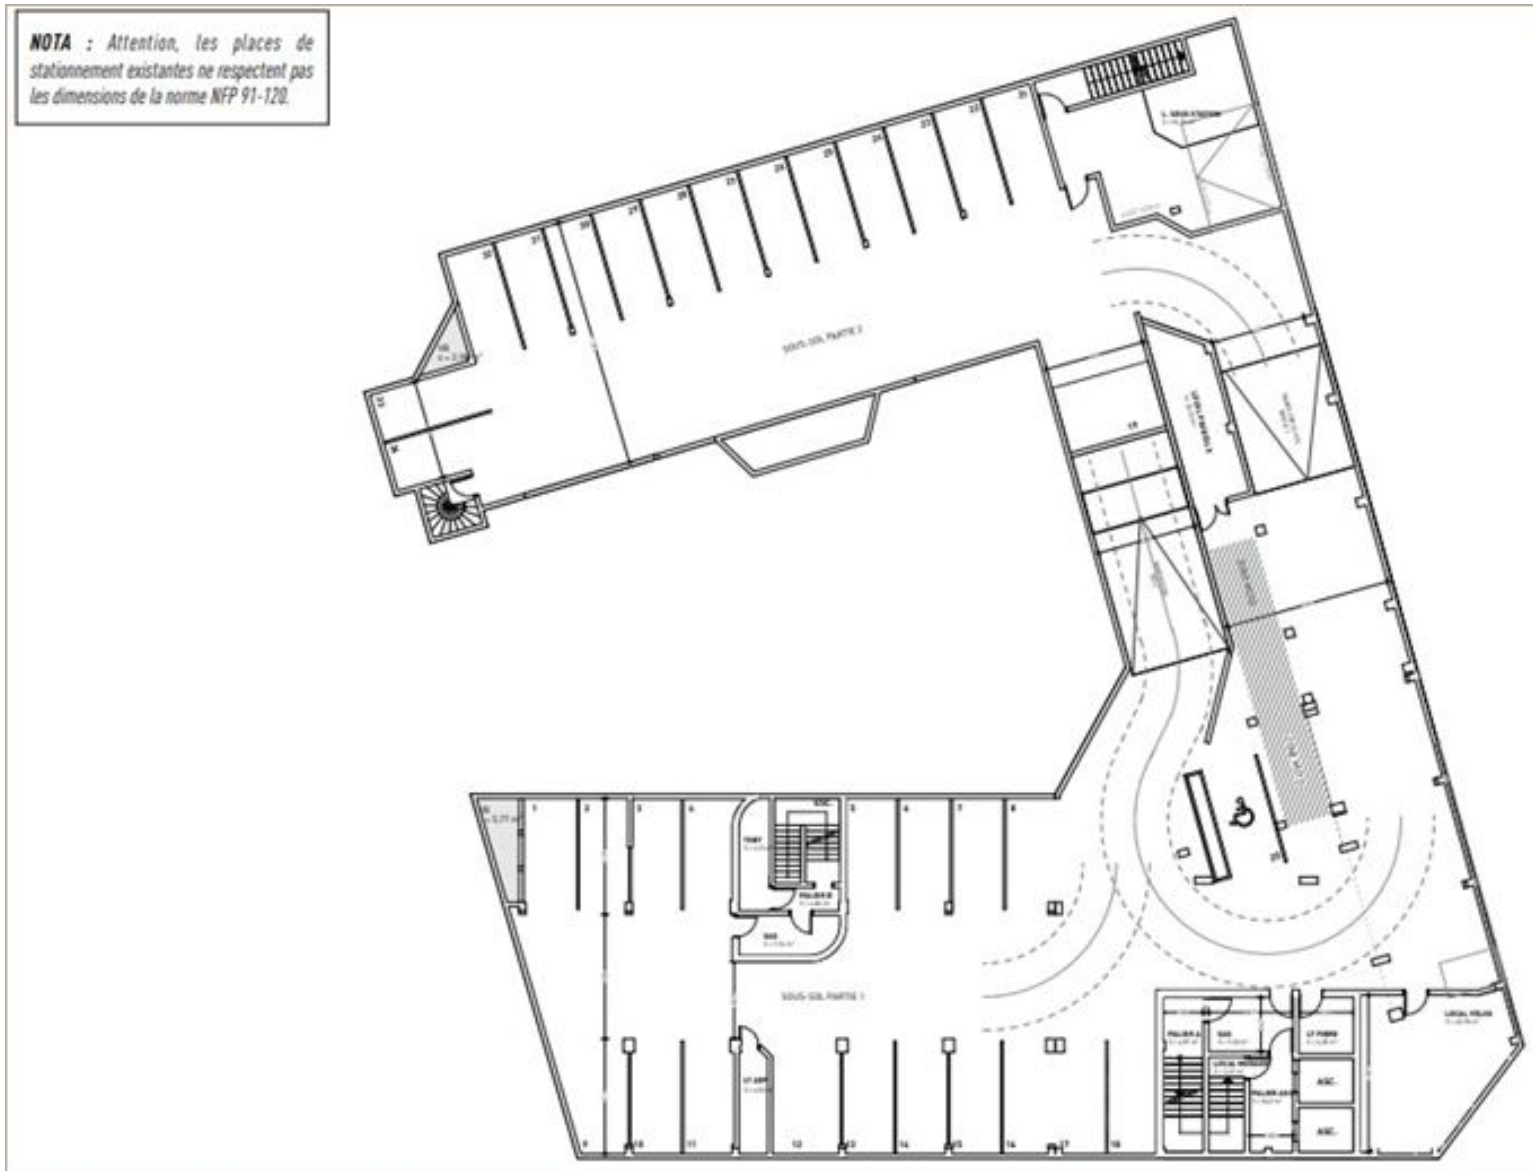

## VERTICAL

120 avenue Jean Jaurès

69007 Lyon

5 212 m<sup>2</sup> divisibles à partir de 600 m<sup>2</sup>

Pamela FAVIER

pamela.favier@nct-immo.fr

04 72 69 83 50 - 06 12 63 08 12

Sous-sol