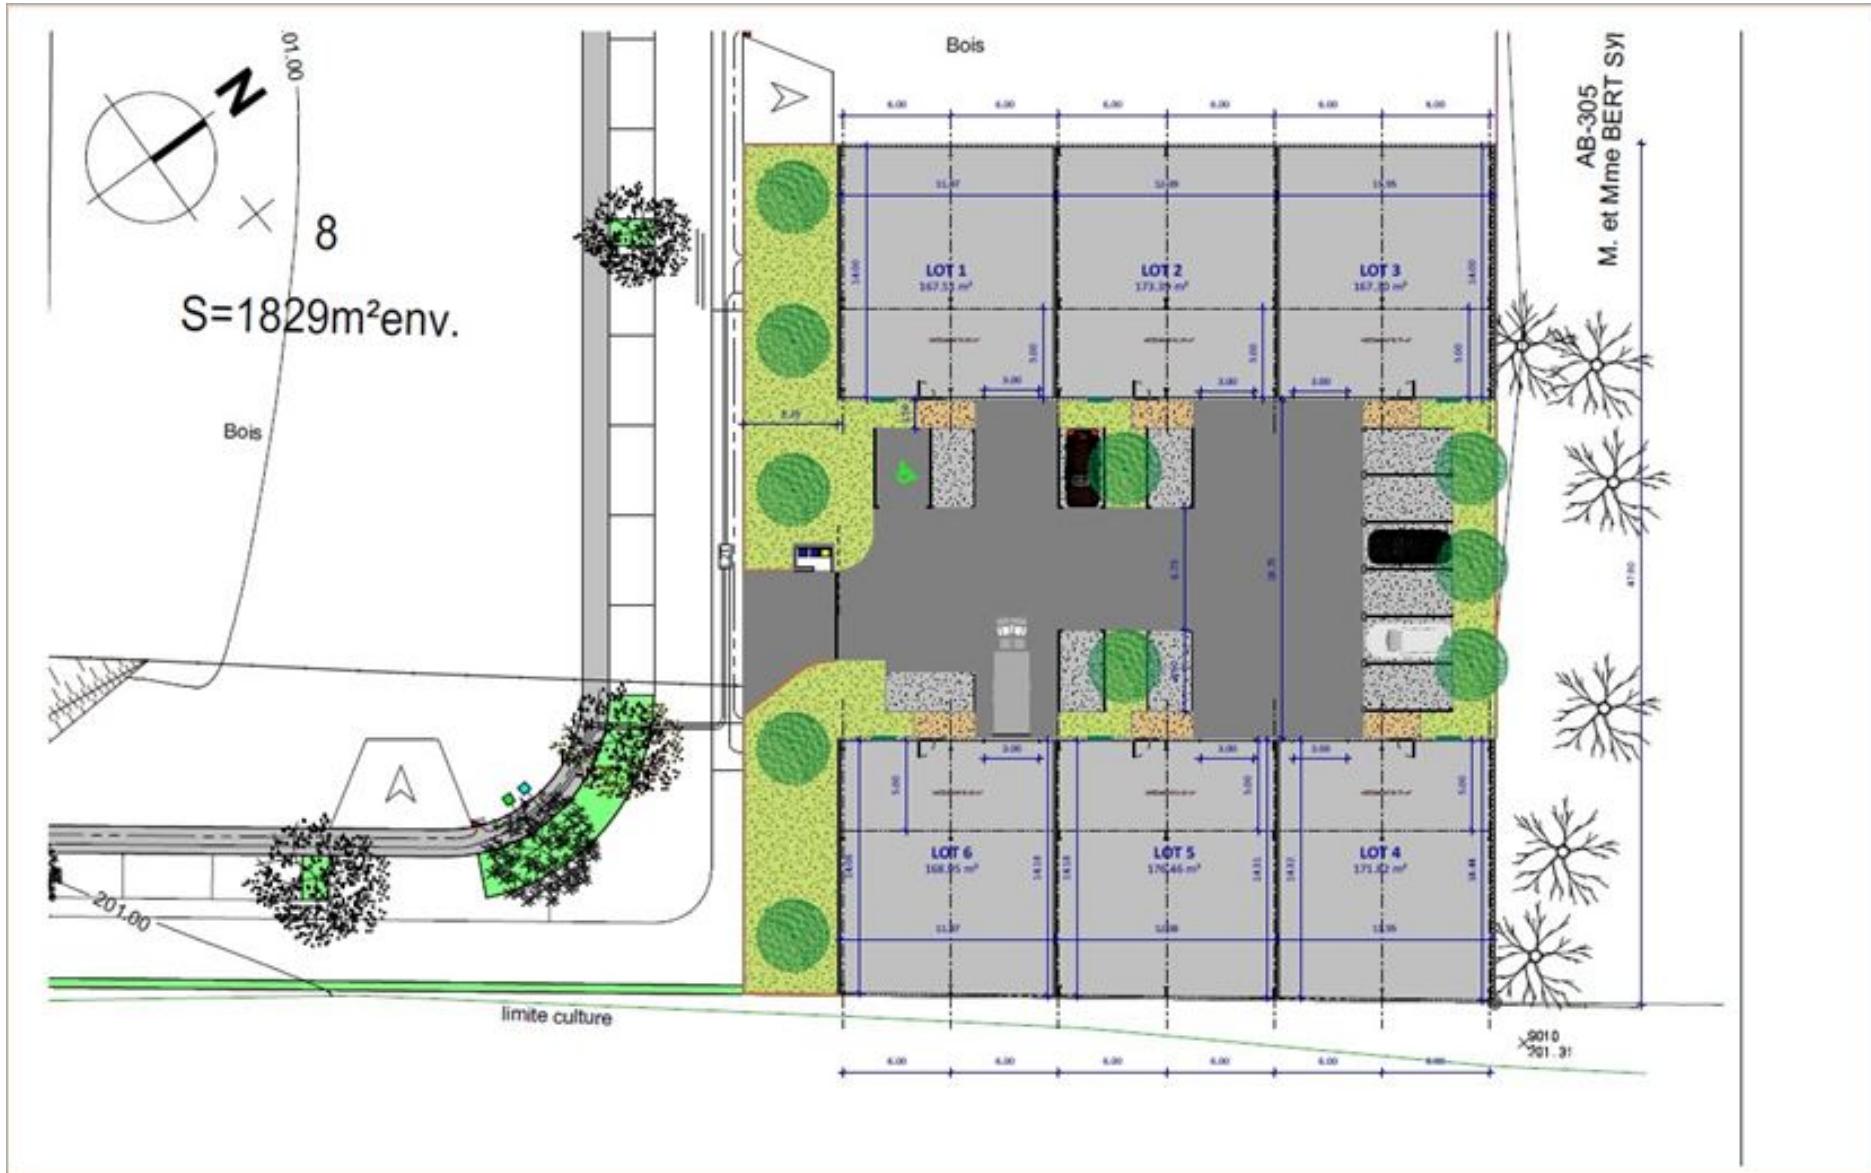

COUPE LONGITUDINALE

COUPE TRANSVERSALE

**ACTIVITÉS A LOUER**  
**PARC VALVERT**  
 81 route de Loyettes  
 38230 TIGNIEU JAMEYZIEU  
 1 388 m<sup>2</sup> non divisibles

Murathan OLMEZ  
 murathan.olmez@nct-immo.fr  
 04 72 69 83 50 - 06 45 60 66 35