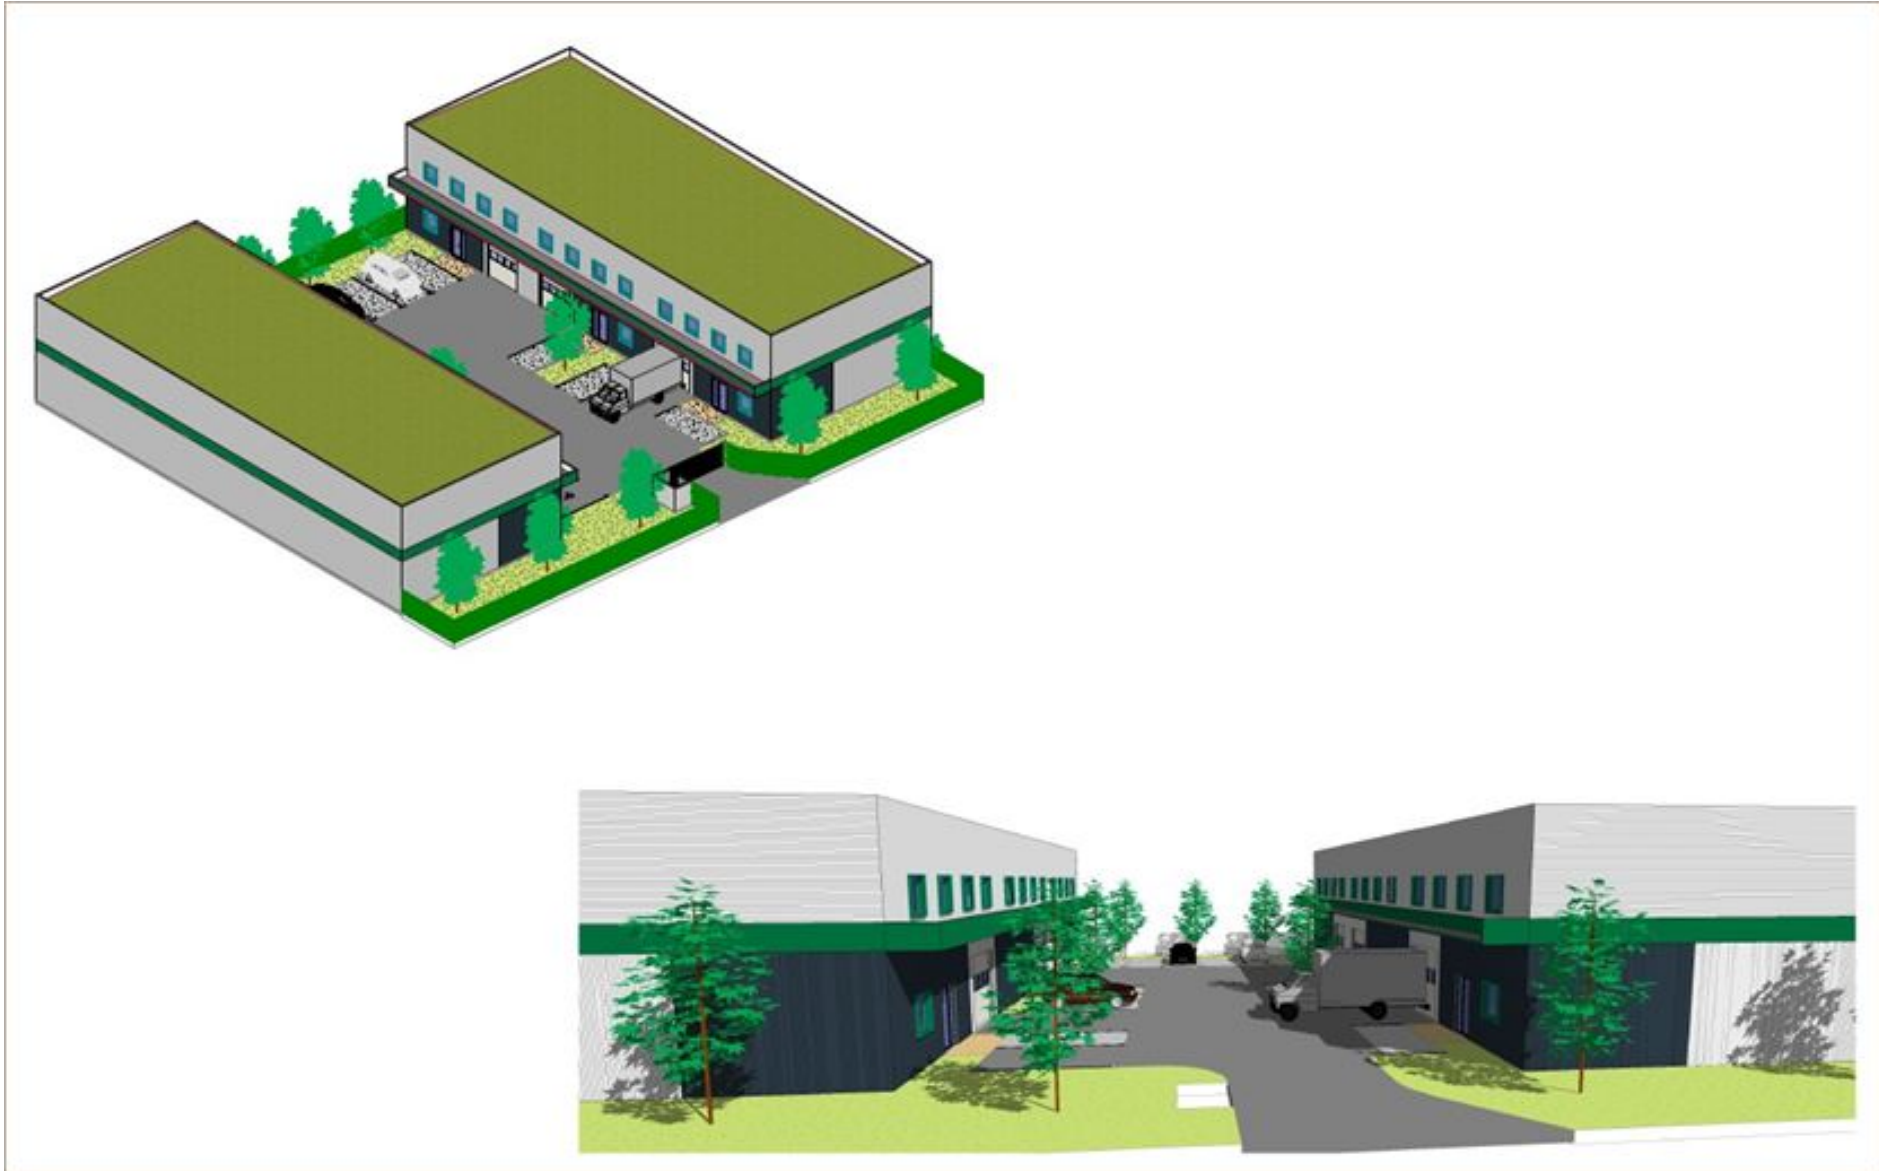

**ACTIVITÉS A LOUER**  
**PARC VALVERT**  
81 route de Loyettes  
38230 TIGNIEU JAMEYZIEU  
1 388 m<sup>2</sup> non divisibles

Murathan OLMEZ  
murathan.olmez@nct-immo.fr  
04 72 69 83 50 - 06 45 60 66 35

COUPE LONGITUDINALE

COUPE TRANSVERSALE

**ACTIVITÉS A LOUER**  
**PARC VALVERT**  
 81 route de Loyettes  
 38230 TIGNIEU JAMEYZIEU  
 1 388 m<sup>2</sup> non divisibles

Murathan OLMEZ  
 murathan.olmez@nct-immo.fr  
 04 72 69 83 50 - 06 45 60 66 35