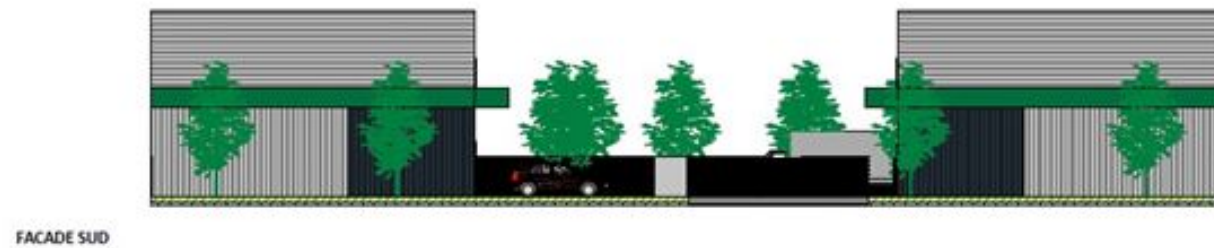

ACTIVITÉS A LOUER
PARC VALVERT
81 route de Loyettes
38230 TIGNIEU JAMEYZIEU
1 388 m² non divisibles

Murathan OLMEZ
murathan.olmez@nct-immo.fr
04 72 69 83 50 - 06 45 60 66 35