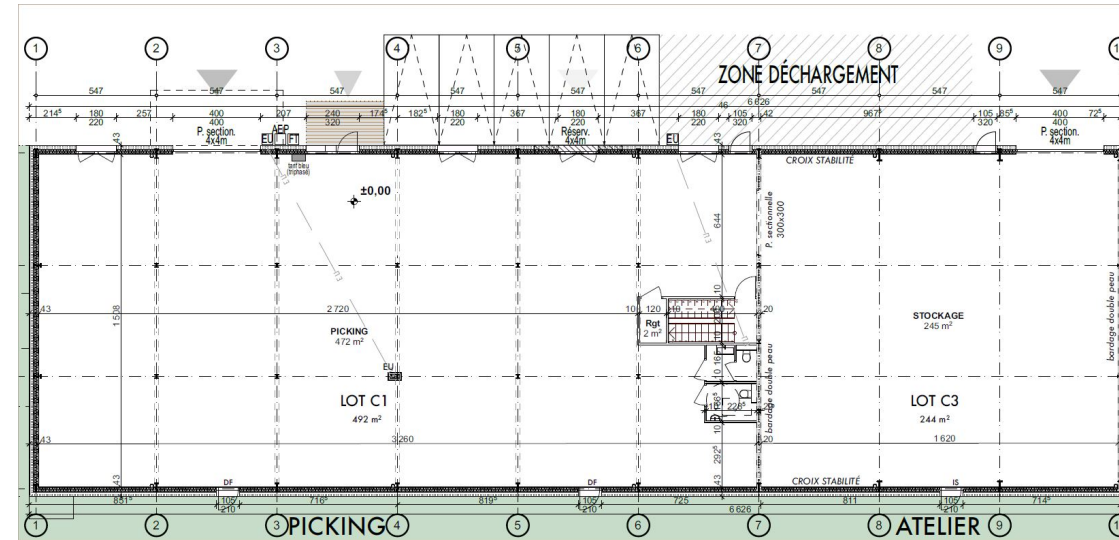

A LOUER

53 avenue Carnot
69250 NEUVILLE SUR SAONE
1 220 m² divisibles à partir de 244 m²

Murathan OLMEZ
murathan.olmez@nct-immo.fr
04 72 69 83 50 - 06 17 29 84 28

PHOTOS