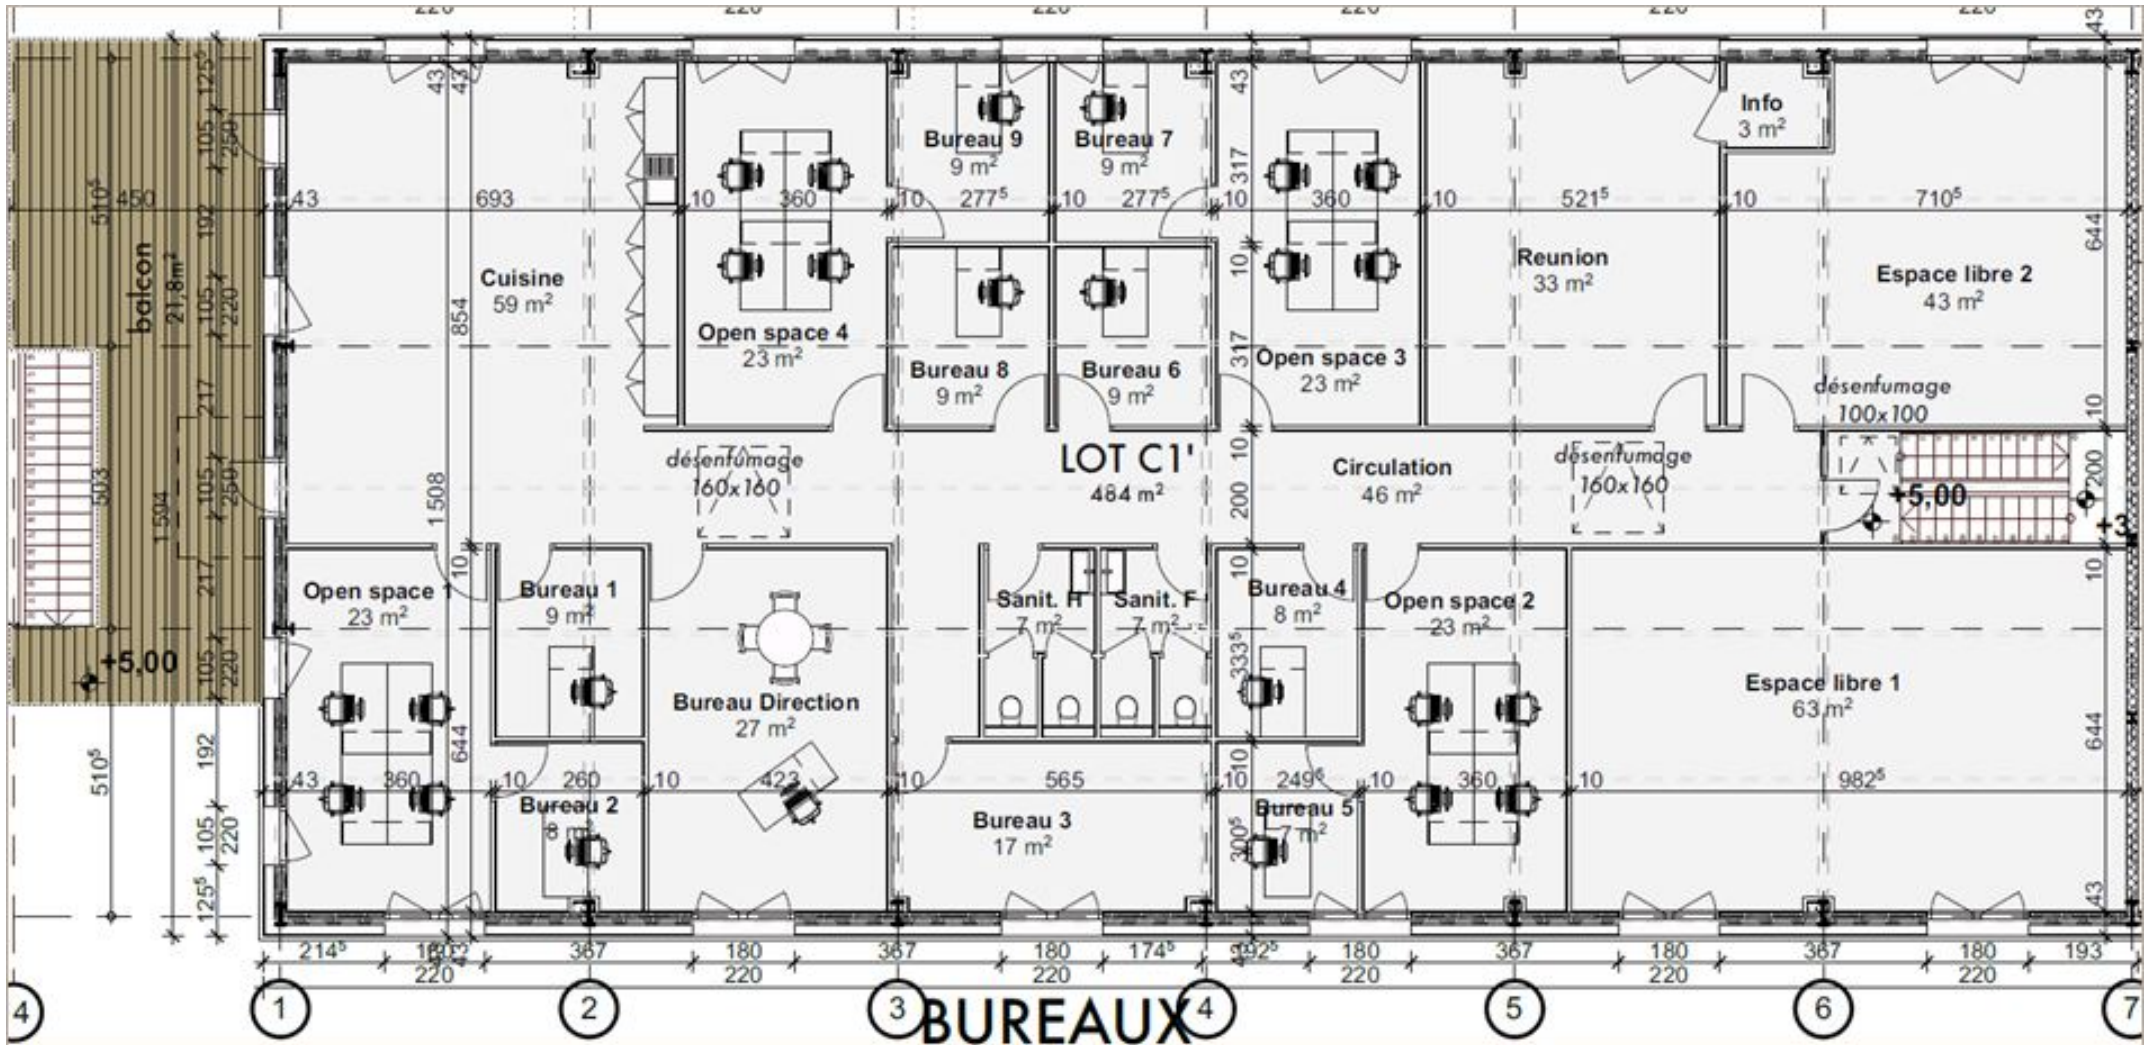

A LOUER

53 avenue Carnot
69250 NEUVILLE SUR SAONE
1 220 m² divisibles à partir de 244 m²

Murathan OLMEZ
murathan.olmez@nct-immo.fr
04 72 69 83 50 - 06 17 29 84 28

PHOTOS

A LOUER

53 avenue Carnot
69250 NEUVILLE SUR SAONE
1 220 m² divisibles à partir de 244 m²