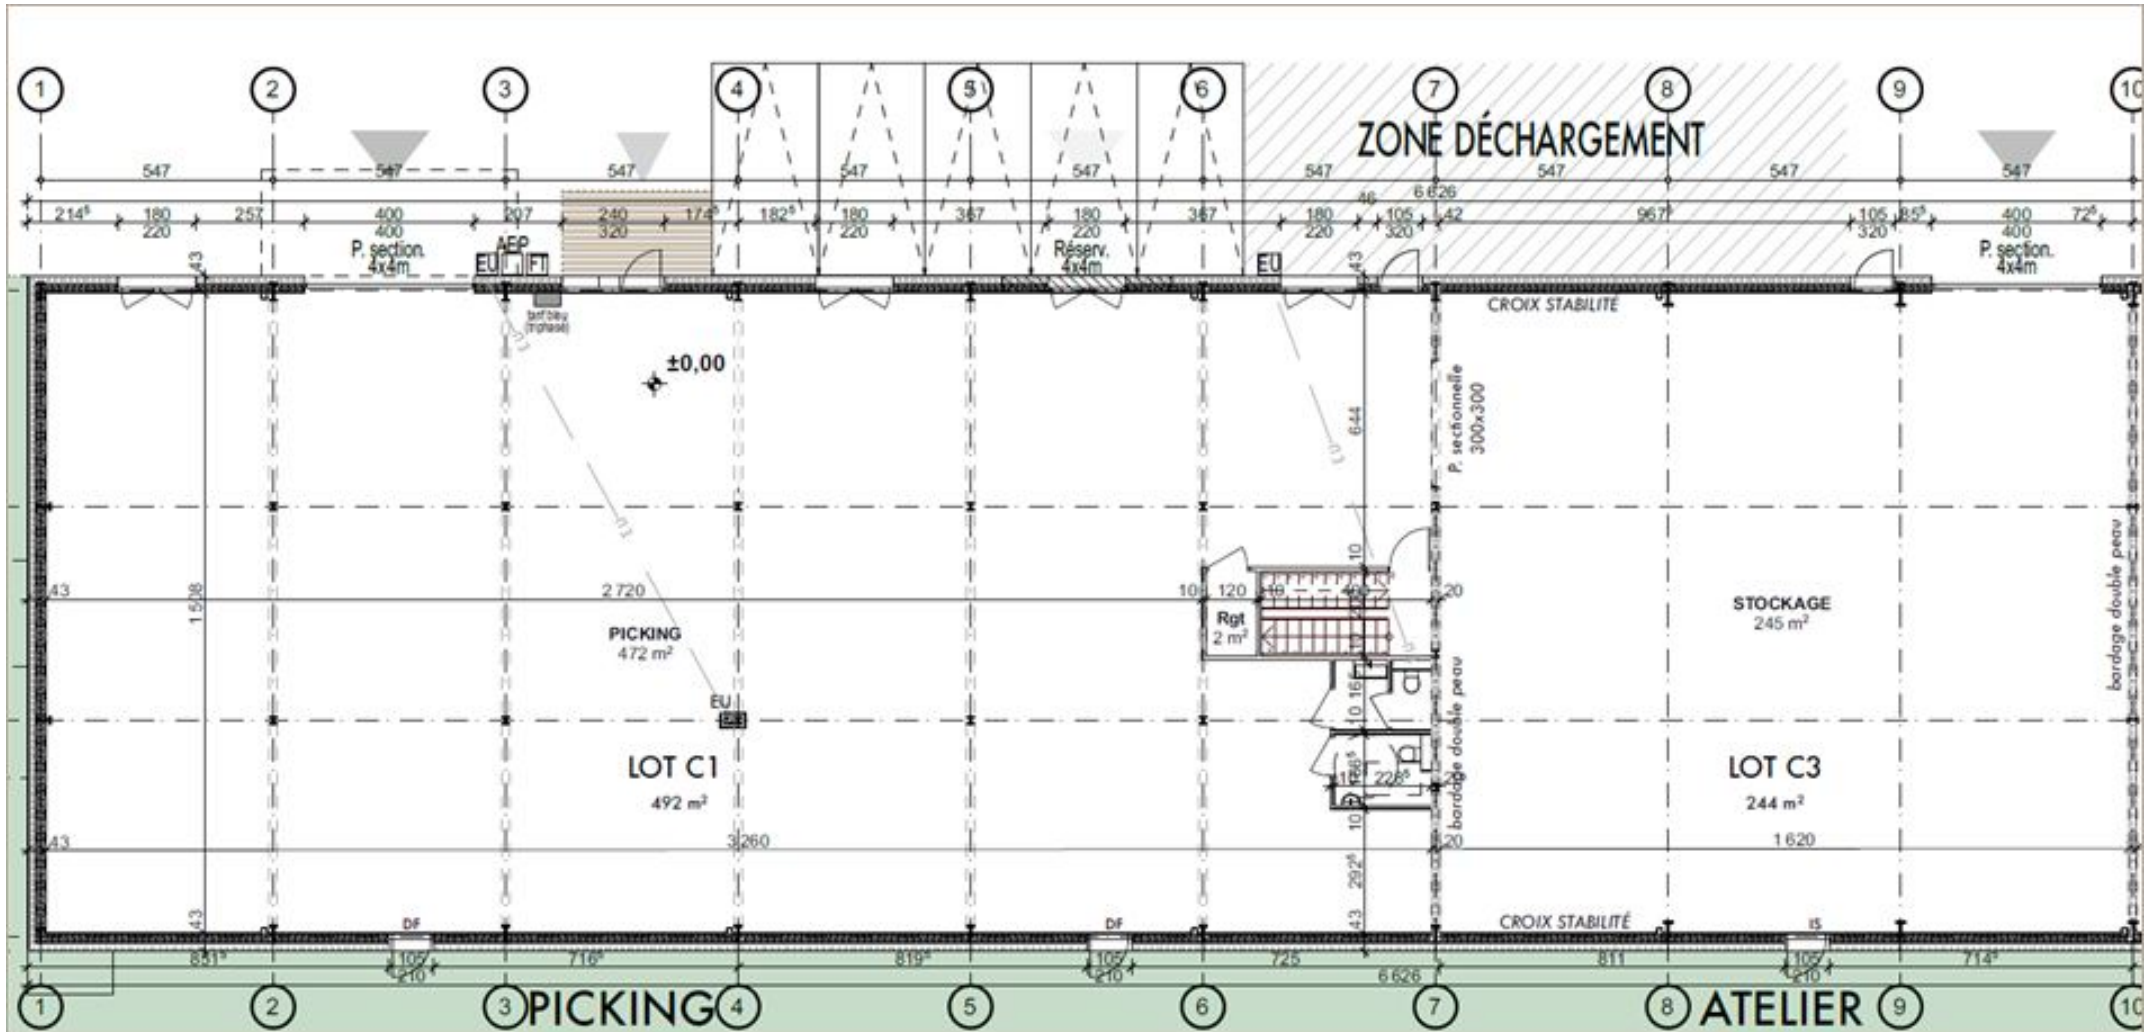

A LOUER

53 avenue Carnot
69250 NEUVILLE SUR SAONE
1 220 m² divisibles à partir de 244 m²

Murathan OLMEZ
murathan.olmez@nct-immo.fr
04 72 69 83 50 - 06 17 29 84 28