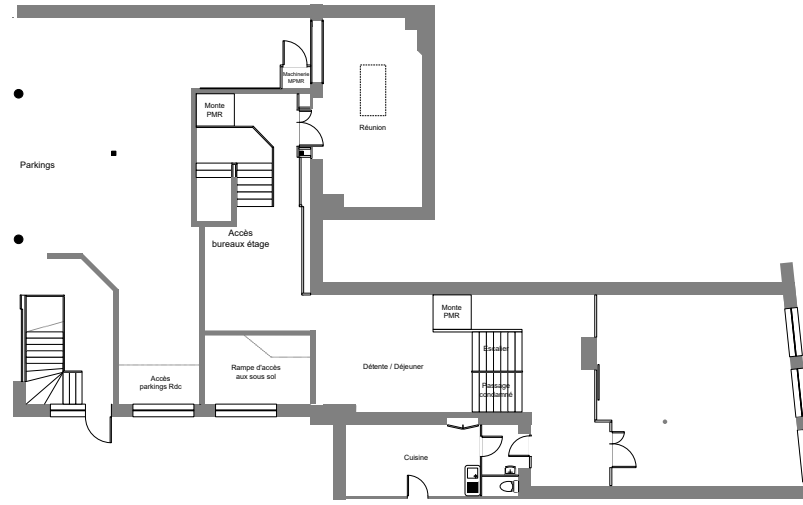

BUREAUX A LOUER

33 cours de Verdun
69002 LYON 2
828 m² non divisibles

Anaïs MONDET
anaïs.mondet@nct-immo.fr
04 72 69 83 50 - 06 22 73 56 48

84, rue de la Charité
Rez de Chaussée
Avant projet Cospirit
Echelle 1/100e