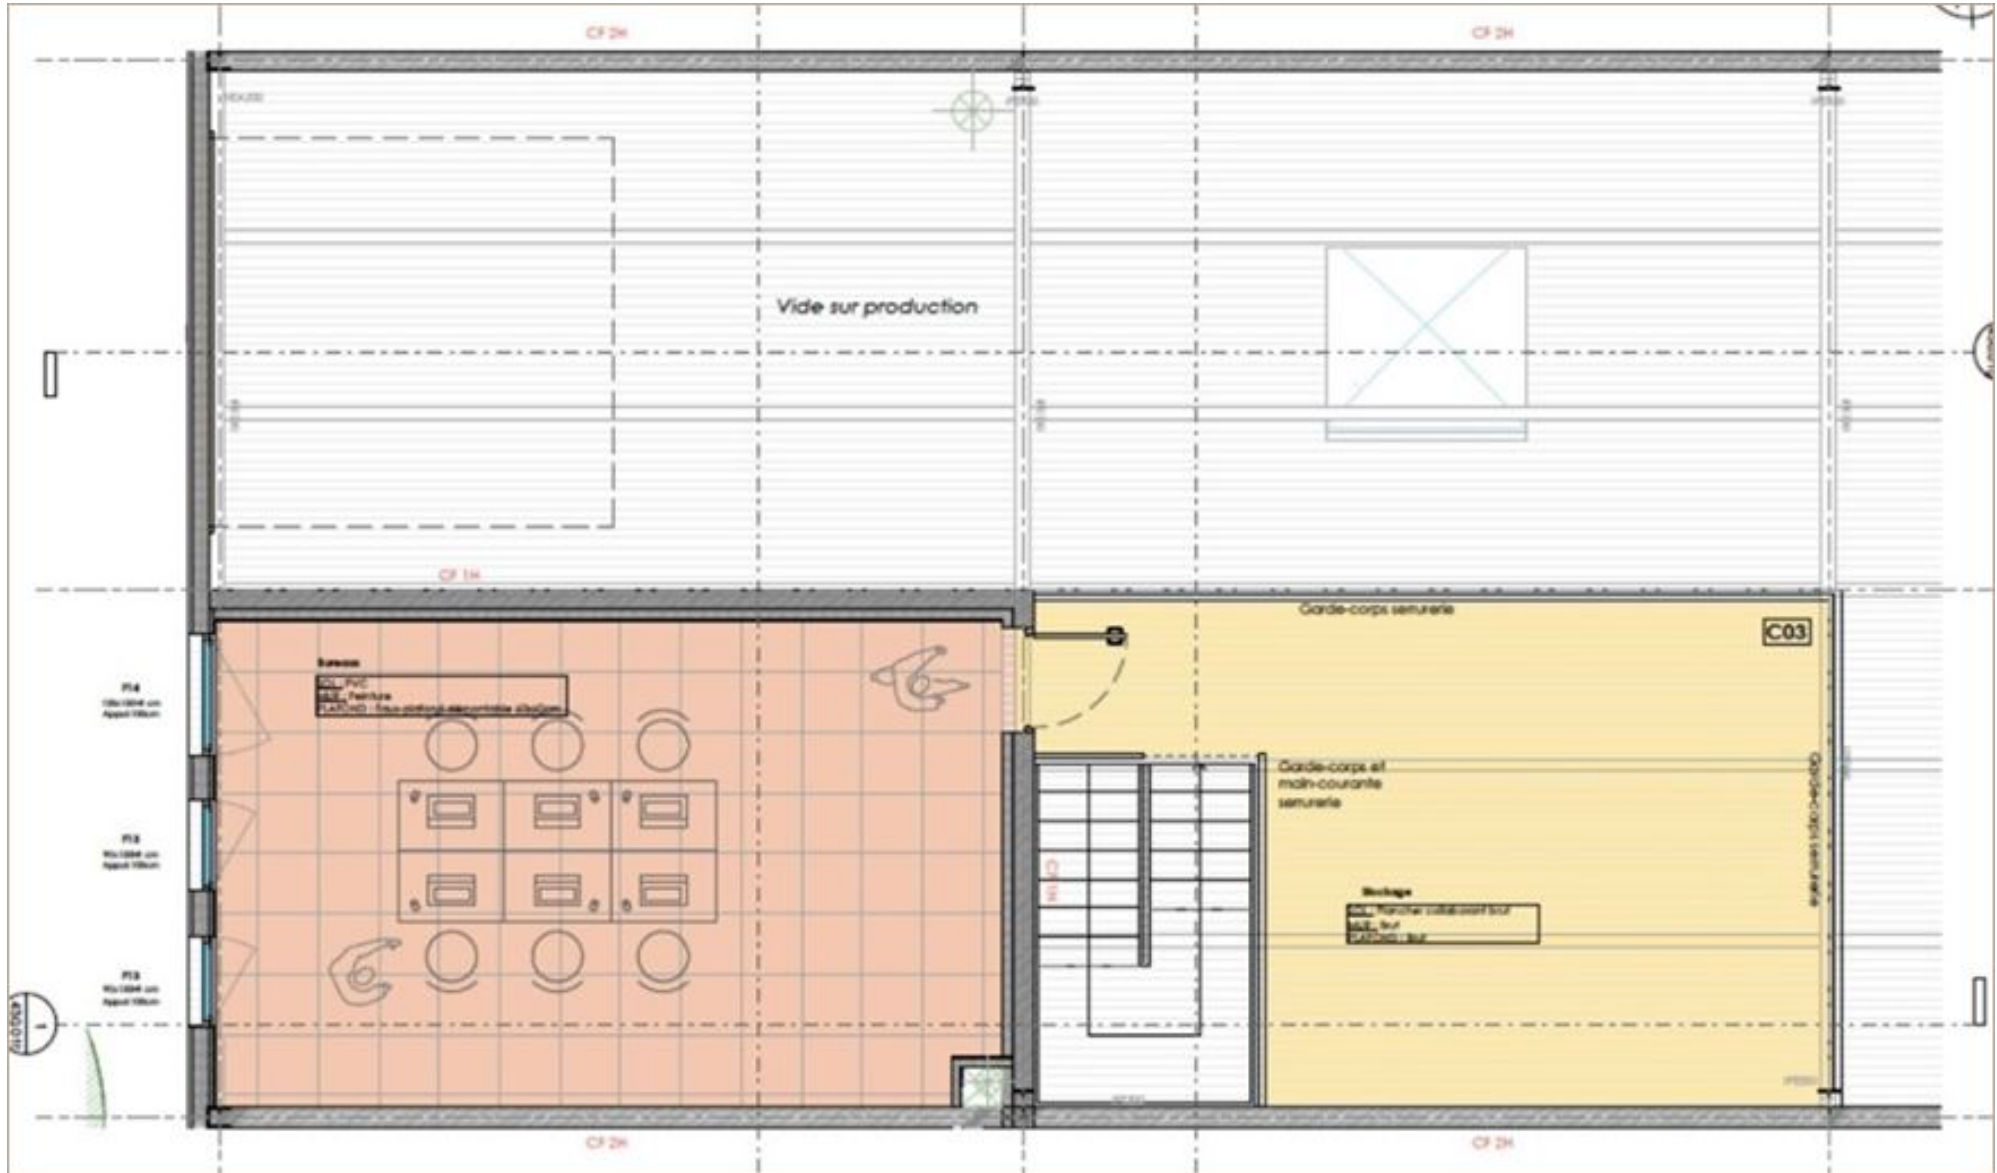

ACTIVITÉS A LOUER
LES PORTES DE LA SOIE
rue Marius Grosso
69120 VAULX EN VELIN
10 780 m² divisibles à partir de 322 m²

Laetitia PIMBONNET
laetitia.pimbonnet@nct-immo.fr
04 72 69 83 50

Plan r+1 cellule c3