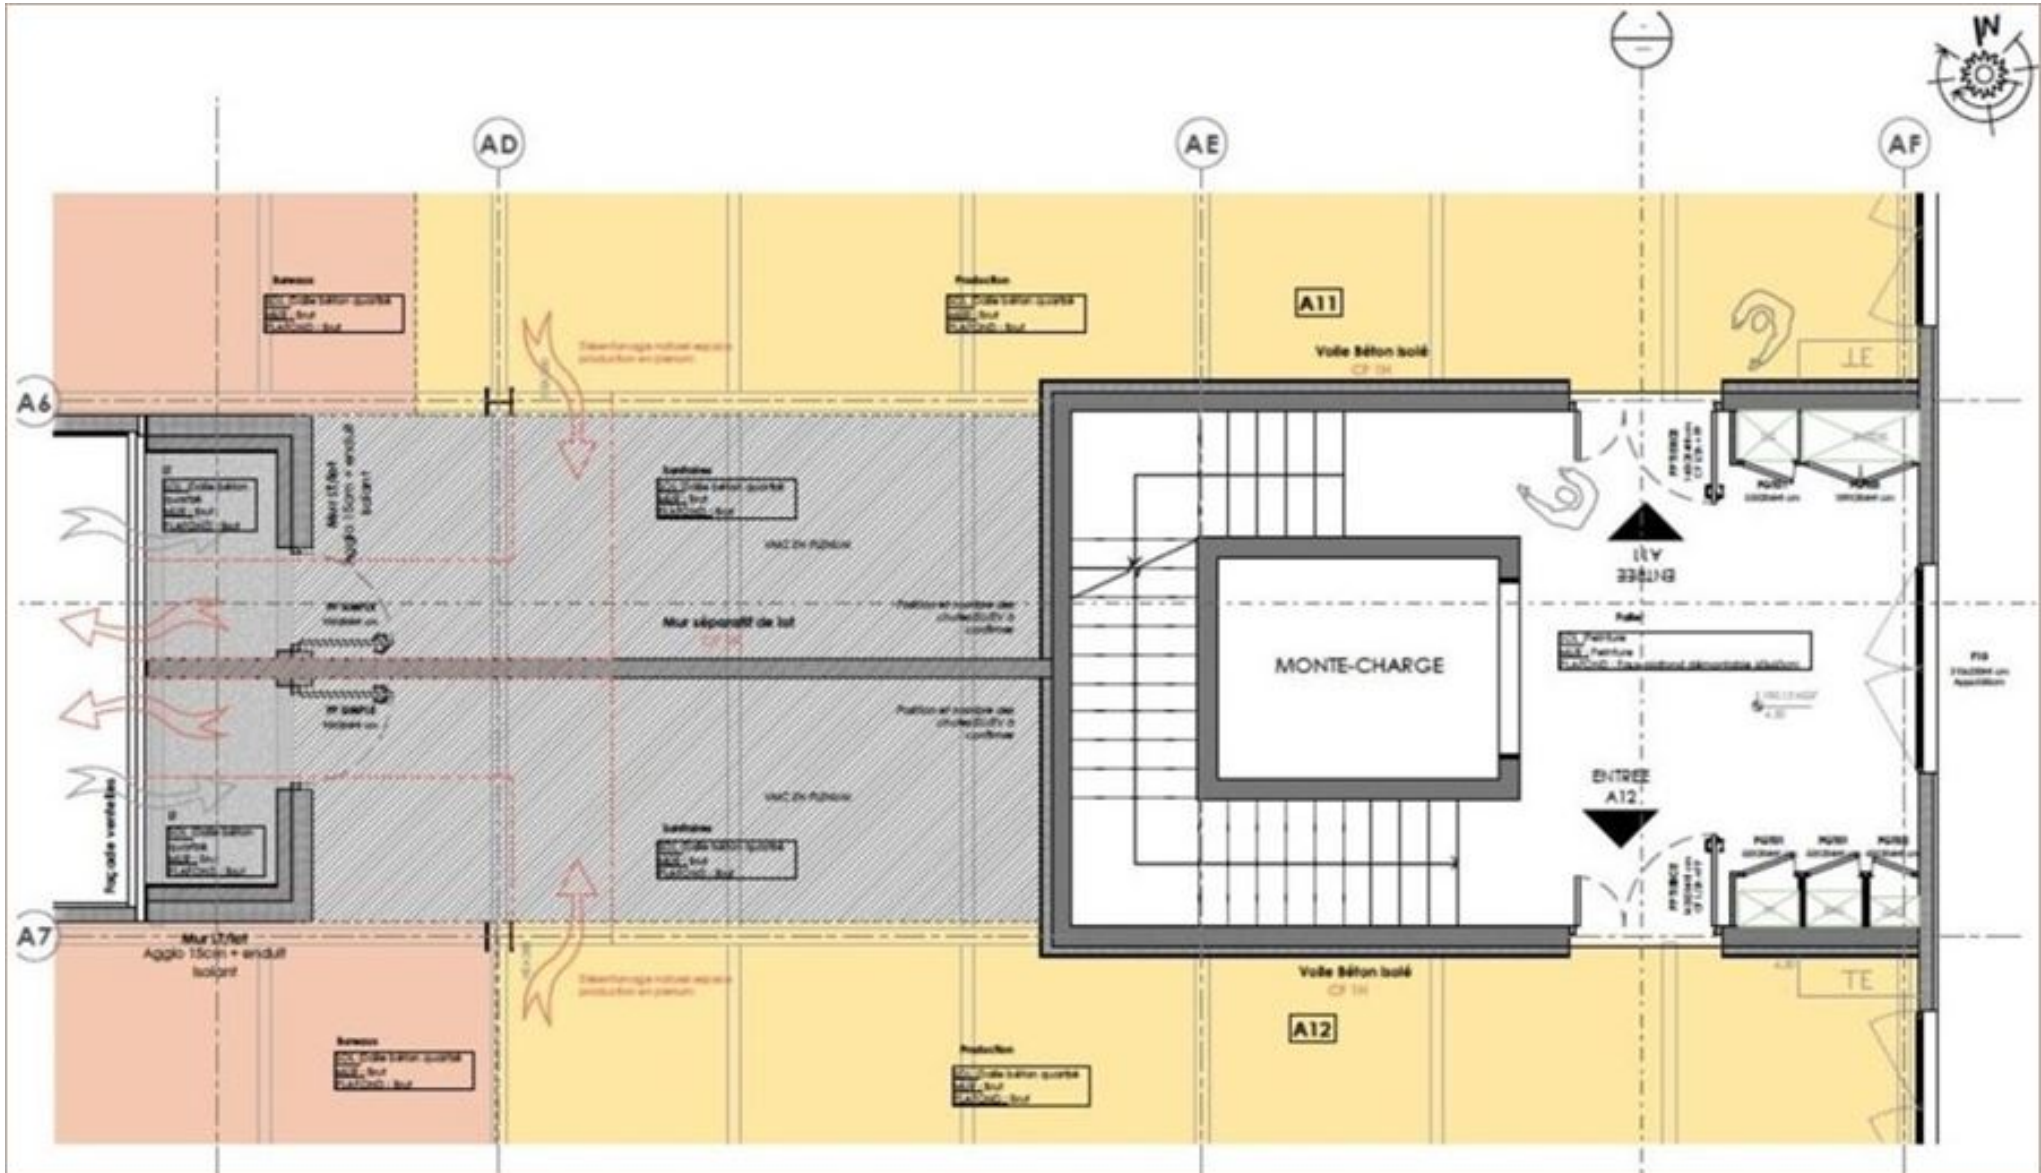

ACTIVITÉS A LOUER
LES PORTES DE LA SOIE
rue Marius Grosso
69120 VAULX EN VELIN
10 780 m² divisibles à partir de 322 m²

Laetitia PIMBONNET
laetitia.pimbonnet@nct-immo.fr
04 72 69 83 50

Plan coupe cellule type abc

ACTIVITÉS A LOUER
LES PORTES DE LA SOIE
 rue Marius Grosso
 69120 VAULX EN VELIN
 10 780 m² divisibles à partir de 322 m²

Laetitia PIMBONNET
 laetitia.pimbonnet@nct-immo.fr
 04 72 69 83 50

Plan bâtiment a palier rdc

ACTIVITÉS A LOUER
LES PORTES DE LA SOIE
 rue Marius Grosso
 69120 VAULX EN VELIN
 10 780 m² divisibles à partir de 322 m²

Laetitia PIMBONNET
 laetitia.pimbonnet@nct-immo.fr
 04 72 69 83 50

Plan bâtiment a palier r+1

ACTIVITÉS A LOUER
LES PORTES DE LA SOIE
 rue Marius Grosso
 69120 VAULX EN VELIN
 10 780 m² divisibles à partir de 322 m²

Laetitia PIMBONNET
 laetitia.pimbonnet@nct-immo.fr
 04 72 69 83 50

Plan rdc cellule c3