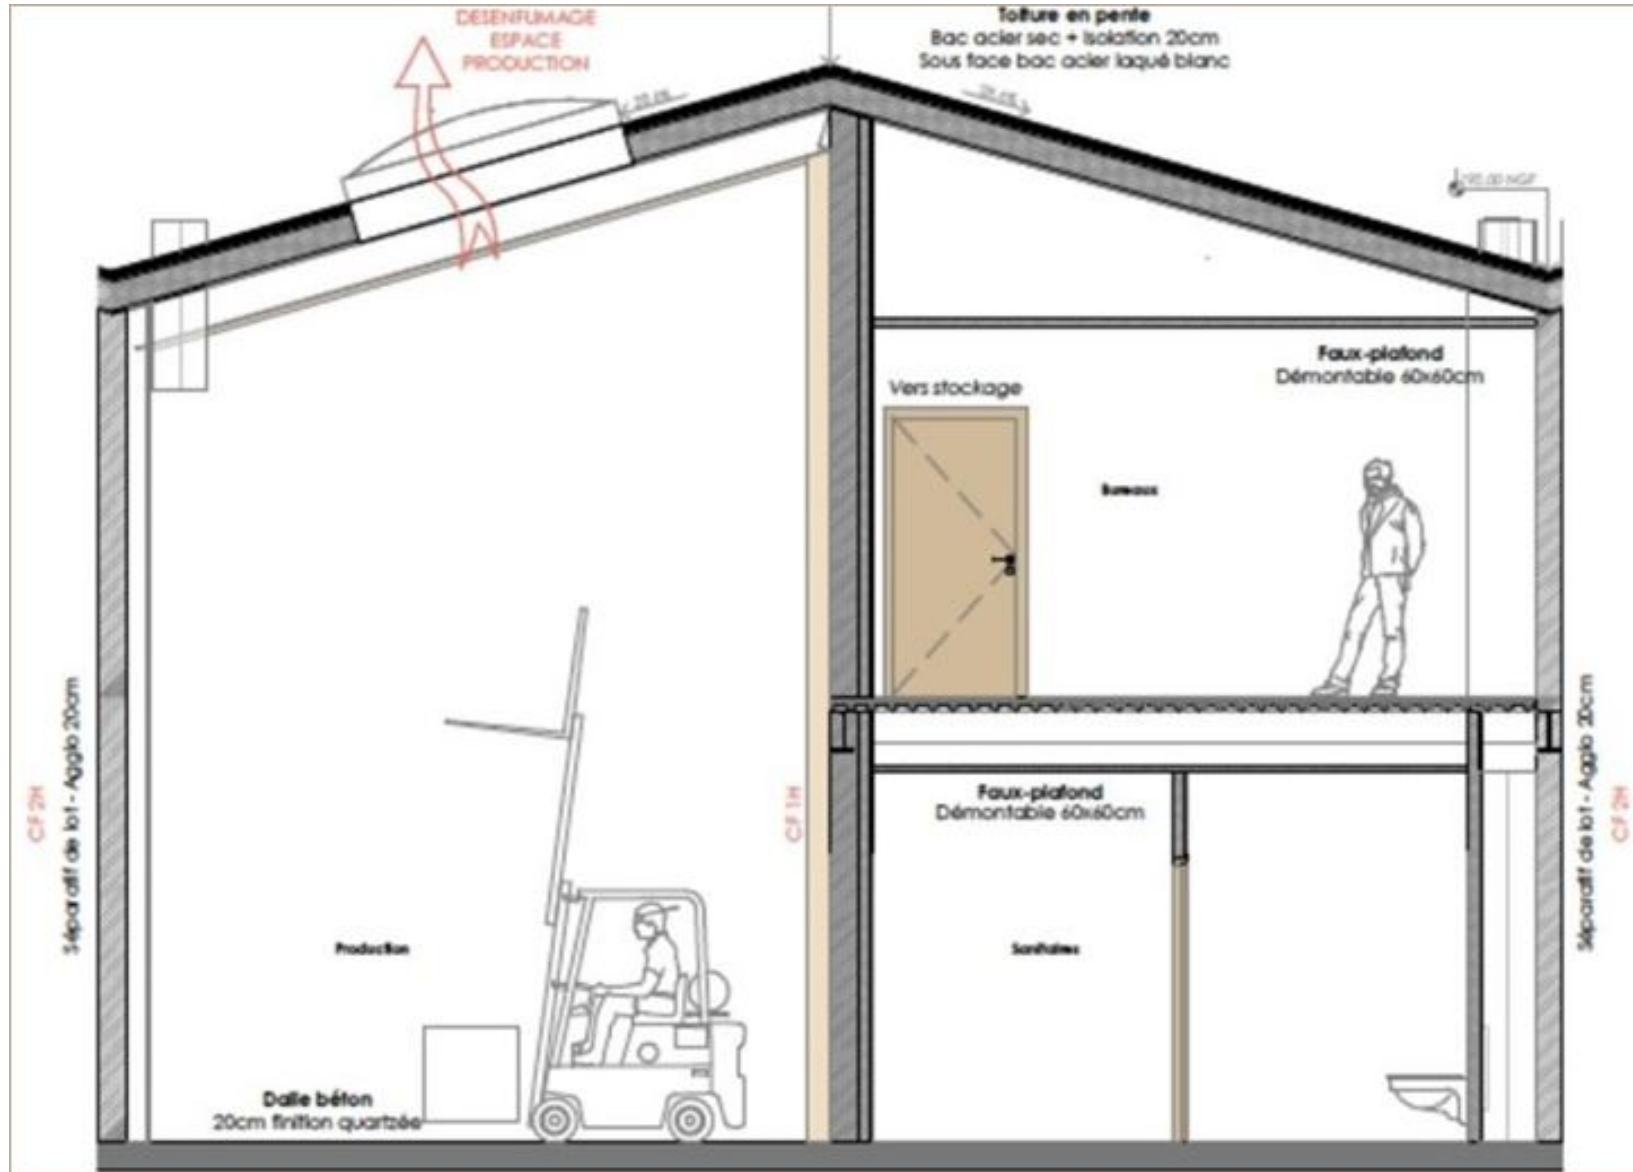

Plan masse r+2

ACTIVITÉS A LOUER
LES PORTES DE LA SOIE
rue Marius Grosso
69120 VAULX EN VELIN
10 780 m² divisibles à partir de 322 m²

Laetitia PIMBONNET
laetitia.pimbonnet@nct-immo.fr
04 72 69 83 50

Plan bâtiment a

ACTIVITÉS A LOUER
LES PORTES DE LA SOIE
rue Marius Grosso
69120 VAULX EN VELIN
10 780 m² divisibles à partir de 322 m²

Laetitia PIMBONNET
laetitia.pimbonnet@nct-immo.fr
04 72 69 83 50

Plan coupe cellule type abc

ACTIVITÉS A LOUER
LES PORTES DE LA SOIE
 rue Marius Grosso
 69120 VAULX EN VELIN
 10 780 m² divisibles à partir de 322 m²

Laetitia PIMBONNET
 laetitia.pimbonnet@nct-immo.fr
 04 72 69 83 50

Plan bâtiment a palier rdc

ACTIVITÉS A LOUER
LES PORTES DE LA SOIE
 rue Marius Grosso
 69120 VAULX EN VELIN
 10 780 m² divisibles à partir de 322 m²

Laetitia PIMBONNET
 laetitia.pimbonnet@nct-immo.fr
 04 72 69 83 50

Plan bâtiment a palier r+1