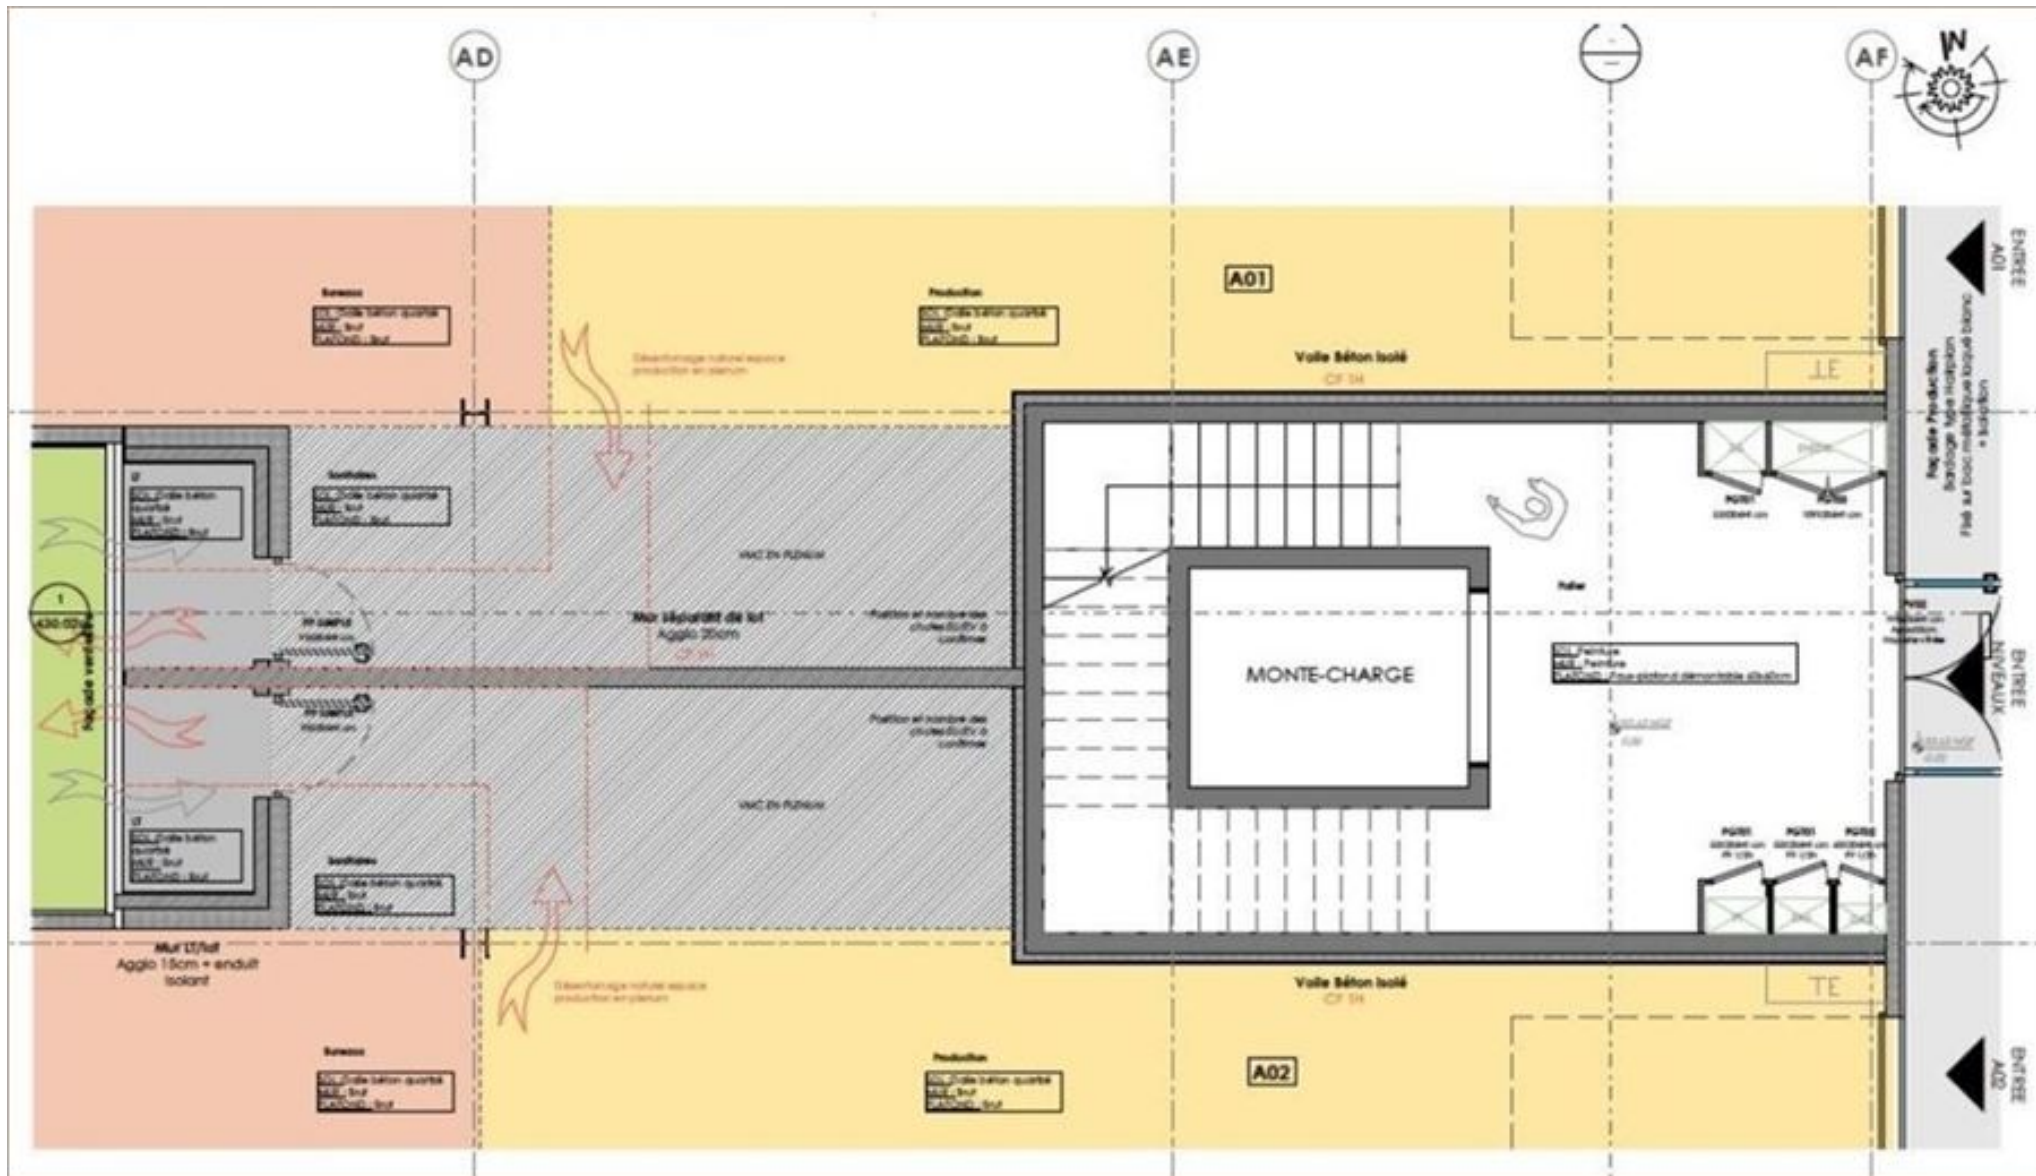

Plan masse r+2

ACTIVITÉS A LOUER
LES PORTES DE LA SOIE
rue Marius Grosso
69120 VAULX EN VELIN
10 780 m² divisibles à partir de 322 m²

Laetitia PIMBONNET
laetitia.pimbonnet@nct-immo.fr
04 72 69 83 50

Plan bâtiment a

ACTIVITÉS A LOUER
LES PORTES DE LA SOIE
rue Marius Grosso
69120 VAULX EN VELIN
10 780 m² divisibles à partir de 322 m²

Laetitia PIMBONNET
laetitia.pimbonnet@nct-immo.fr
04 72 69 83 50

Plan coupe cellule type abc

ACTIVITÉS A LOUER
LES PORTES DE LA SOIE
 rue Marius Grosso
 69120 VAULX EN VELIN
 10 780 m² divisibles à partir de 322 m²

Laetitia PIMBONNET
 laetitia.pimbonnet@nct-immo.fr
 04 72 69 83 50

Plan bâtiment a palier rdc

ACTIVITÉS A LOUER
LES PORTES DE LA SOIE
 rue Marius Grosso
 69120 VAULX EN VELIN
 10 780 m² divisibles à partir de 322 m²

Laetitia PIMBONNET
 laetitia.pimbonnet@nct-immo.fr
 04 72 69 83 50

Plan bâtiment a palier r+1