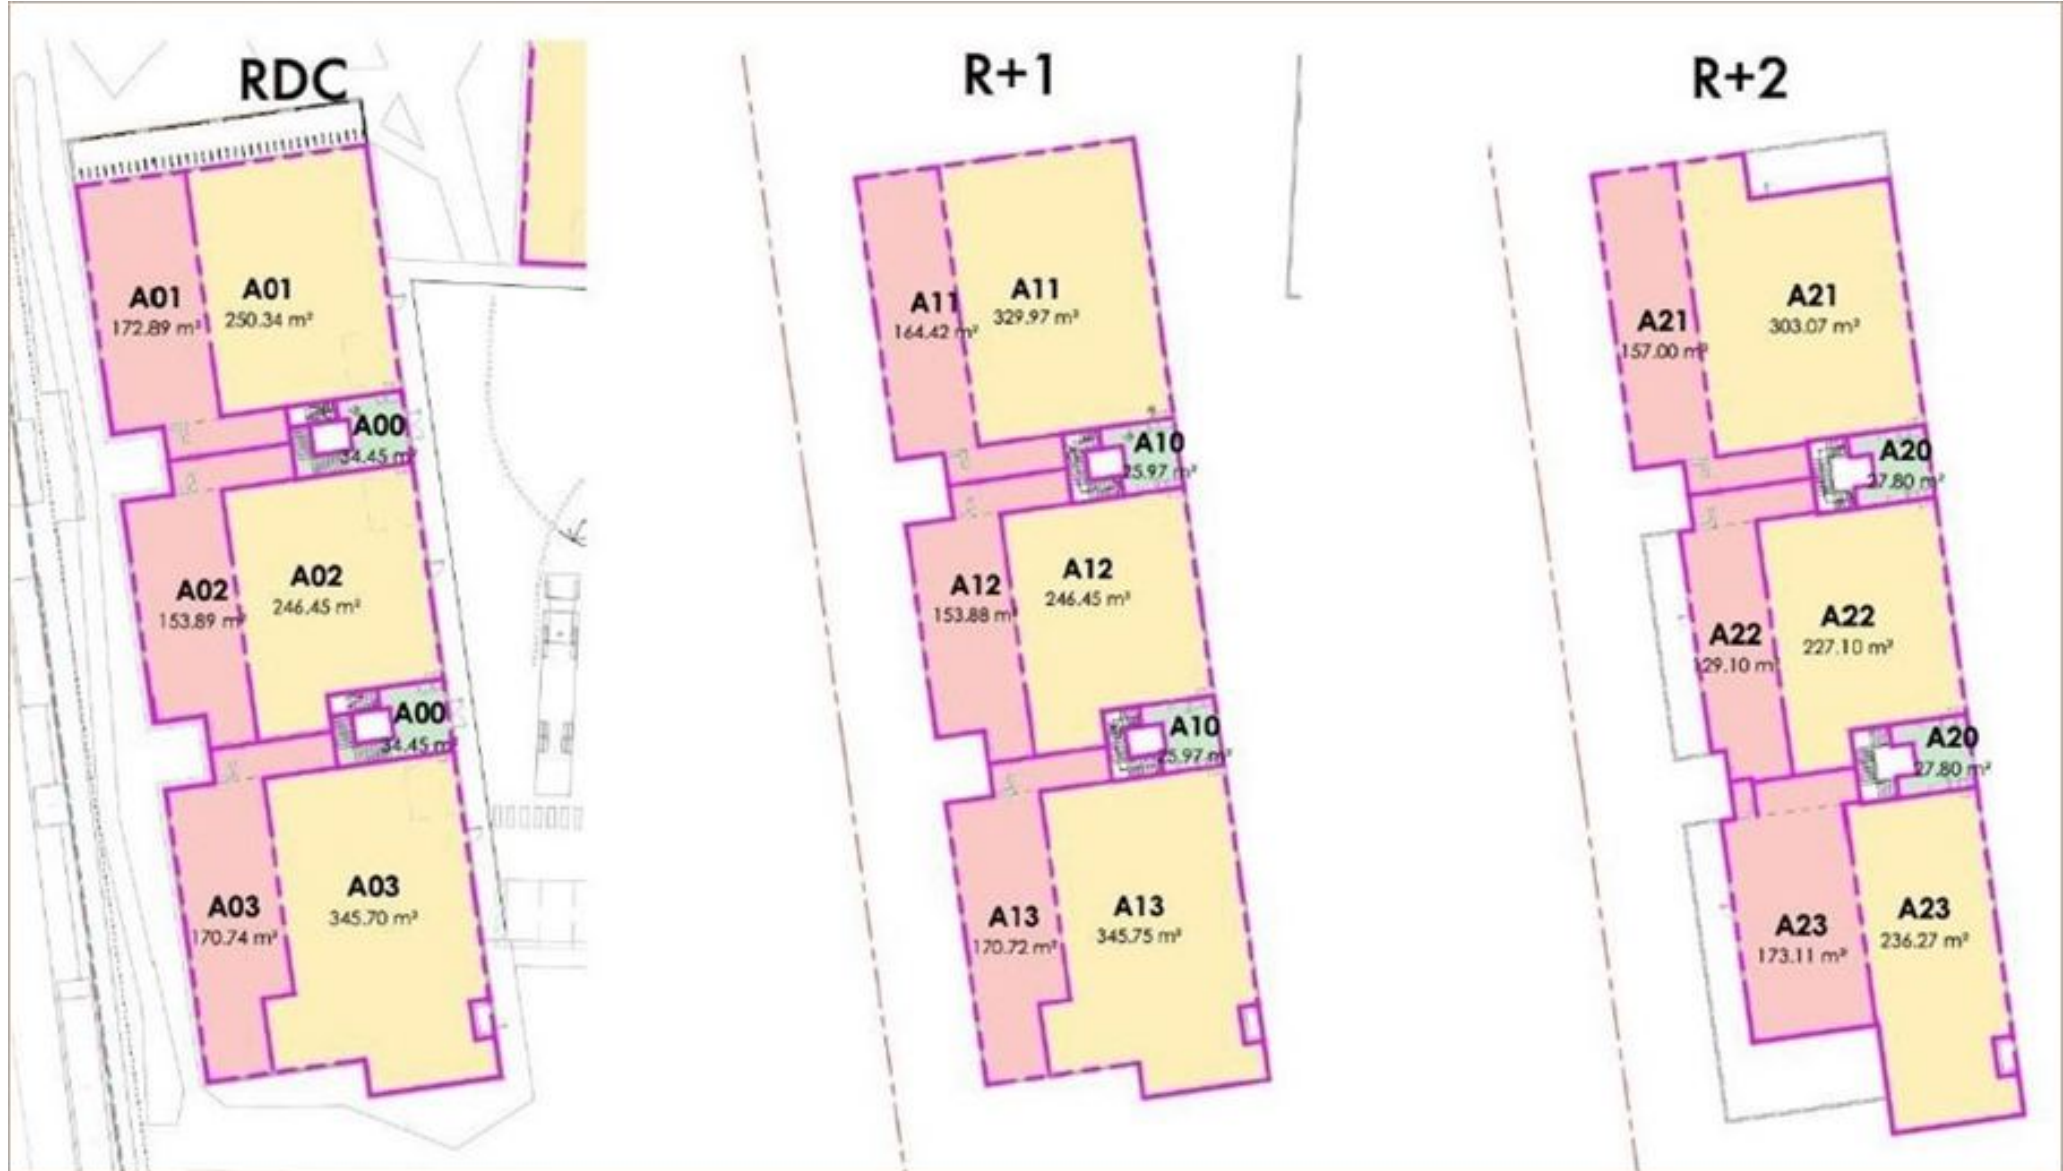

Plan masse r+1 et mezzanine

ACTIVITÉS A LOUER
LES PORTES DE LA SOIE
rue Marius Grosso
69120 VAULX EN VELIN
10 780 m² divisibles à partir de 322 m²

Laetitia PIMBONNET
laetitia.pimbonnet@nct-immo.fr
04 72 69 83 50

Plan masse r+2

ACTIVITÉS A LOUER
LES PORTES DE LA SOIE
rue Marius Grosso
69120 VAULX EN VELIN
10 780 m² divisibles à partir de 322 m²

Laetitia PIMBONNET
laetitia.pimbonnet@nct-immo.fr
04 72 69 83 50

Plan bâtiment a

ACTIVITÉS A LOUER
LES PORTES DE LA SOIE
rue Marius Grosso
69120 VAULX EN VELIN
10 780 m² divisibles à partir de 322 m²

Laetitia PIMBONNET
laetitia.pimbonnet@nct-immo.fr
04 72 69 83 50

Plan coupe cellule type abc

ACTIVITÉS A LOUER
LES PORTES DE LA SOIE
 rue Marius Grosso
 69120 VAULX EN VELIN
 10 780 m² divisibles à partir de 322 m²

Laetitia PIMBONNET
 laetitia.pimbonnet@nct-immo.fr
 04 72 69 83 50

Plan bâtiment a palier rdc