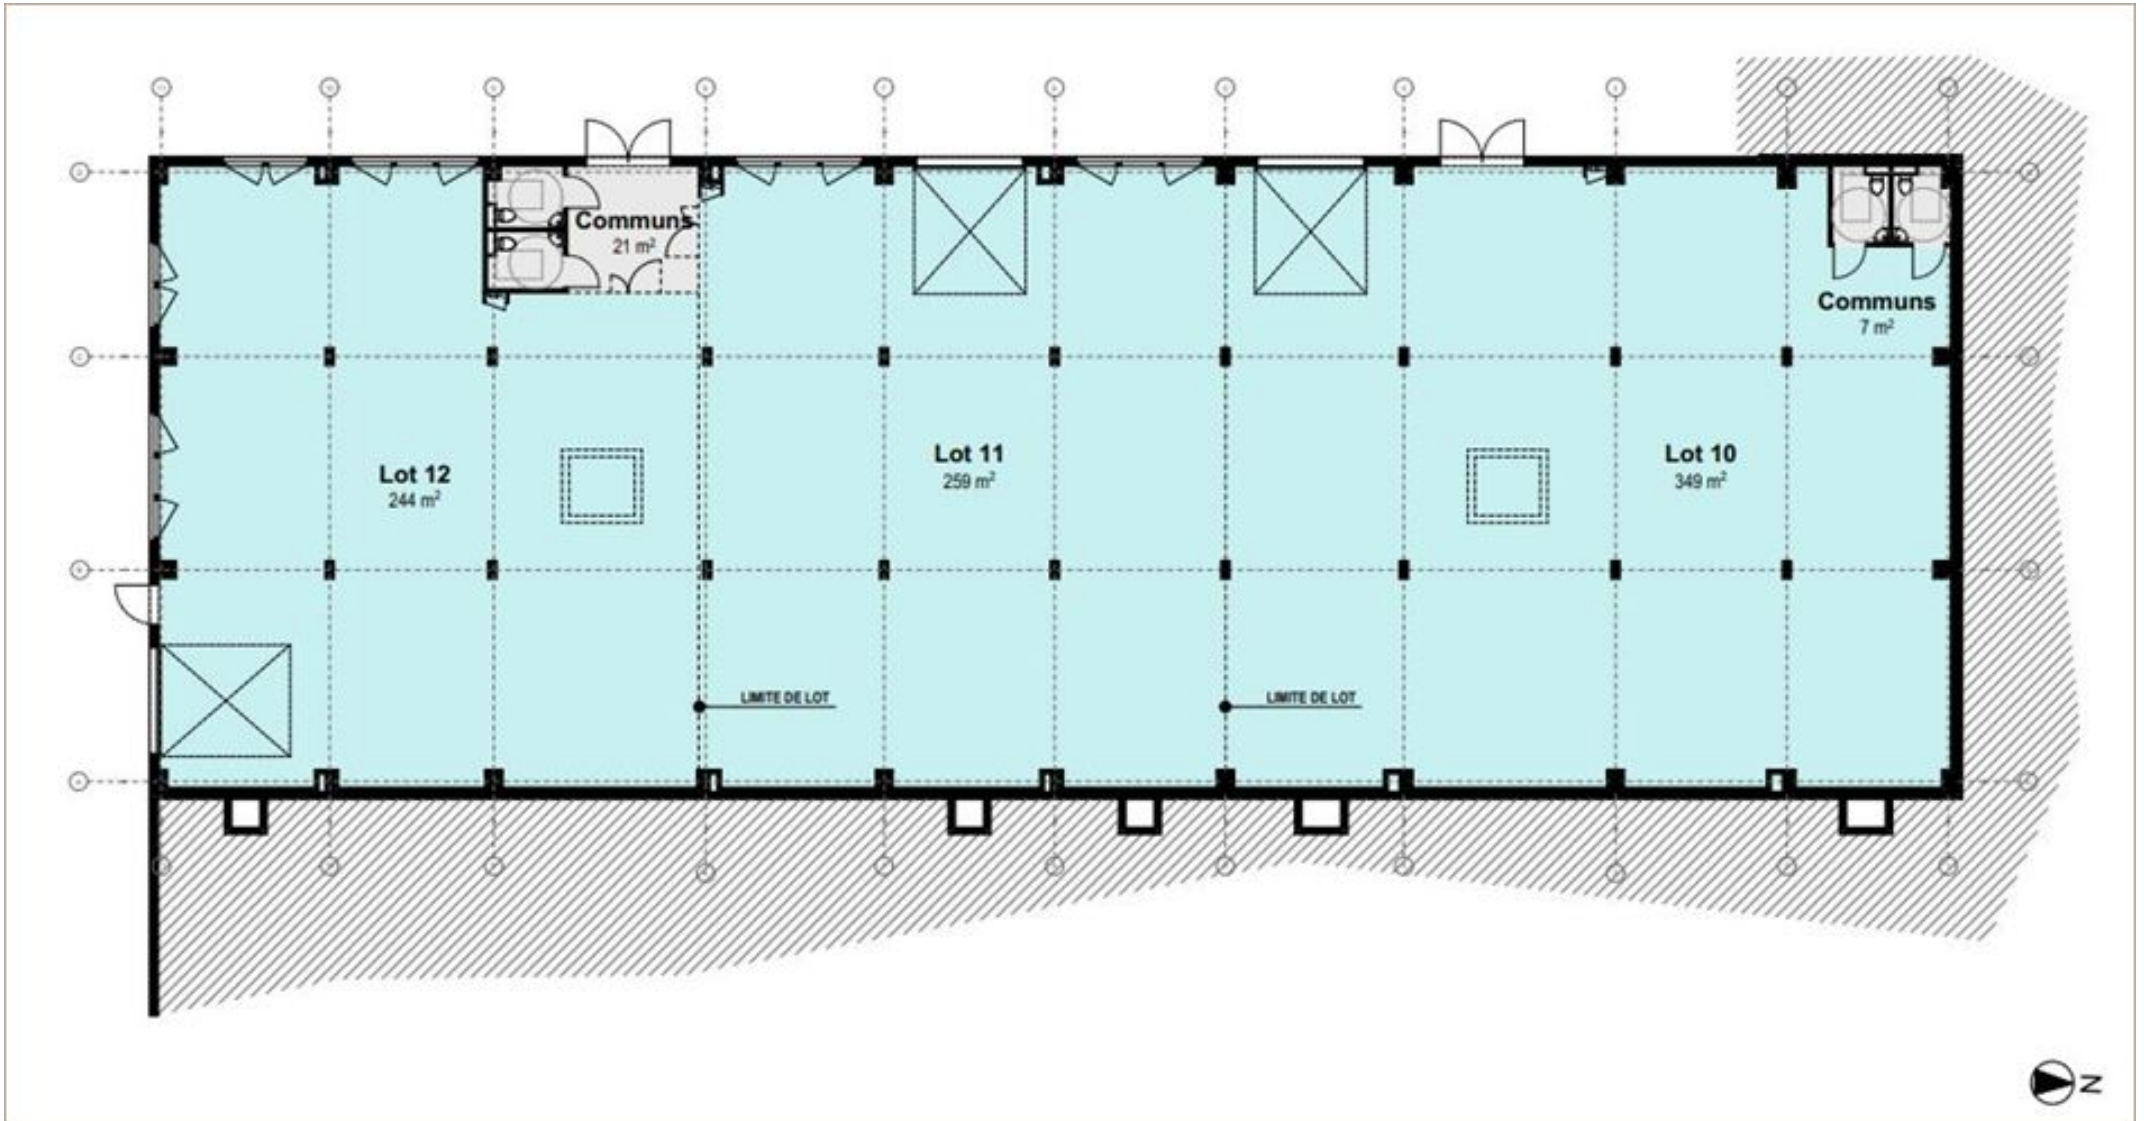

ACTIVITÉS A LOUER
VEELLAGE DE DARDILLY
27 chemin Des peupliers
69570 DARDILLY
4 938 m² divisibles à partir de 58 m²

Henri CHALVIN
henri.chalvin@nct-immo.fr
04 72 69 83 47 - 06 35 42 02 26

Bâtiment m - rdj - n-1