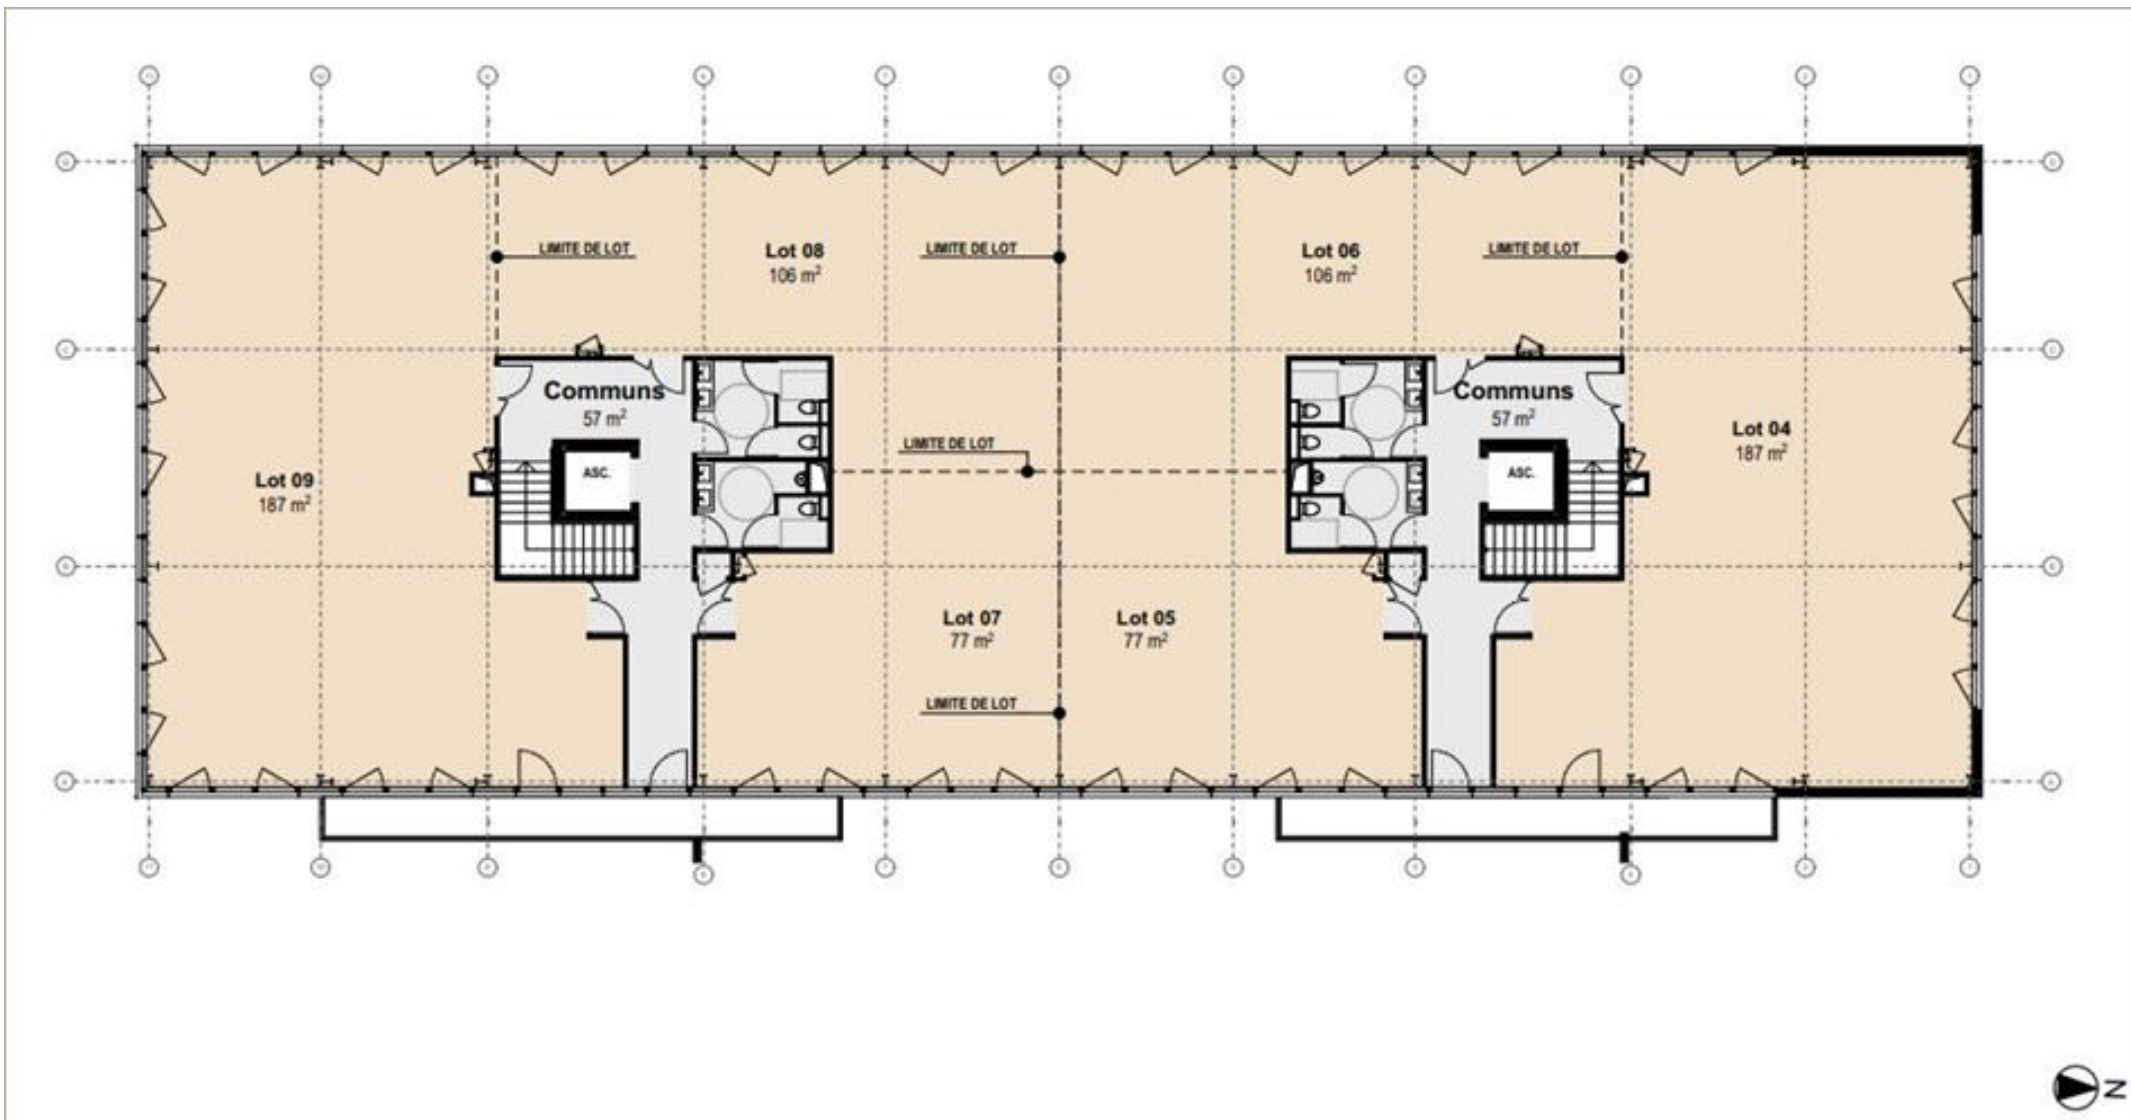

ACTIVITÉS A LOUER
VEELLAGE DE DARDILLY
27 chemin Des peupliers
69570 DARDILLY
4 938 m² divisibles à partir de 58 m²

Henri CHALVIN
henri.chalvin@nct-immo.fr
04 72 69 83 47 - 06 35 42 02 26

Bâtiment m - r+1