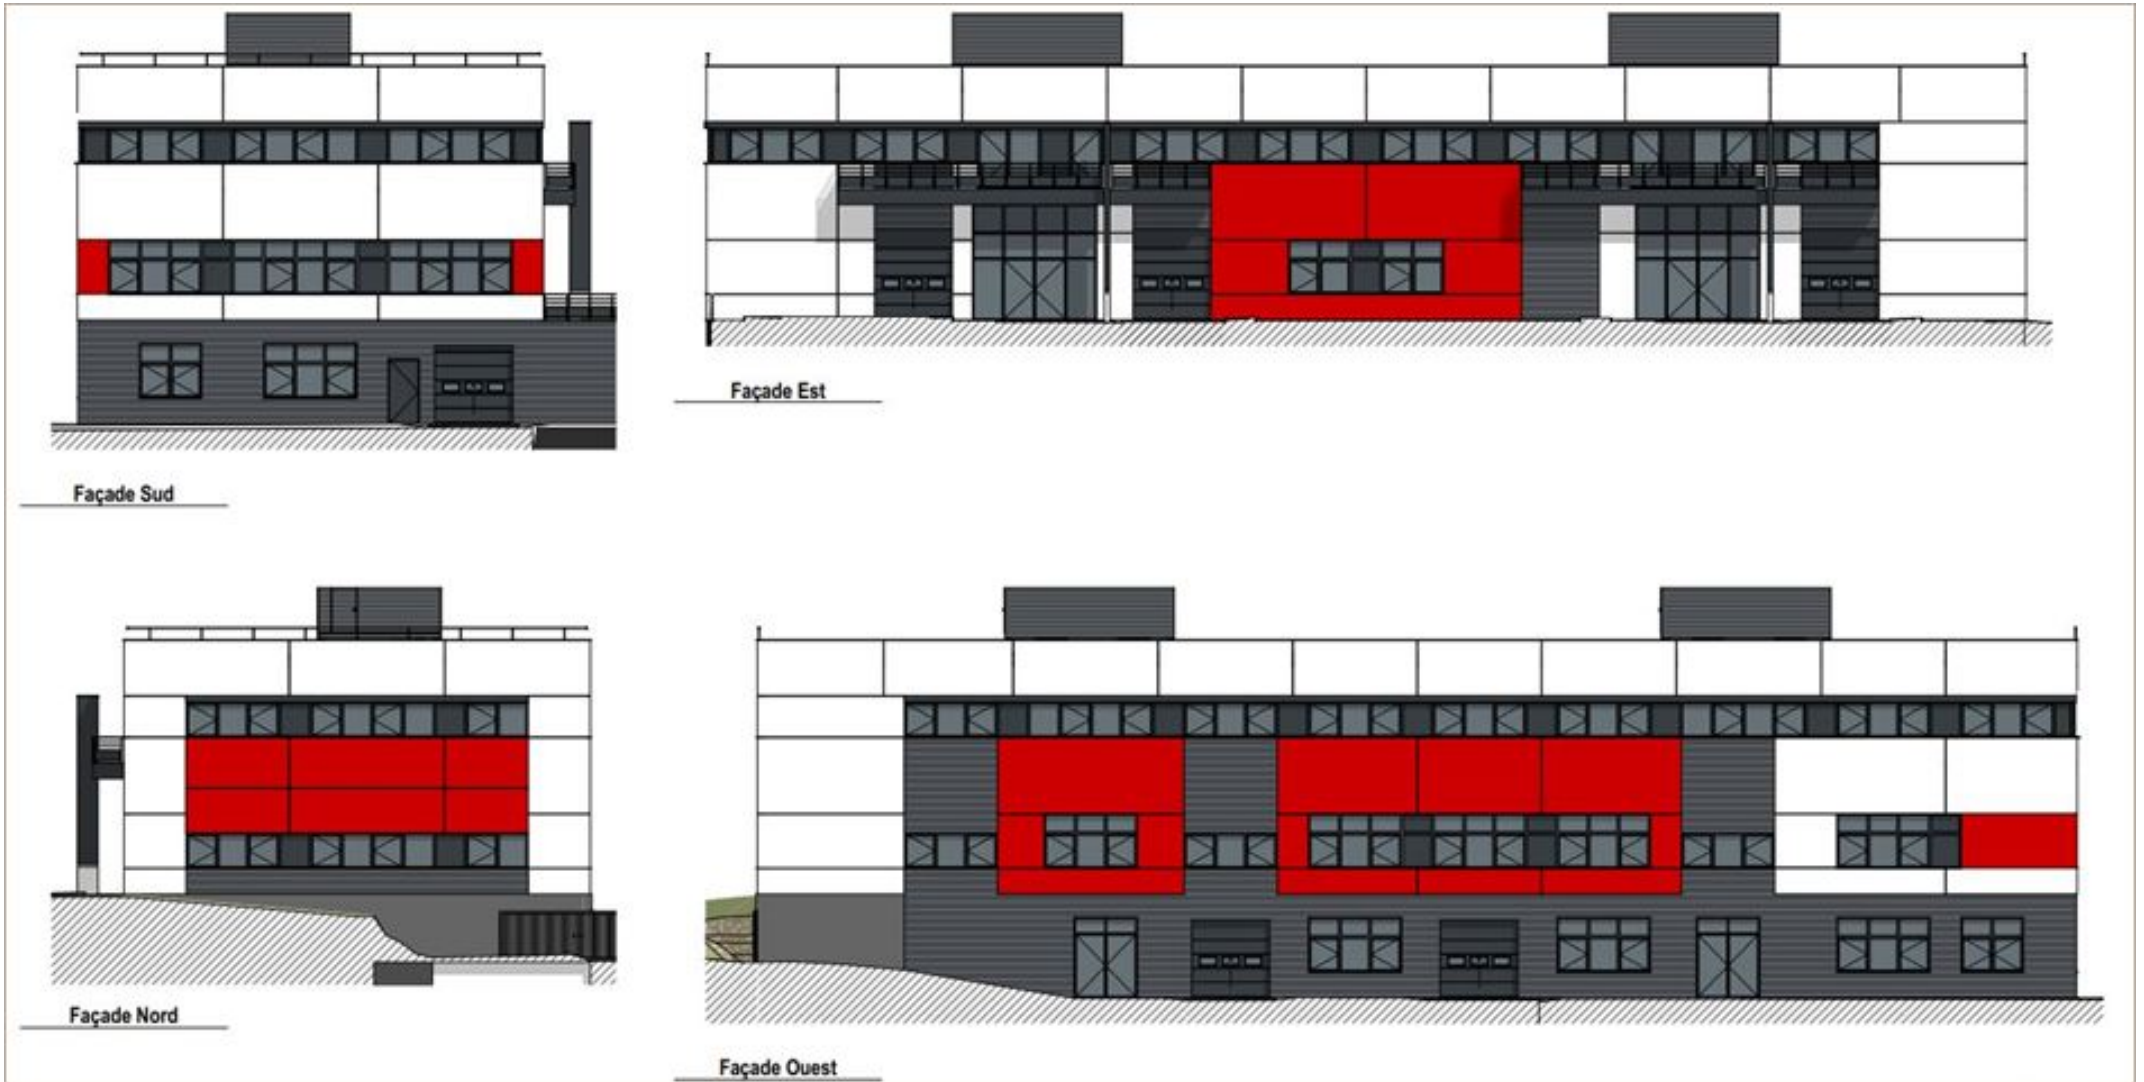

ACTIVITÉS A LOUER
VEELLAGE DE DARDILLY
27 chemin Des peupliers
69570 DARDILLY
4 938 m² divisibles à partir de 58 m²

Henri CHALVIN
henri.chalvin@nct-immo.fr
04 72 69 83 47 - 06 35 42 02 26

Bâtiment m - plan façades