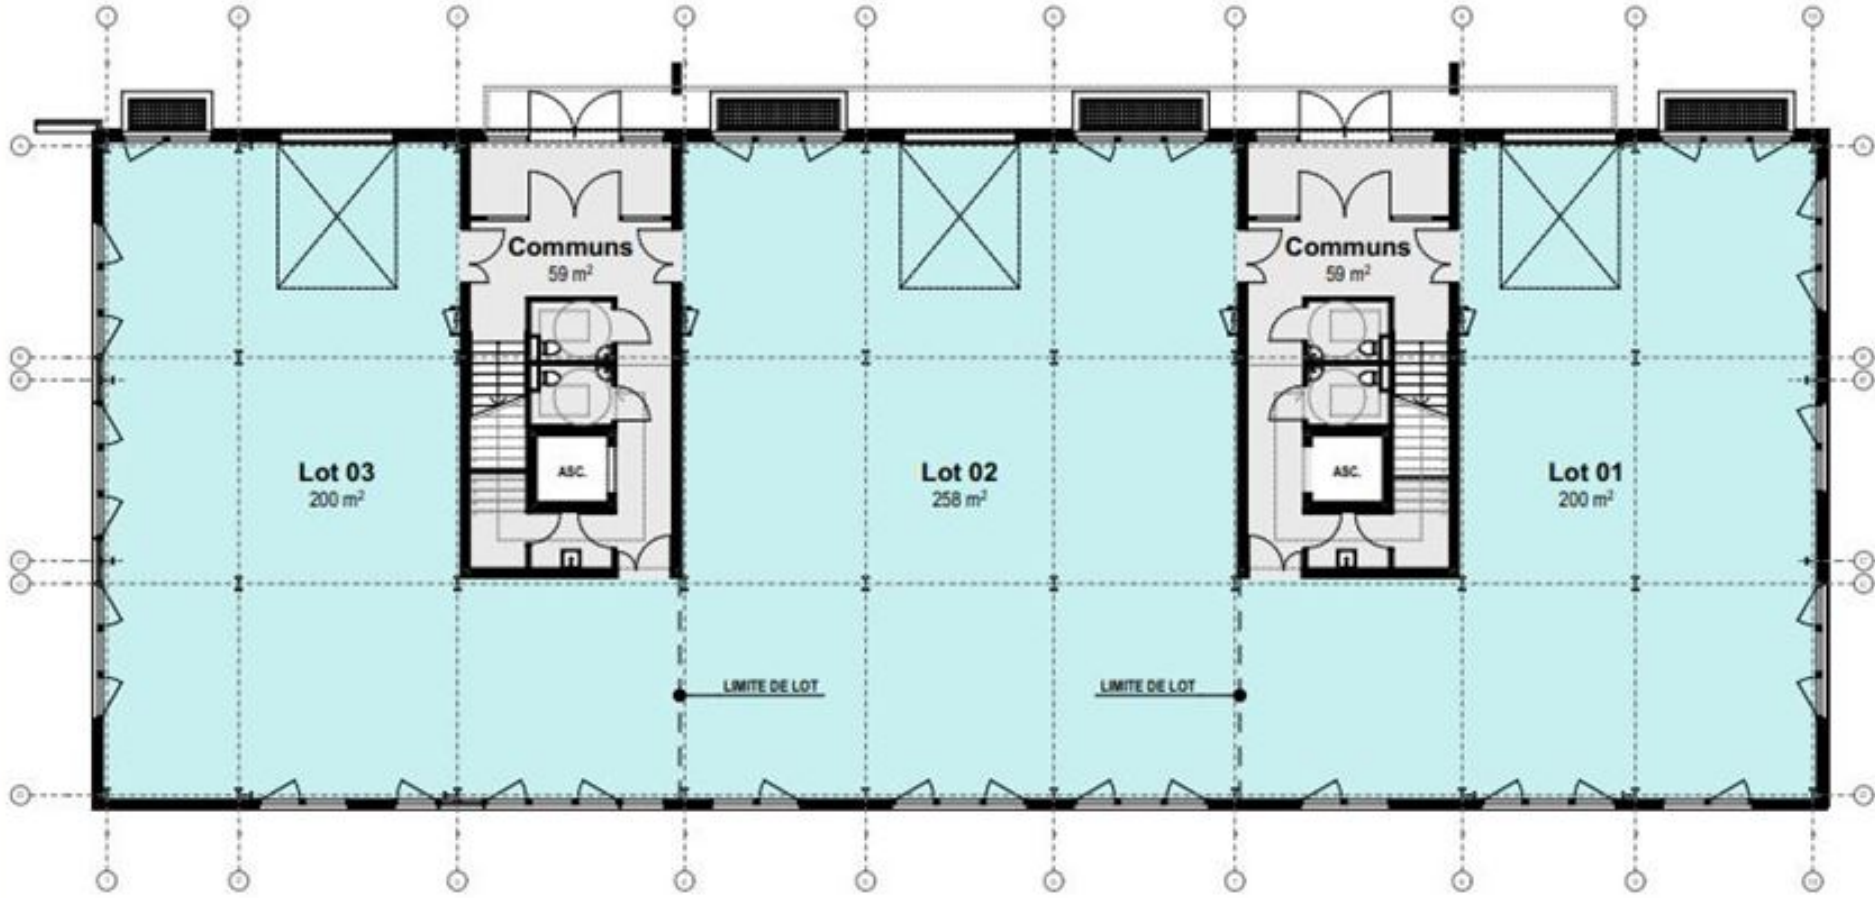

Bâtiment I - rdj - n-1

ACTIVITÉS A LOUER
VEELLAGE DE DARDILLY
27 chemin Des peupliers
69570 DARDILLY
4 938 m² divisibles à partir de 58 m²

Henri CHALVIN
henri.chalvin@nct-immo.fr
04 72 69 83 47 - 06 35 42 02 26