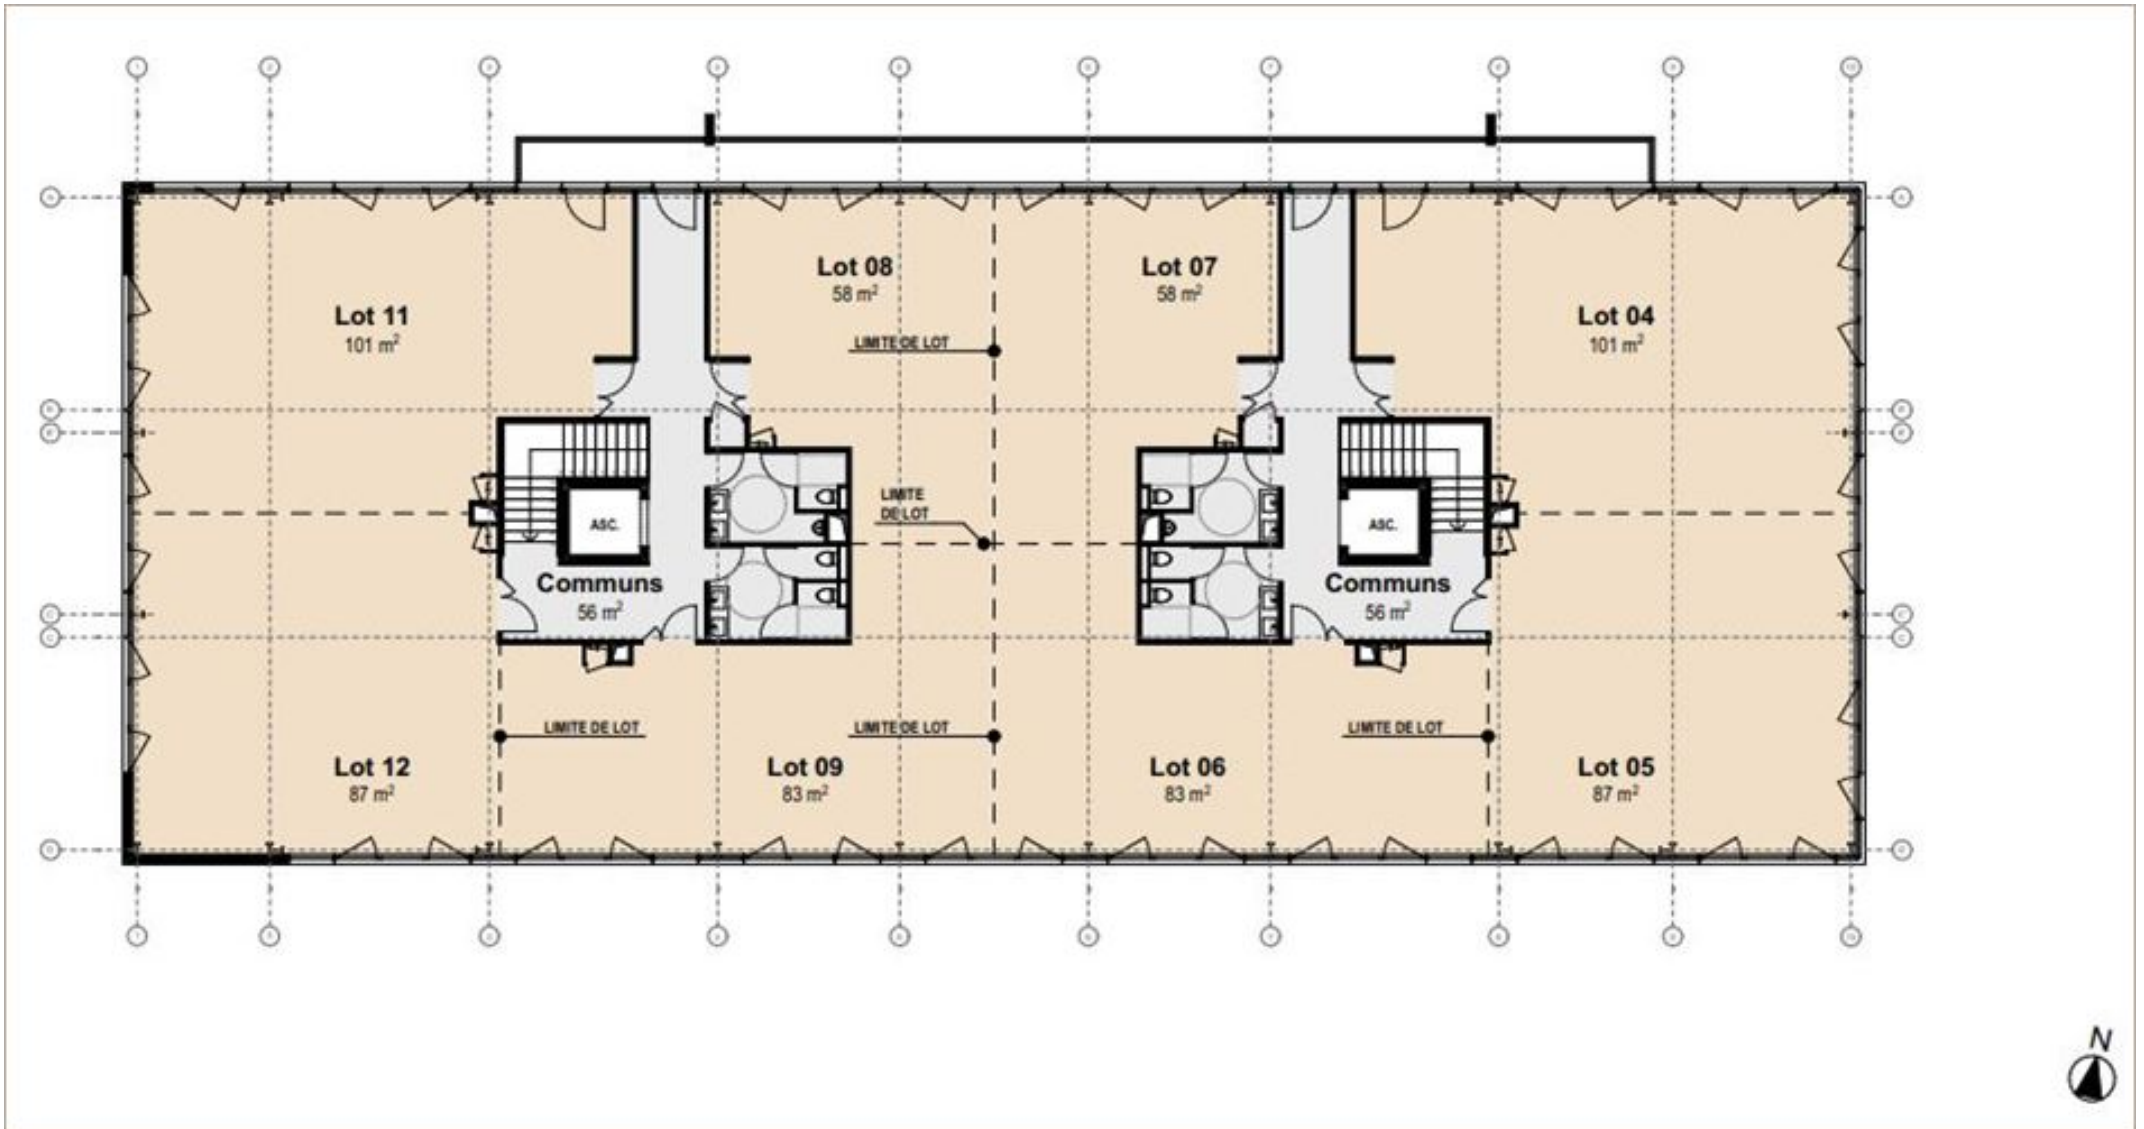

Bâtiment I - rdc

ACTIVITÉS A LOUER
VEELLAGE DE DARDILLY
27 chemin Des peupliers
69570 DARDILLY
4 938 m² divisibles à partir de 58 m²

Henri CHALVIN
henri.chalvin@nct-immo.fr
04 72 69 83 47 - 06 35 42 02 26

Bâtiment I - r+1