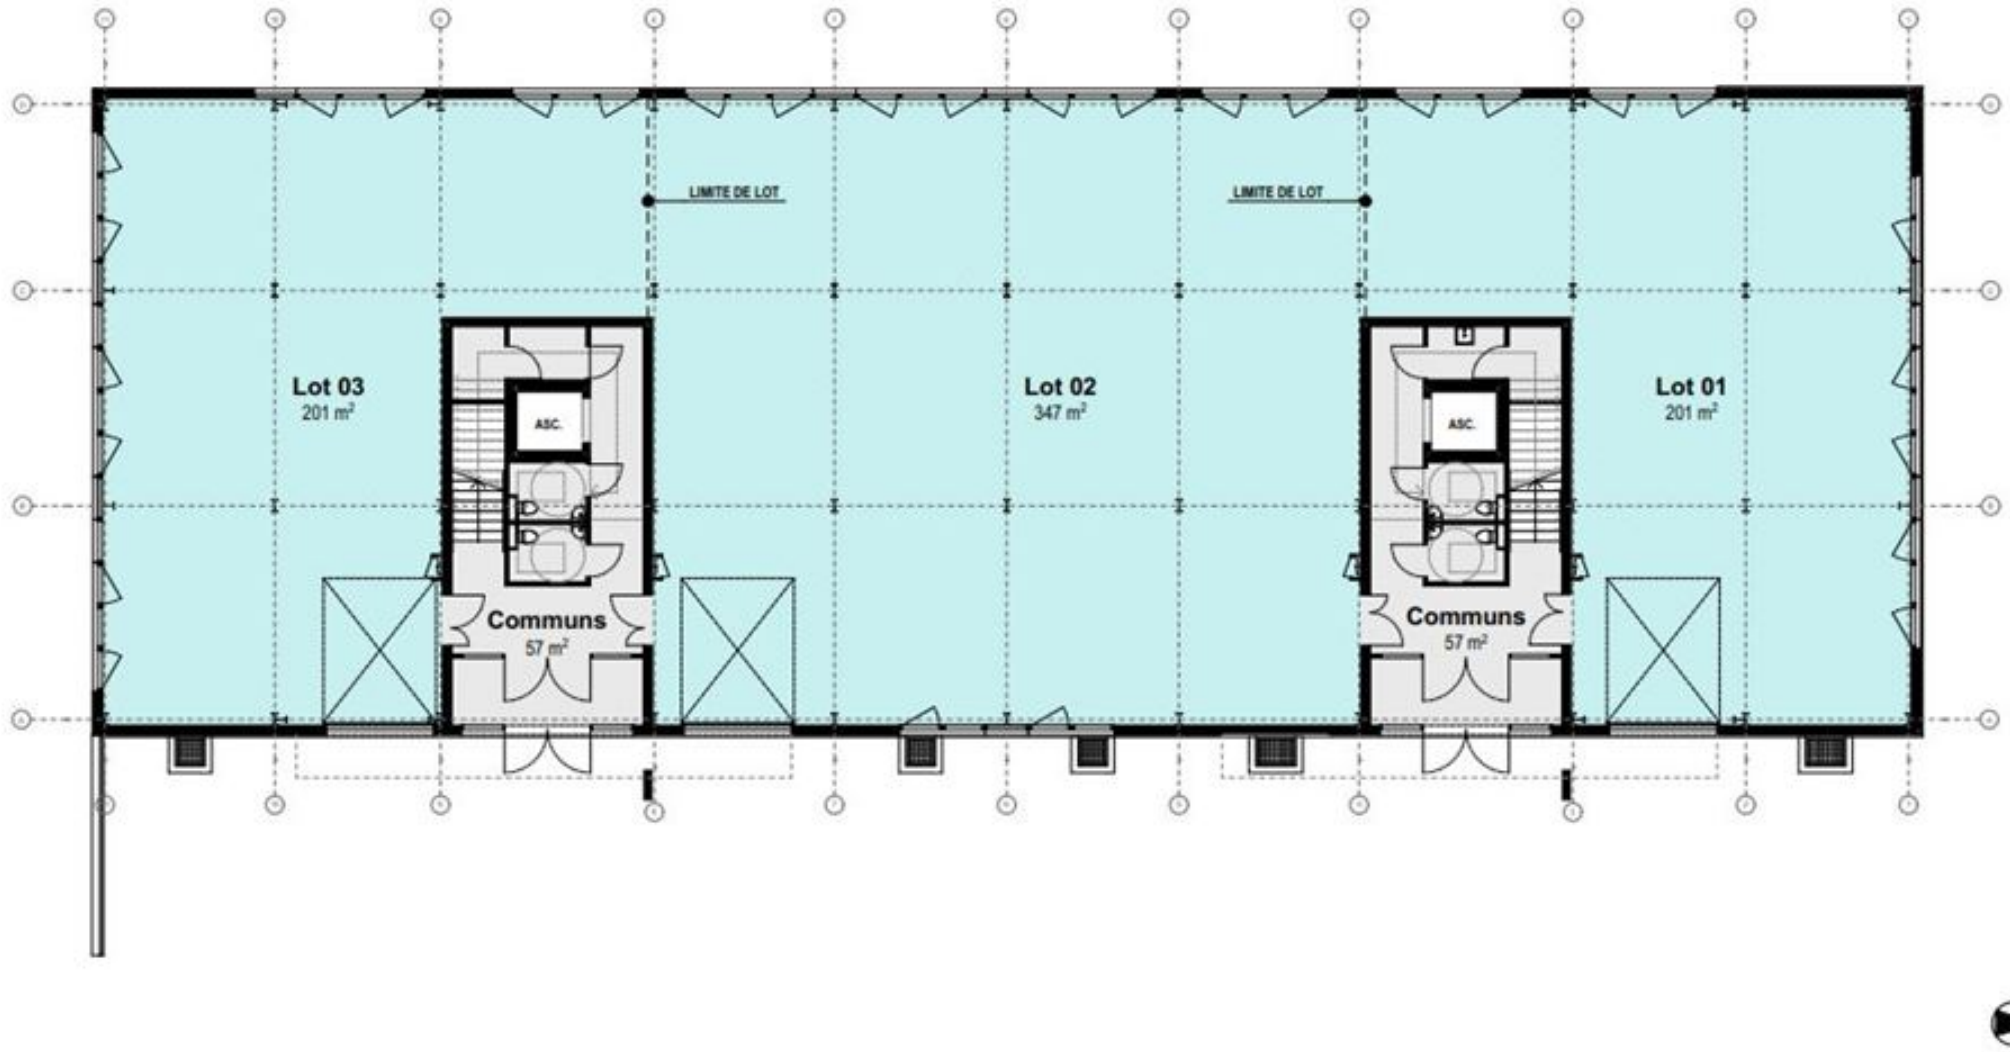

ACTIVITÉS A LOUER
VEELLAGE DE DARDILLY
27 chemin Des peupliers
69570 DARDILLY
4 938 m² divisibles à partir de 58 m²

Henri CHALVIN
henri.chalvin@nct-immo.fr
04 72 69 83 47 - 06 35 42 02 26

Bâtiment m - rdc