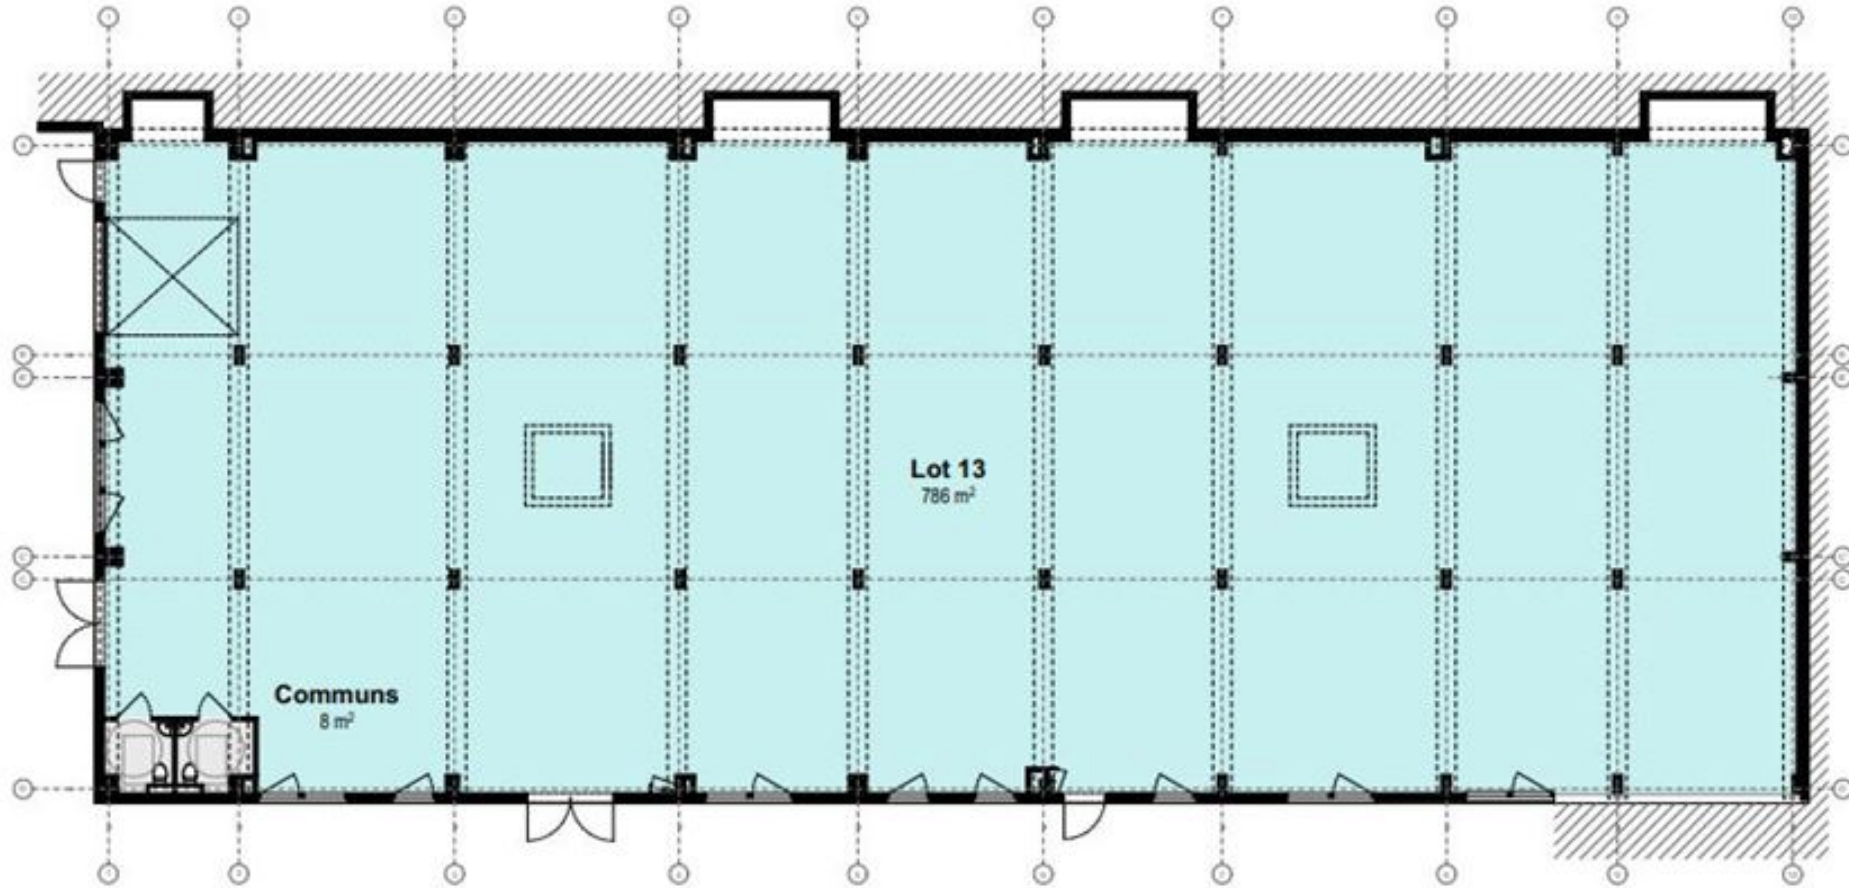

ACTIVITÉS A LOUER
VEELLAGE DE DARDILLY
27 chemin Des peupliers
69570 DARDILLY
4 938 m² divisibles à partir de 58 m²

Henri CHALVIN
henri.chalvin@nct-immo.fr
04 72 69 83 47 - 06 35 42 02 26