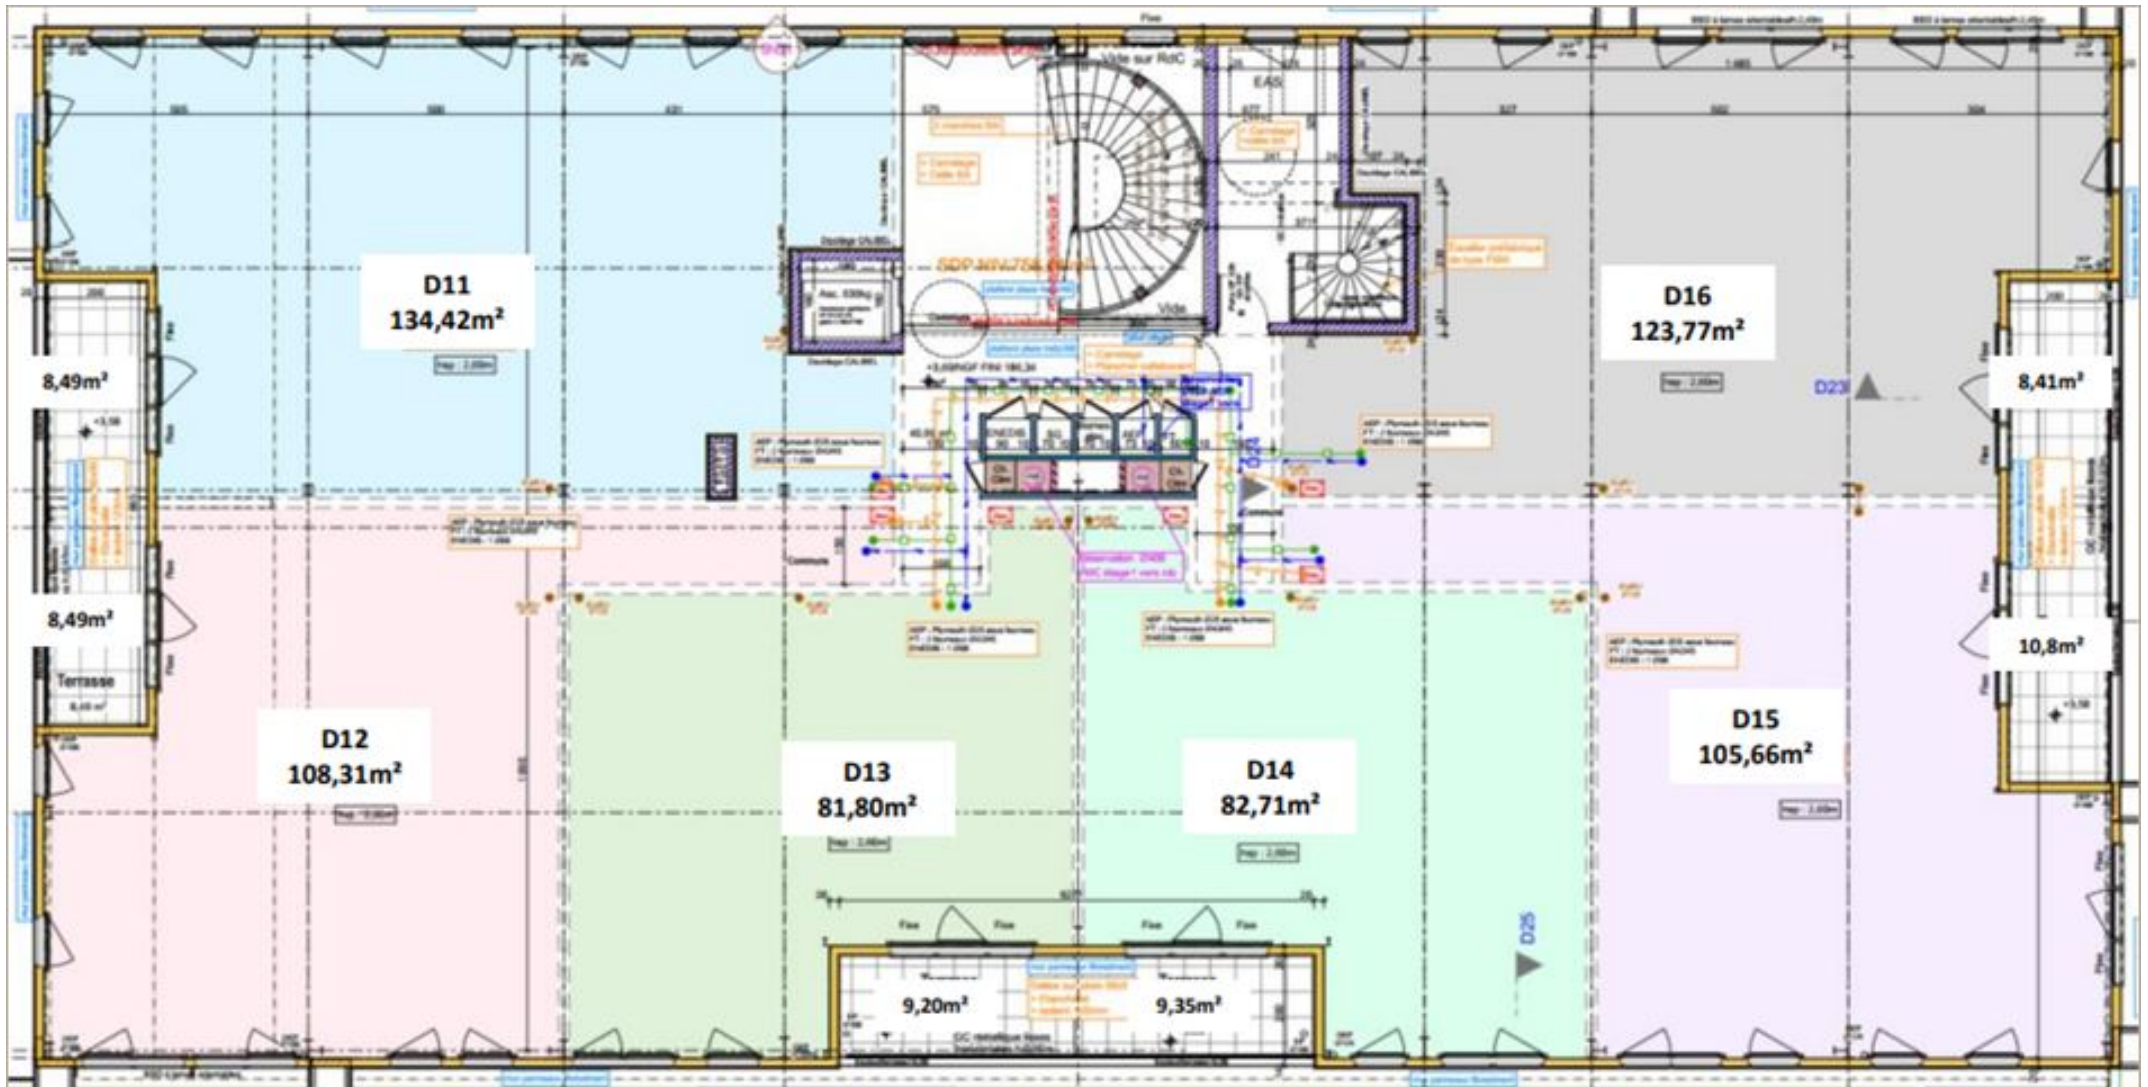

Batiment d - rdc

BUREAUX A VENDRE / A LOUER
ELITECH
3 avenue Edouard Herriot
69400 LIMAS
1 035 m² divisibles à partir de 82 m²

Anaïs MONDET
anaïs.mondet@nct-immo.fr
04 72 69 83 50 - 06 22 73 56 48

Batiment d - r+1