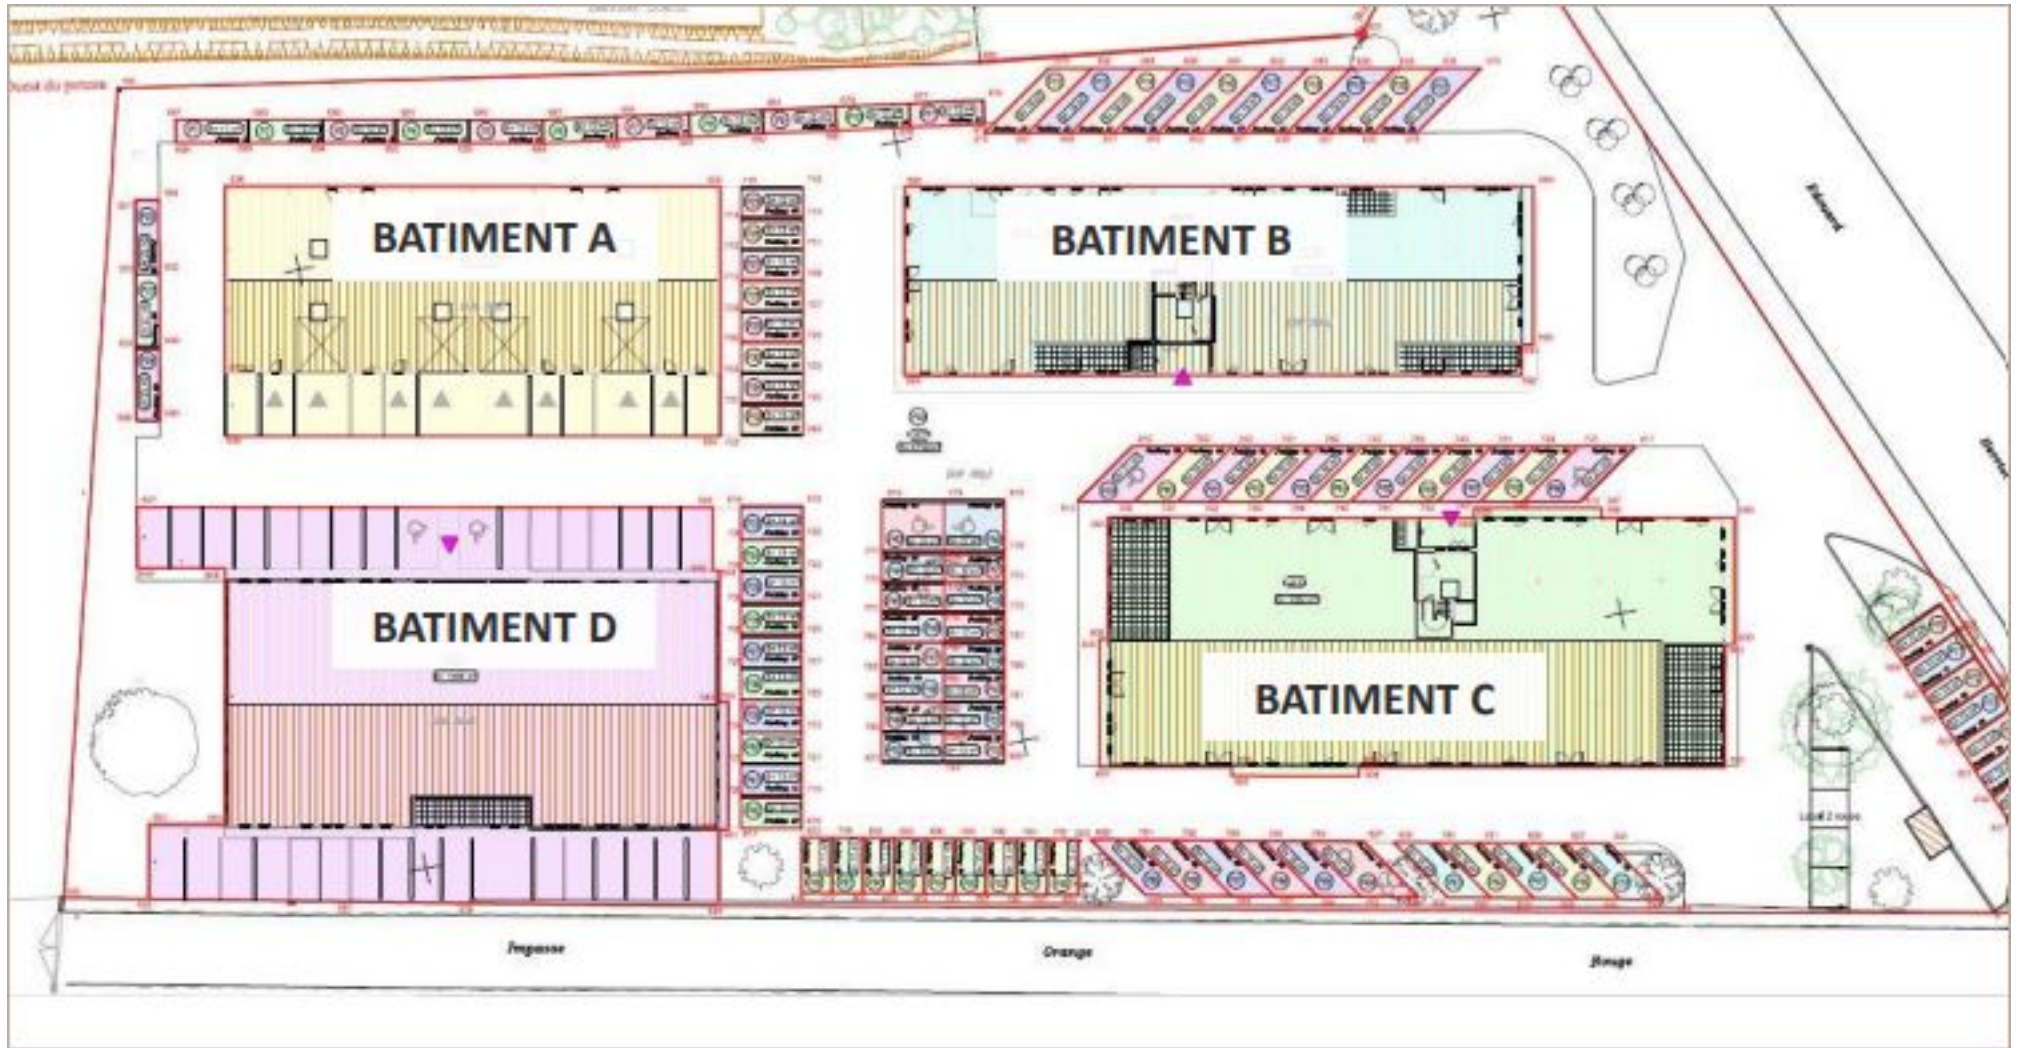

BUREAUX A VENDRE / A LOUER
ELITECH
3 avenue Edouard Herriot
69400 LIMAS
1 035 m² divisibles à partir de 82 m²

Anaïs MONDET
anaïs.mondet@nct-immo.fr
04 72 69 83 50 - 06 22 73 56 48